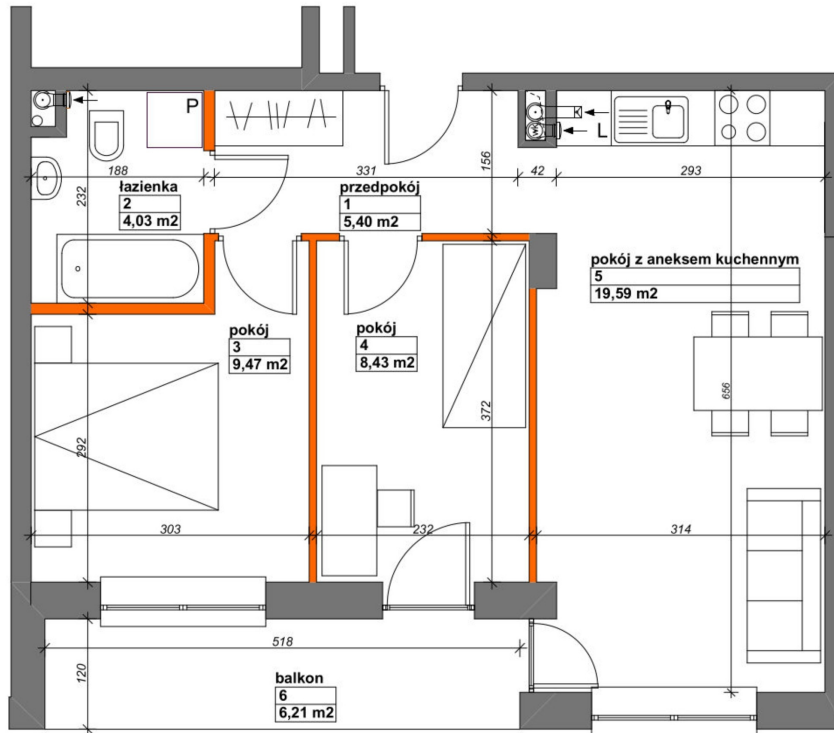

## Konik Polny Budynek A mieszkanie 36

- ściany z możliwością rozbiórki
- ściany bez możliwości rozbiórki

Numer:	36
Klatka:	2
Piętro:	Piętro I
Metraż:	46,92 m <sup>2</sup>
Pokoje:	3
Cena brutto / m <sup>2</sup> :	12 000 zł
Cena brutto:	563 040 zł