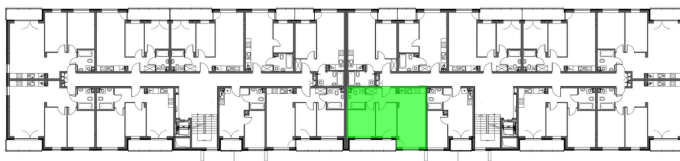

## Konik Polny Budynek A mieszkanie 36

- ściany z możliwością rozbiórki
- ściany bez możliwości rozbiórki

Numer:	36
Klatka:	2
Piętro:	Piętro I
Metraż:	46,92 m <sup>2</sup>
Pokoje:	3
Cena brutto / m <sup>2</sup> :	12 000 zł
Cena brutto:	563 040 zł