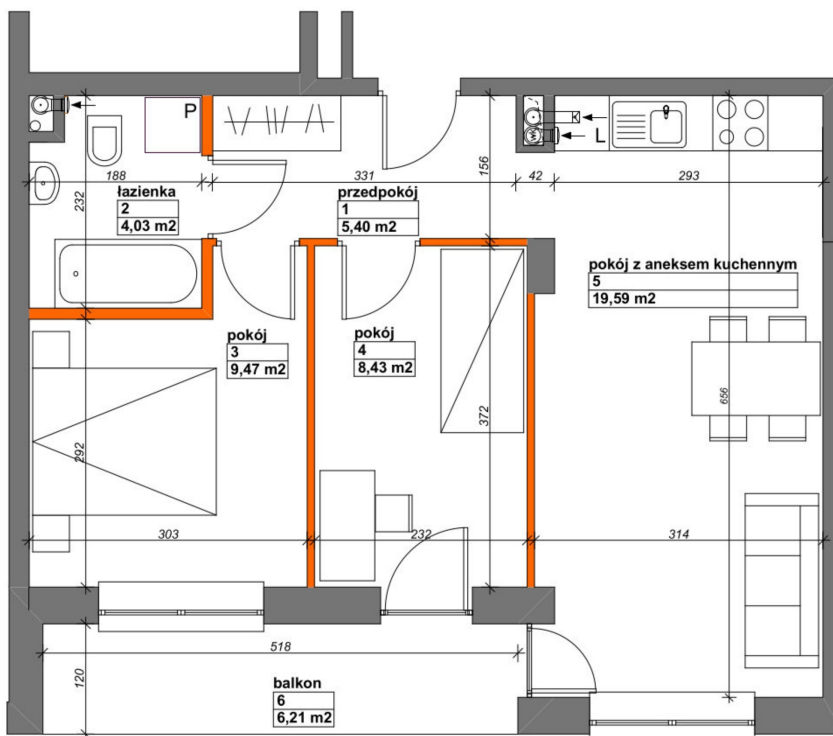

## Konik Polny Budynek A mieszkanie 36

- ściany z możliwością rozbiórki
- ściany bez możliwości rozbiórki

Numer: 36

Klatka: 2

Piętro: Piętro I

Metraż: 46,92 m<sup>2</sup>

Pokoje: 3

Cena brutto / m<sup>2</sup>: 12 000 zł