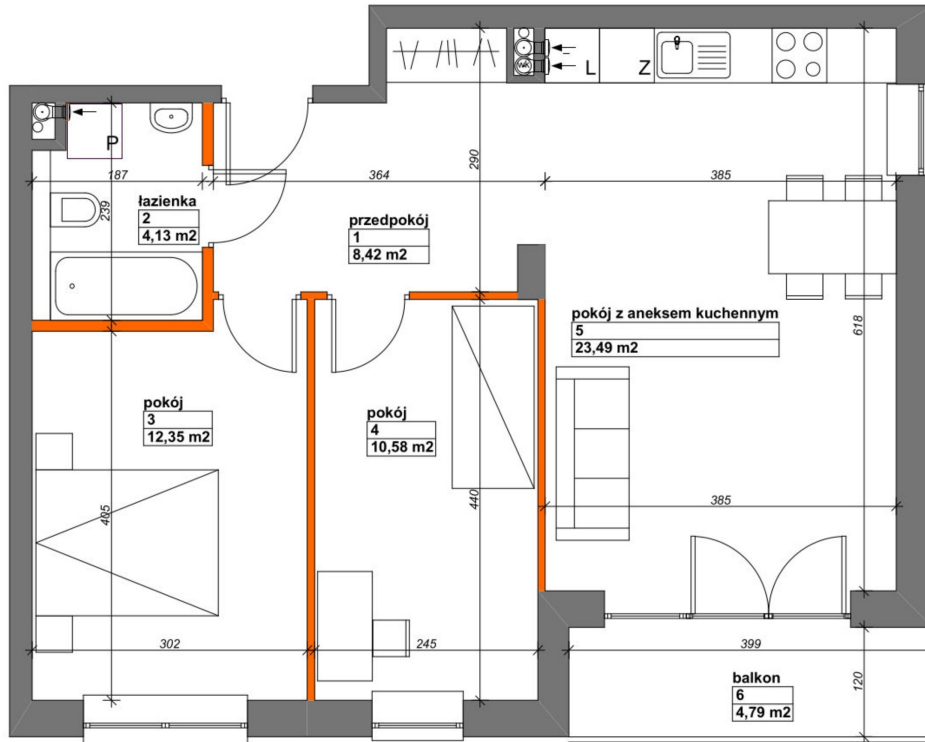

Konik Polny Budynek A mieszkanie 42

- ściany z możliwością rozbiorki
- ściany bez możliwości rozbiorki

Numer:	42
Klatka:	2
Piętro:	Piętro I
Metraż:	58,97 m ²
Pokoje:	3
Cena brutto / m ² :	11 300 zł
Cena brutto:	666 361 zł