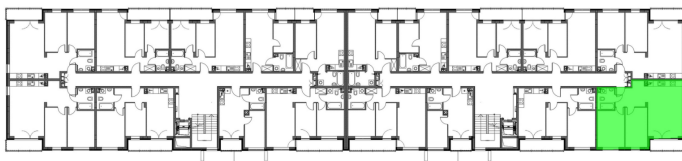

Konik Polny Budynek A mieszkanie 42

- ściany z możliwością rozbiorki
- ściany bez możliwości rozbiorki

Numer:	42
Klatka:	2
Piętro:	Piętro I
Metraż:	58,97 m ²
Pokoje:	3
Cena brutto / m ² :	11 300 zł
Cena brutto:	666 361 zł