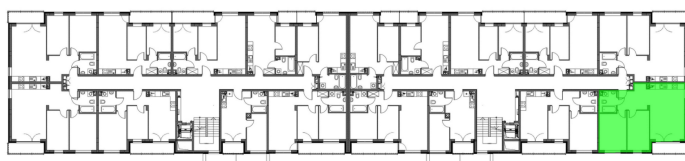

## Konik Polny Budynek A mieszkanie 42

- ściany z możliwością rozbiorki
- ściany bez możliwości rozbiorki

Numer:	42
Klatka:	2
Piętro:	Piętro I
Metraż:	58,97 m <sup>2</sup>
Pokoje:	3
Cena brutto / m <sup>2</sup> :	11 300 zł
Cena brutto:	666 361 zł