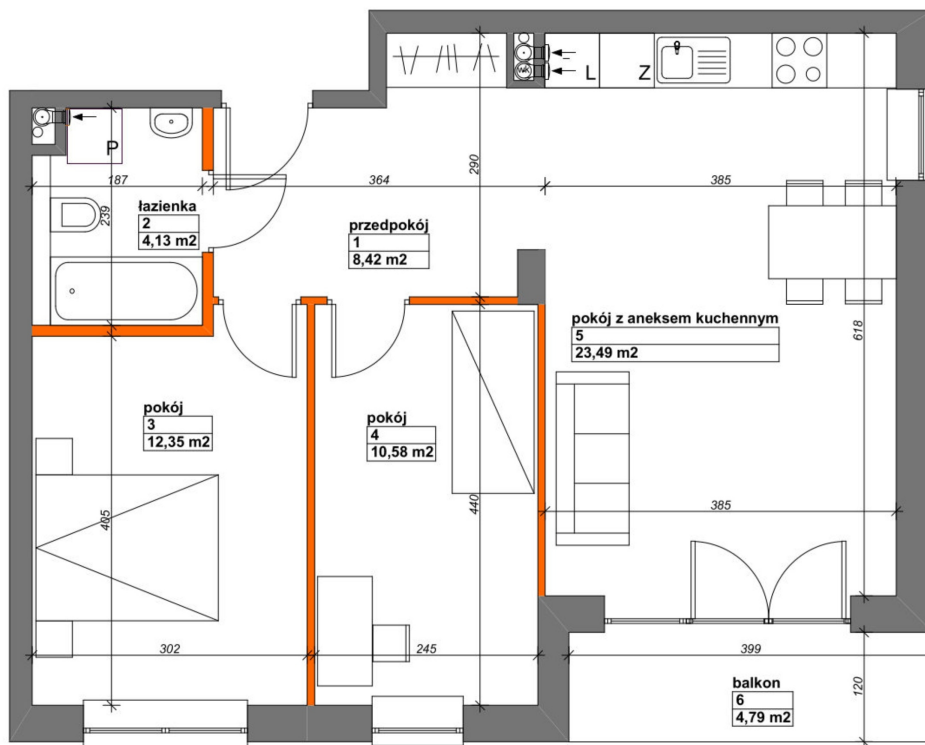

## Konik Polny Budynek A mieszkanie 42

- ściany z możliwością rozbiorki
- ściany bez możliwości rozbiorki

Numer:	42
Klatka:	2
Piętro:	Piętro I
Metraż:	58,97 m <sup>2</sup>
Pokoje:	3
Cena brutto / m <sup>2</sup> :	11 300 zł
Cena brutto:	666 361 zł