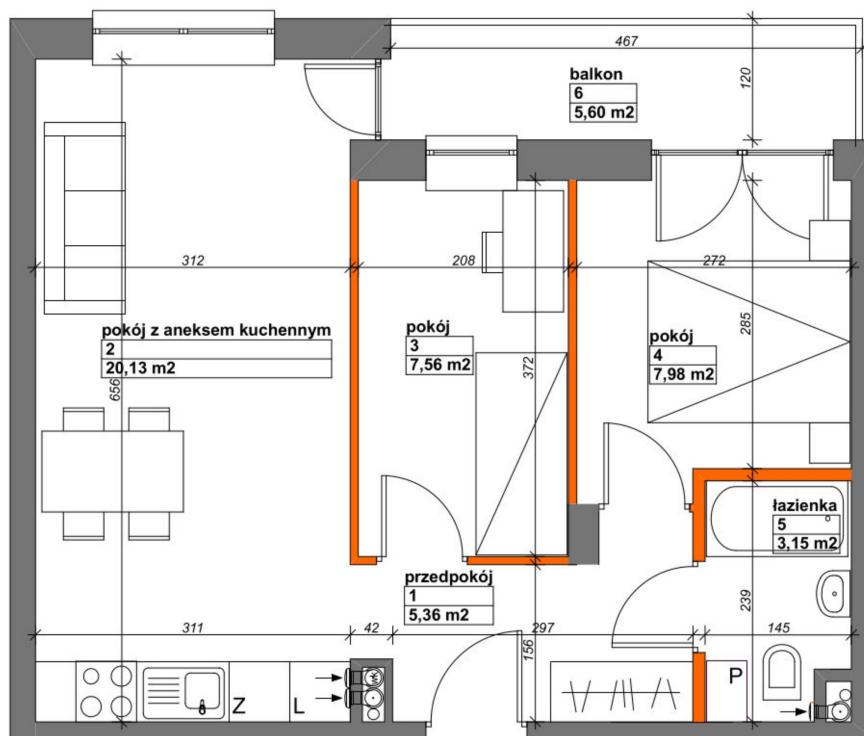

Konik Polny Budynek A mieszkanie 48

- ściany z możliwością rozbiórki
- ściany bez możliwości rozbiórki

Numer:	48
Klatka:	2
Piętro:	Piętro II
Metraż:	44,18 m ²
Pokoje:	3
Cena brutto / m ² :	12 200 zł
Cena brutto:	538 996 zł