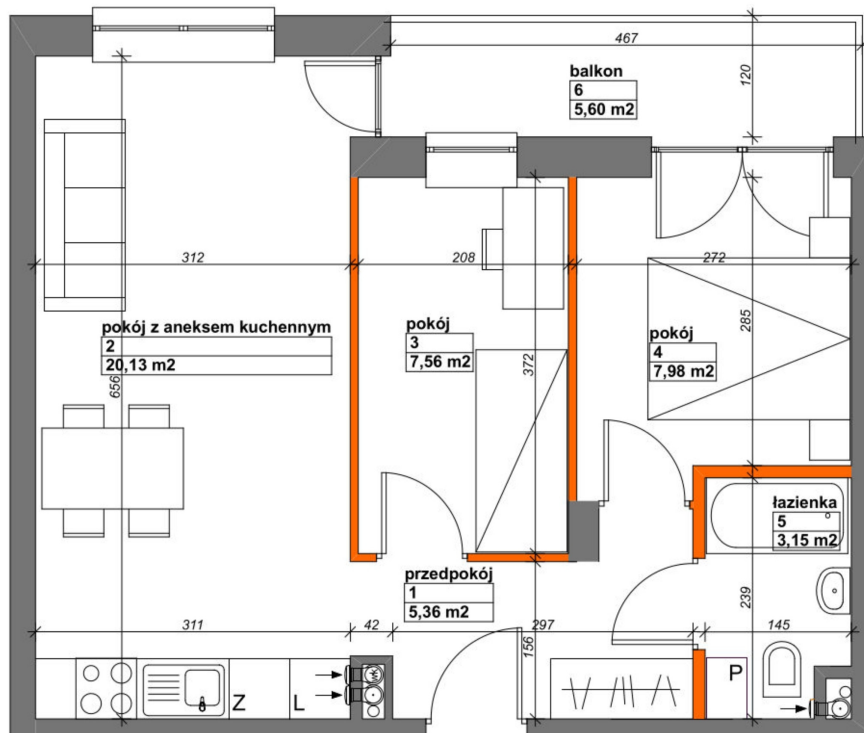

Konik Polny Budynek A mieszkanie 48

- ściany z możliwością rozbiórki
- ściany bez możliwości rozbiórki

Numer:	48
Klatka:	2
Piętro:	Piętro II
Metraż:	44,18 m ²
Pokoje:	3
Cena brutto / m ² :	12 200 zł
Cena brutto:	538 996 zł