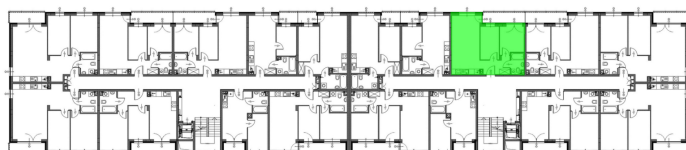

Konik Polny Budynek A mieszkanie 48

- ściany z możliwością rozbiórki
- ściany bez możliwości rozbiórki

Numer:	48
Klatka:	2
Piętro:	Piętro II
Metraż:	44,18 m ²
Pokoje:	3
Cena brutto / m ² :	12 200 zł
Cena brutto:	538 996 zł