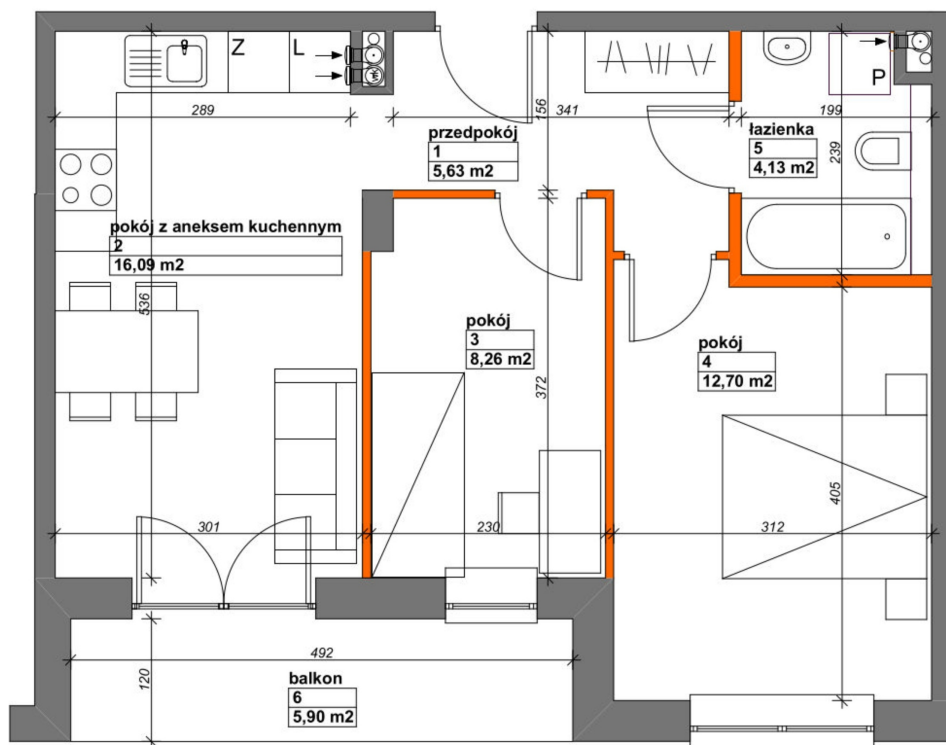

## Konik Polny Budynek A mieszkanie 52

- ściany z możliwością rozbiórki
- ściany bez możliwości rozbiórki

|                                |                      |
|--------------------------------|----------------------|
| Numer:                         | 52                   |
| Klatka:                        | 2                    |
| Piętro:                        | Piętro II            |
| Metraż:                        | 46,81 m <sup>2</sup> |
| Pokoje:                        | 3                    |
| Cena brutto / m <sup>2</sup> : | 12 200 zł            |
| Cena brutto:                   | 571 082 zł           |