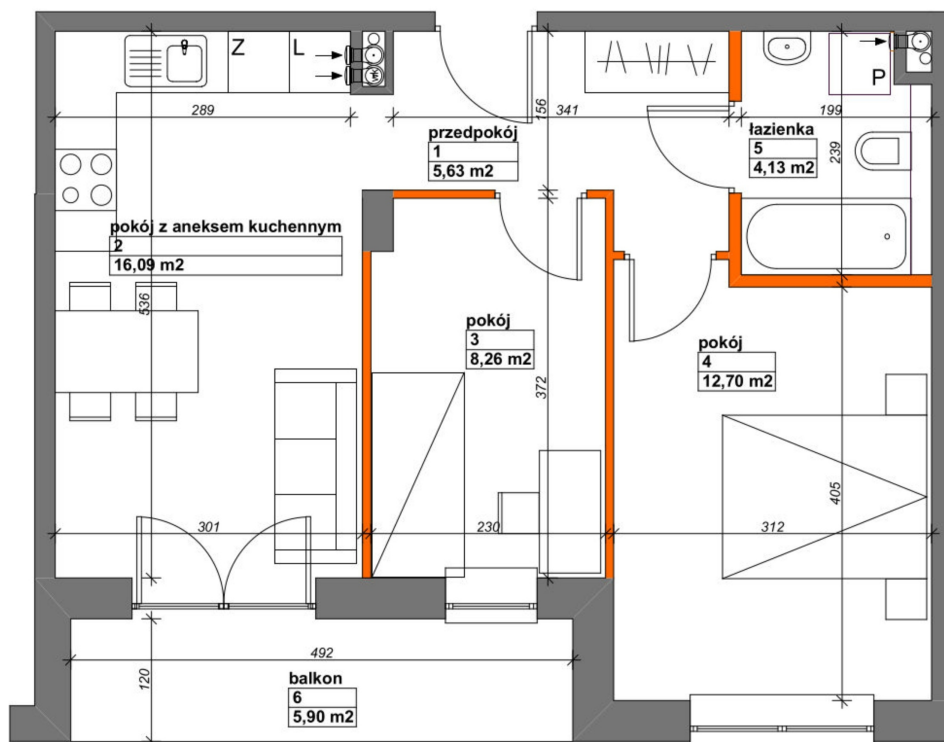

## Konik Polny Budynek A mieszkanie 52

- ściany z możliwością rozbiórki
- ściany bez możliwości rozbiórki

Numer:	52
Klatka:	2
Piętro:	Piętro II
Metraż:	46,81 m <sup>2</sup>
Pokoje:	3
Cena brutto / m <sup>2</sup> :	12 200 zł
Cena brutto:	571 082 zł