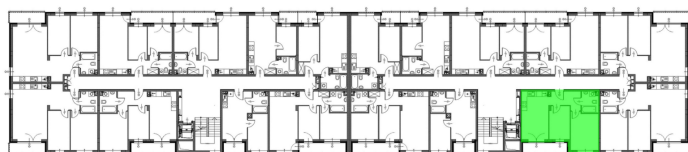

## Konik Polny Budynek A mieszkanie 52

- ściany z możliwością rozbiórki
- ściany bez możliwości rozbiórki

|                                |                      |
|--------------------------------|----------------------|
| Numer:                         | 52                   |
| Klatka:                        | 2                    |
| Piętro:                        | Piętro II            |
| Metraż:                        | 46,81 m <sup>2</sup> |
| Pokoje:                        | 3                    |
| Cena brutto / m <sup>2</sup> : | 12 200 zł            |
| Cena brutto:                   | 571 082 zł           |