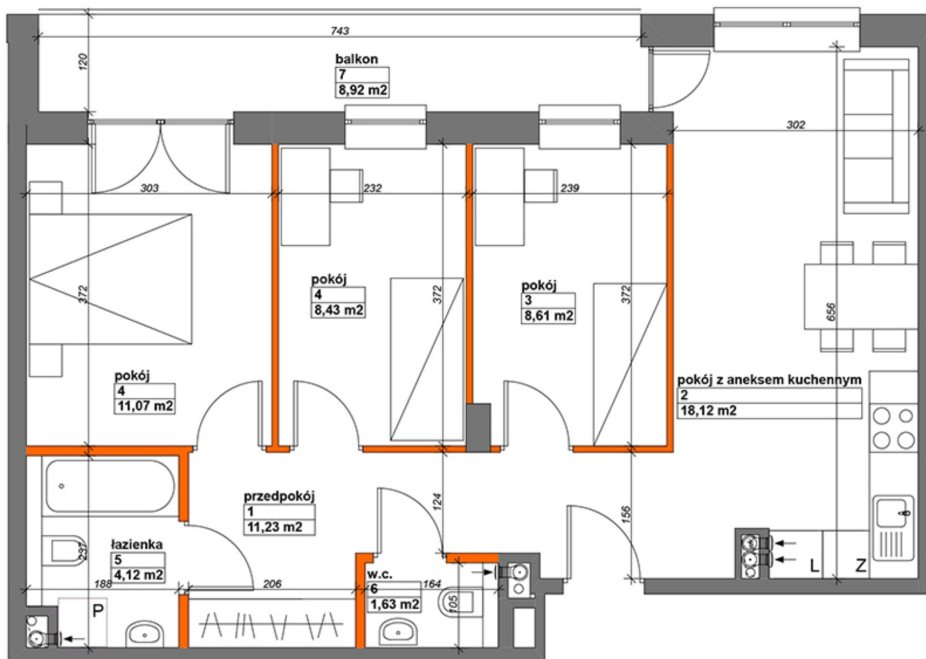

Konik Polny budynek I mieszkanie 33

Numer:	33
Piętro:	Piętro I
Metraż:	63,22 m ²
Pokoje:	4
Cena brutto / m²:	11 000 zł
Cena brutto:	695 420 zł