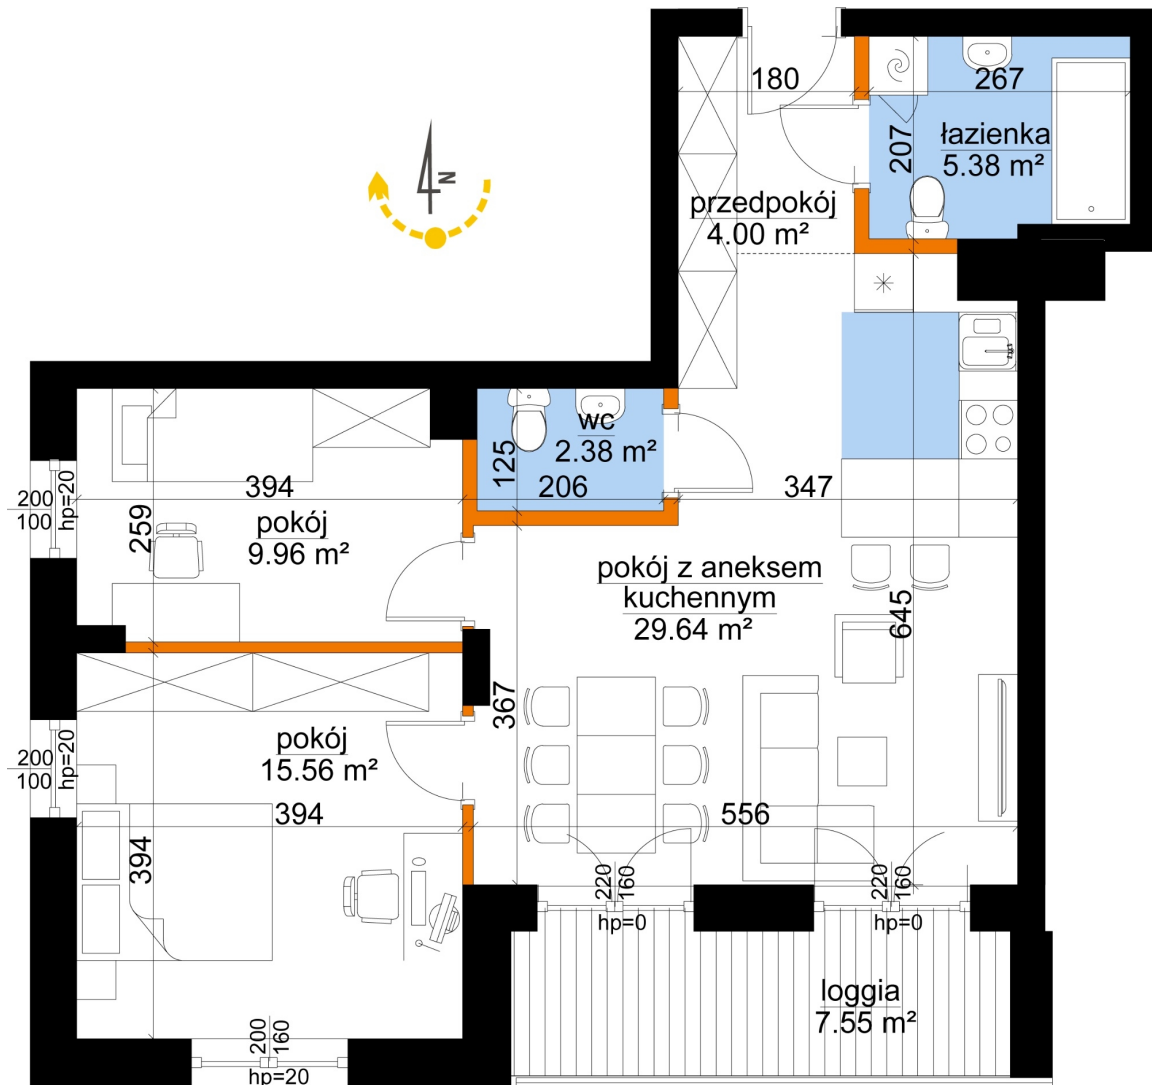

Młynowa bud. 1 mieszkanie 1

- ściana z możliwością rozbiórki
- ściana bez możliwości rozbiórki

Numer:	1
Klatka:	1
Piętro:	Piętro I
Metraż:	66,92 m ²
Pokoje:	3
Cena brutto / m ² :	11 650 zł
Cena brutto:	779 618 zł

Dane zawarte w powyższej karcie mieszkania są wyłącznie informacją handlową i nie stanowią oferty w rozumieniu Kodeksu Cywilnego. Karta została sporządzona w oparciu o projekt budowlany, mogą wystąpić niewielkie różnice w powierzchniach związane z koordynacją branżową. Powierzchnie podano z uwzględnieniem wypraw tynkarskich i wykończeń. Przedstawiona aranżacja mieszkania ma charakter poglądowy.