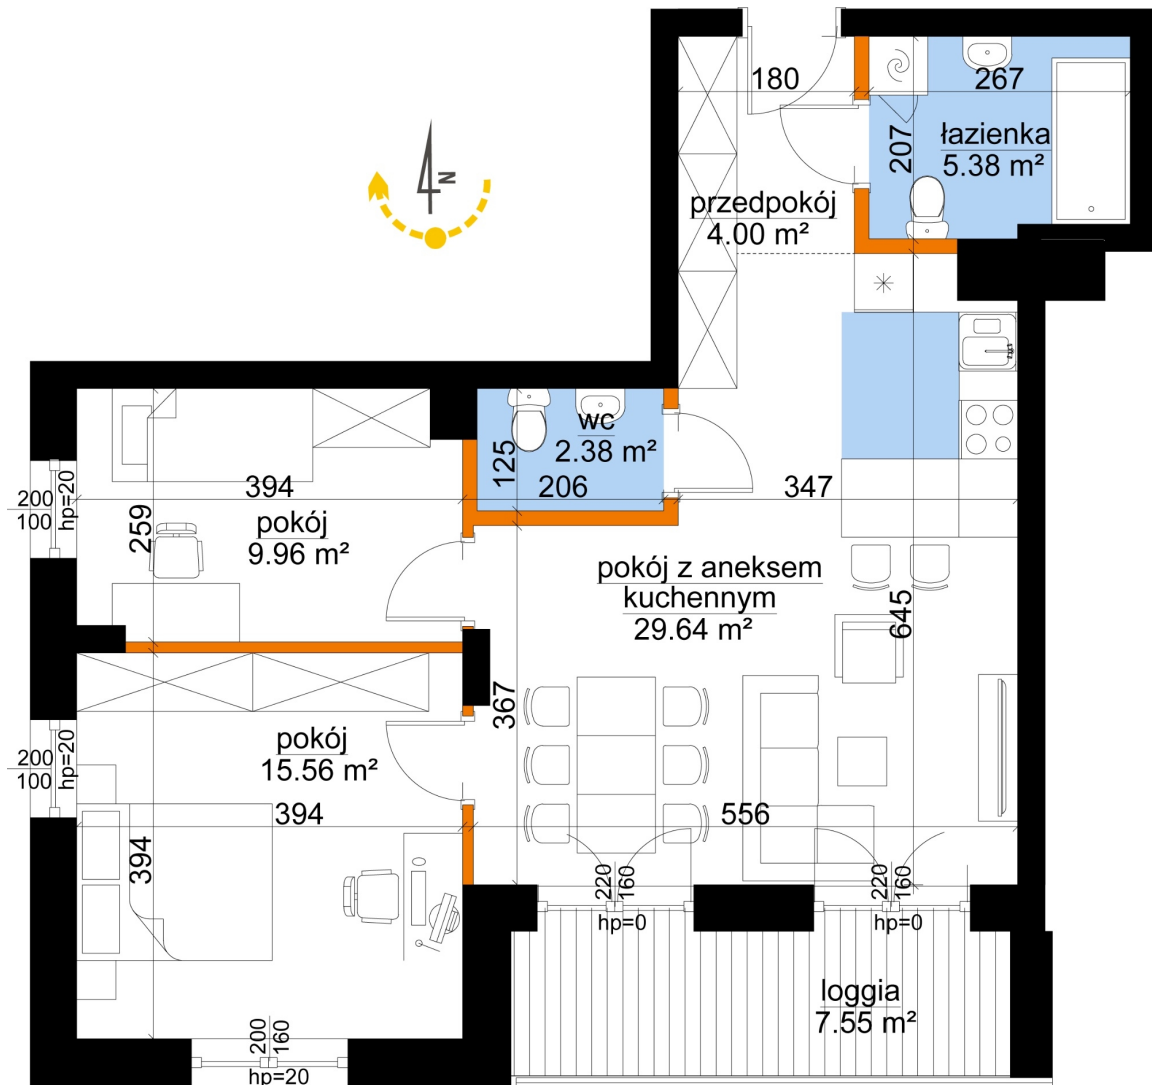

Młynowa bud. 1 mieszkanie 1

- ściana z możliwością rozbiórki
- ściana bez możliwości rozbiórki

Numer:	1
Klatka:	1
Piętro:	Piętro I
Metraż:	66,92 m ²
Pokoje:	3
Cena brutto / m ² :	11 650 zł
Cena brutto:	779 618 zł