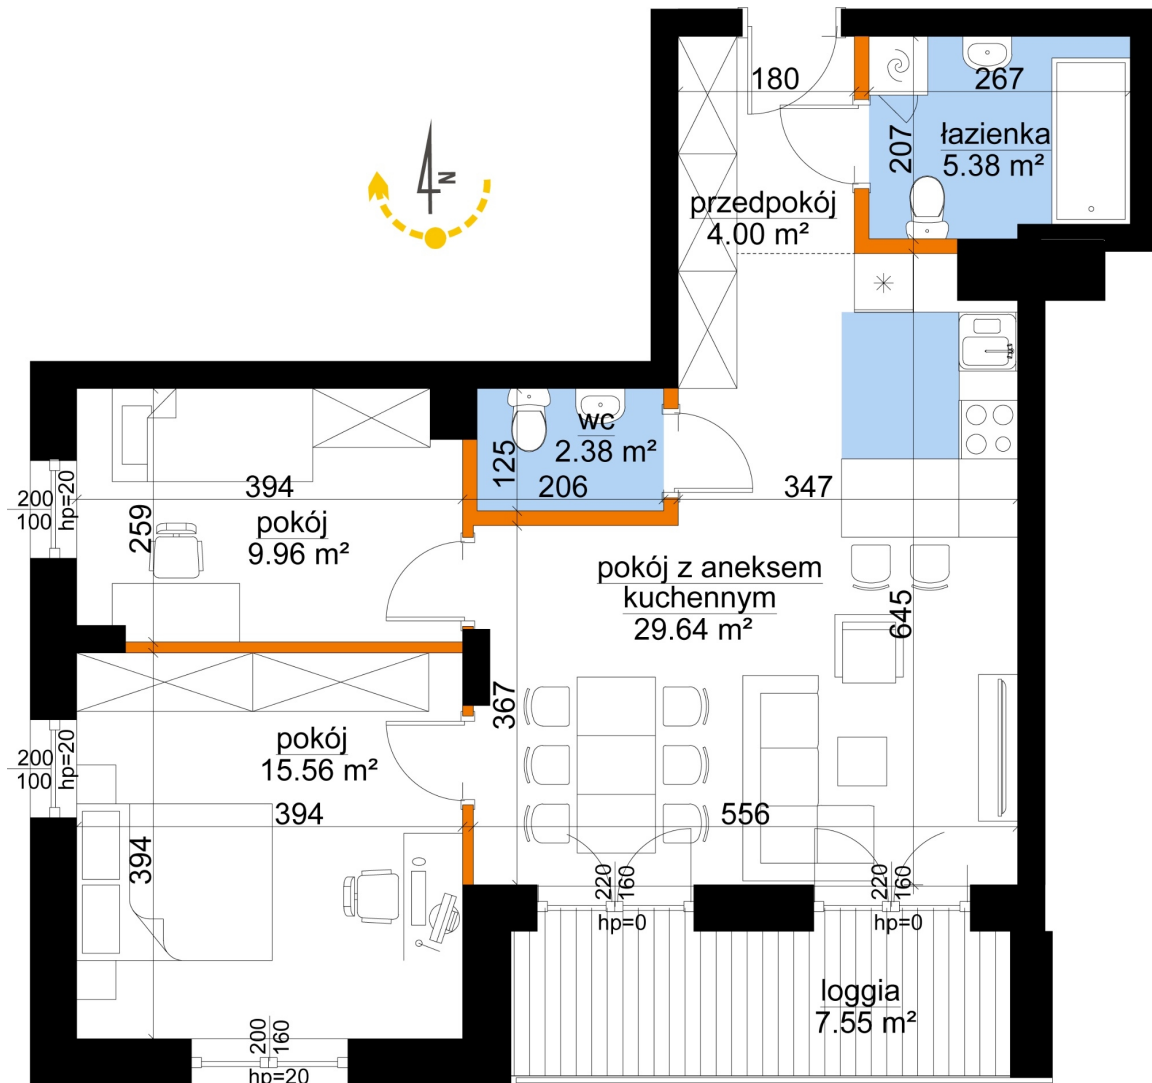

Młynowa bud. 1 mieszkanie 1

- ściana z możliwością rozbiórki
- ściana bez możliwości rozbiórki

Numer:	1
Klatka:	1
Piętro:	Piętro I
Metraż:	66,92 m ²
Pokoje:	3
Cena brutto / m ² :	11 650 zł
Cena brutto:	779 618 zł