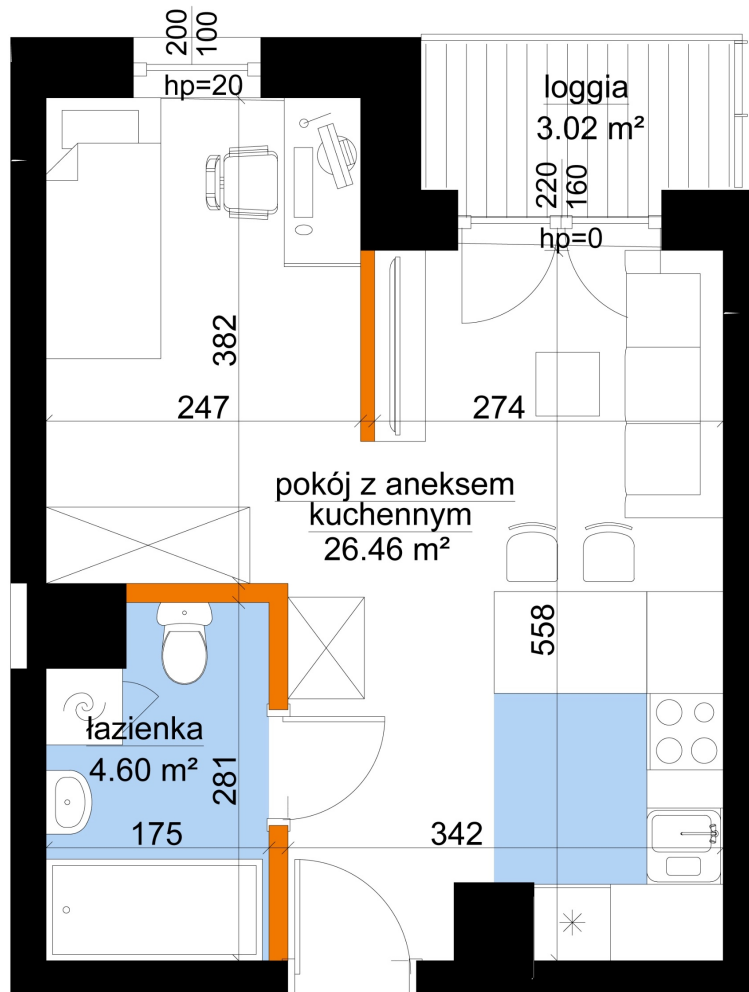

Młynowa bud. 1 mieszkanie 100

- ściana z możliwością rozbiórki
- ściana bez możliwości rozbiórki

Numer:	100
Klatka:	1
Piętro:	Piętro VII
Metraż:	31,06 m ²
Pokoje:	1
Cena brutto / m ² :	13 550 zł
Cena brutto:	420 863 zł