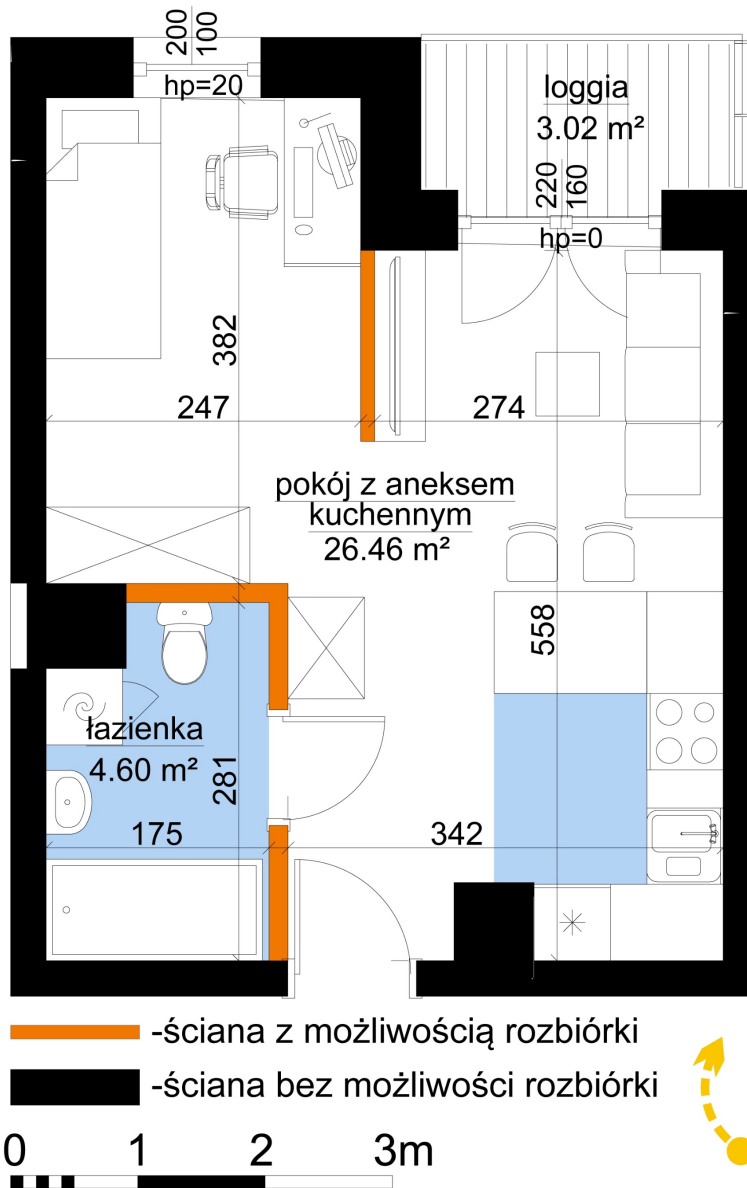

## Młynowa bud. 1 mieszkanie 100

Numer:	100
Klatka:	1
Piętro:	Piętro VII
Metraż:	31,06 m <sup>2</sup>
Pokoje:	1
Cena brutto / m <sup>2</sup> :	13 550 zł
Cena brutto:	420 863 zł