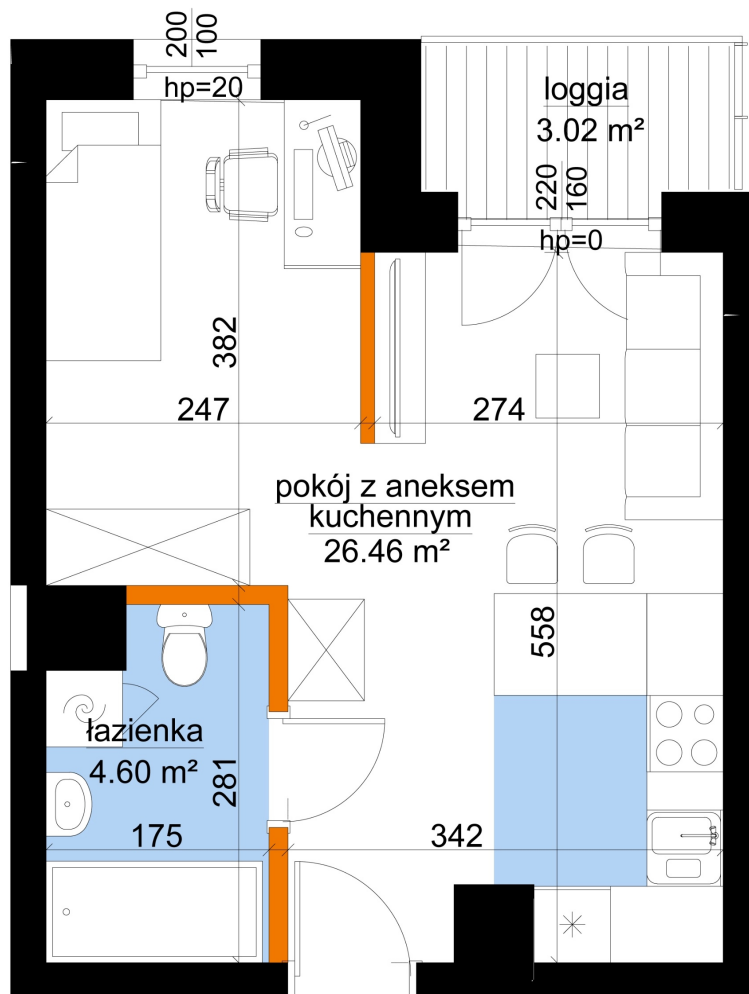

Młynowa bud. 1 mieszkanie 100

- ściana z możliwością rozbiórki
- ściana bez możliwości rozbiórki

Numer:	100
Klatka:	1
Piętro:	Piętro VII
Metraż:	31,06 m ²
Pokoje:	1
Cena brutto / m ² :	13 550 zł
Cena brutto:	420 863 zł