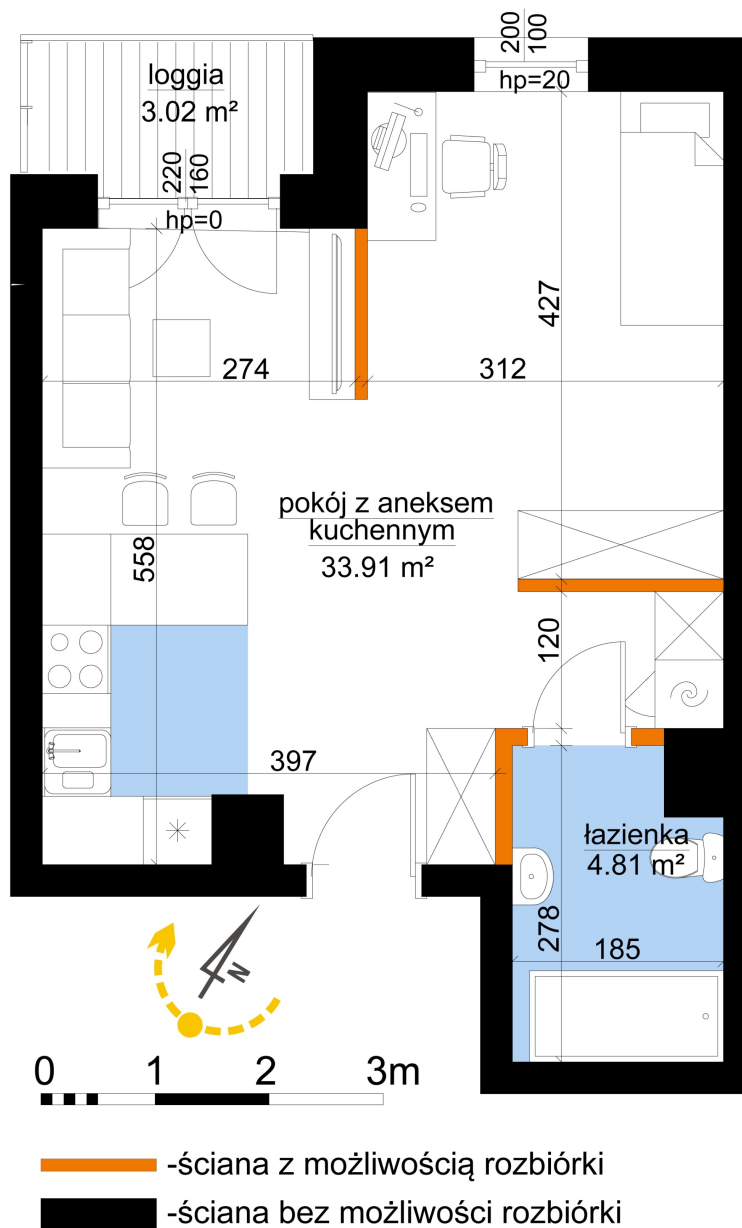

## Młynowa bud. 1 mieszkanie 101

Numer:	101
Klatka:	1
Piętro:	Piętro VII
Metraż:	38,72 m <sup>2</sup>
Pokoje:	1
Cena brutto / m <sup>2</sup> :	13 350 zł
Cena brutto:	516 912 zł