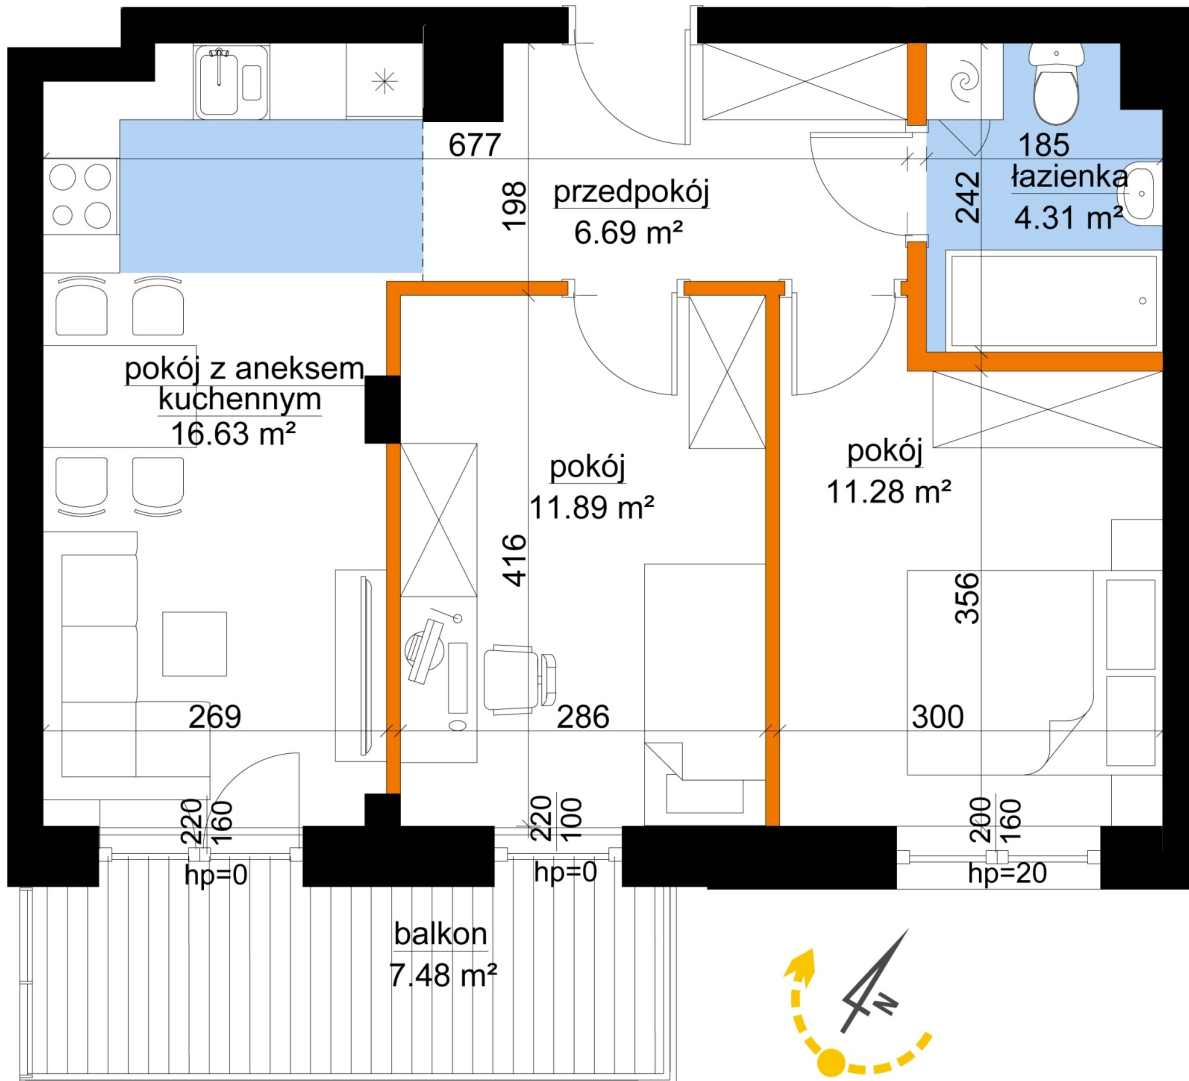

Młynowa bud. 1 mieszkanie 102

- -ściana z możliwością rozbiórki
- ściana bez możliwości rozbiórki

Numer:	102
Klatka:	1
Piętro:	Piętro VII
Metraż:	50,80 m ²
Pokoje:	3
Cena brutto / m ² :	13 450 zł
Cena brutto:	683 260 zł

Dane zawarte w powyższej karcie mieszkania są wyłącznie informacją handlową i nie stanowią oferty w rozumieniu Kodeksu Cywilnego. Karta została sporządzona w oparciu o projekt budowlany, mogą wystąpić niewielkie różnice w powierzchniach związane z koordynacją branżową. Powierzchnie podano z uwzględnieniem wypraw tynkarskich i wykończeń. Przedstawiona aranżacja mieszkania ma charakter poglądowy.