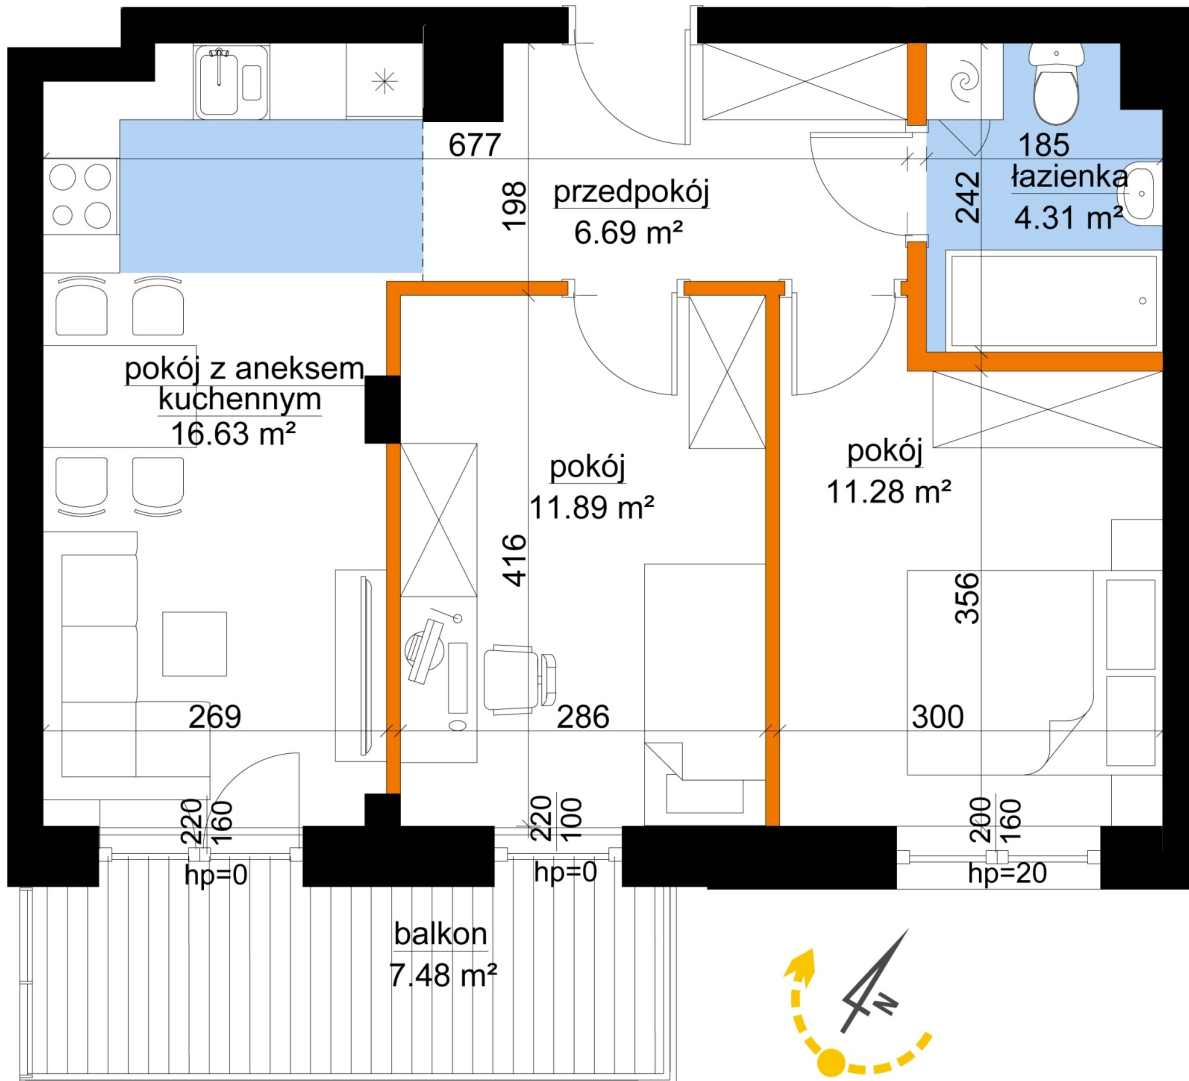

Młynowa bud. 1 mieszkanie 102

- ściana z możliwością rozbiórki
- ściana bez możliwości rozbiórki

Numer:	102
Klatka:	1
Piętro:	Piętro VII
Metraż:	50,80 m ²
Pokoje:	3
Cena brutto / m ² :	13 900 zł
Cena brutto:	706 120 zł