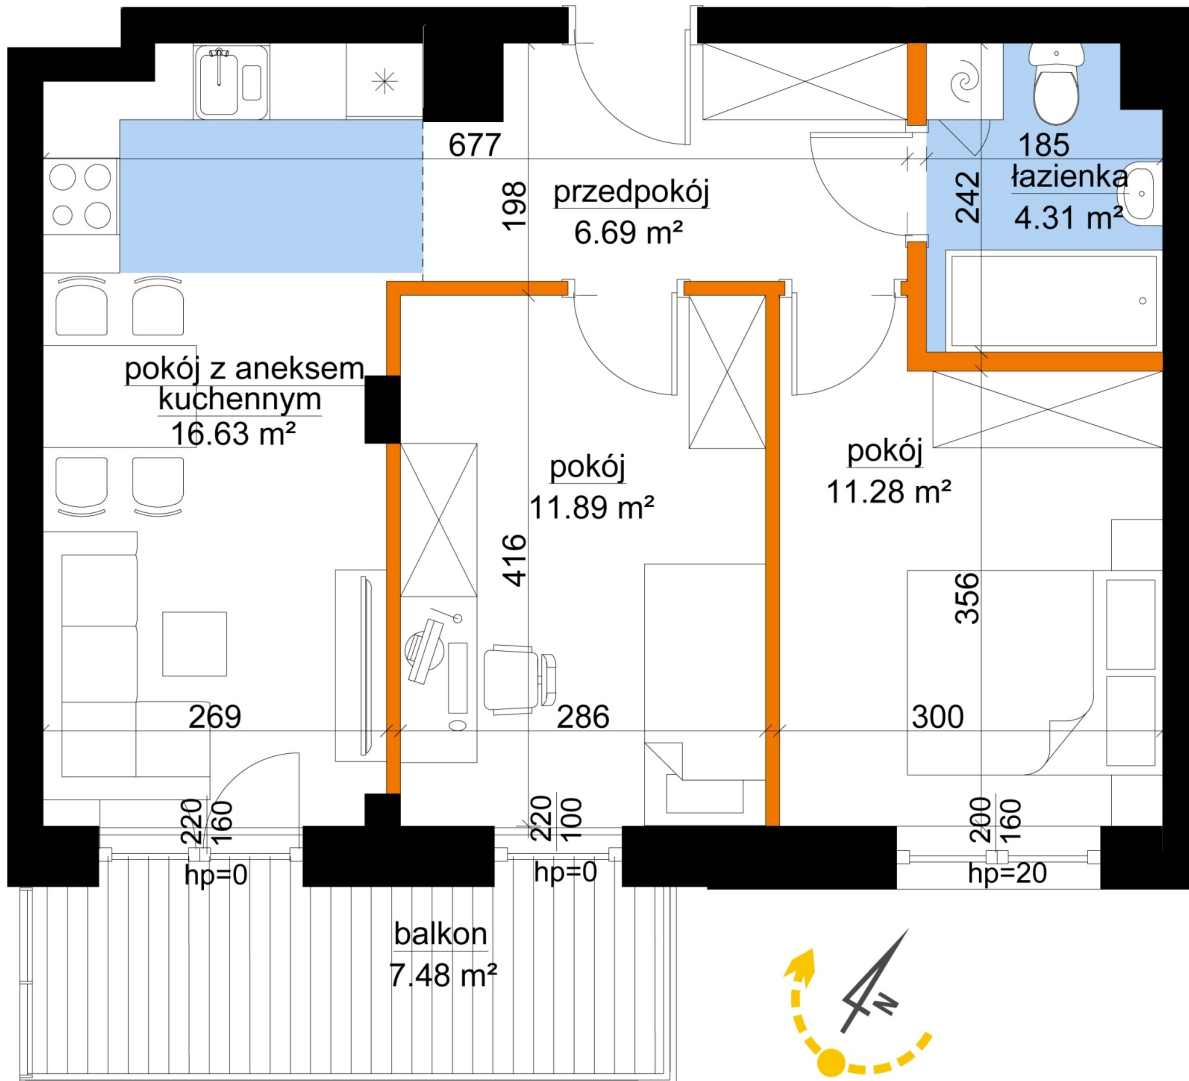

## Młynowa bud. 1 mieszkanie 102

- ściana z możliwością rozbiórki
- ściana bez możliwości rozbiórki

Numer:	102
Klatka:	1
Piętro:	Piętro VII
Metraż:	50,80 m <sup>2</sup>
Pokoje:	3
Cena brutto / m <sup>2</sup> :	13 900 zł
Cena brutto:	706 120 zł

Dane zawarte w powyższej karcie mieszkania są wyłącznie informacją handlową i nie stanowią oferty w rozumieniu Kodeksu Cywilnego. Karta została sporządzona w oparciu o projekt budowlany, mogą wystąpić niewielkie różnice w powierzchniach związane z koordynacją branżową. Powierzchnie podano z uwzględnieniem wypraw tynkarskich i wykończeń. Przedstawiona aranżacja mieszkania ma charakter poglądowy.