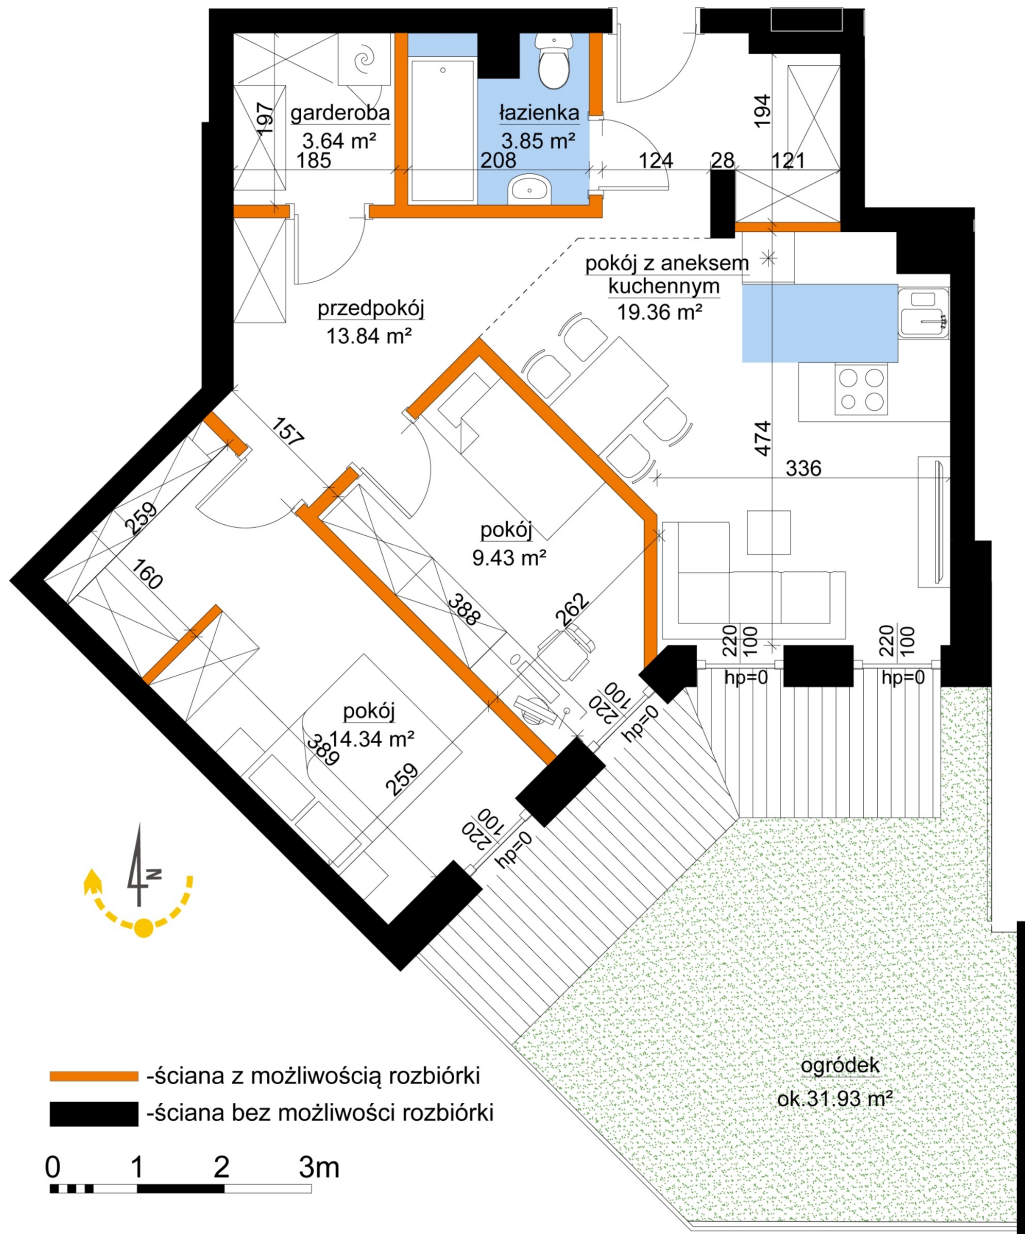

## Młynowa bud. 1 mieszkanie 116

Numer:	116
Klatka:	2
Piętro:	Piętro I
Metraż:	64,46 m <sup>2</sup>
Pokoje:	3
Cena brutto / m <sup>2</sup> :	11 150 zł
Cena brutto:	718 729 zł