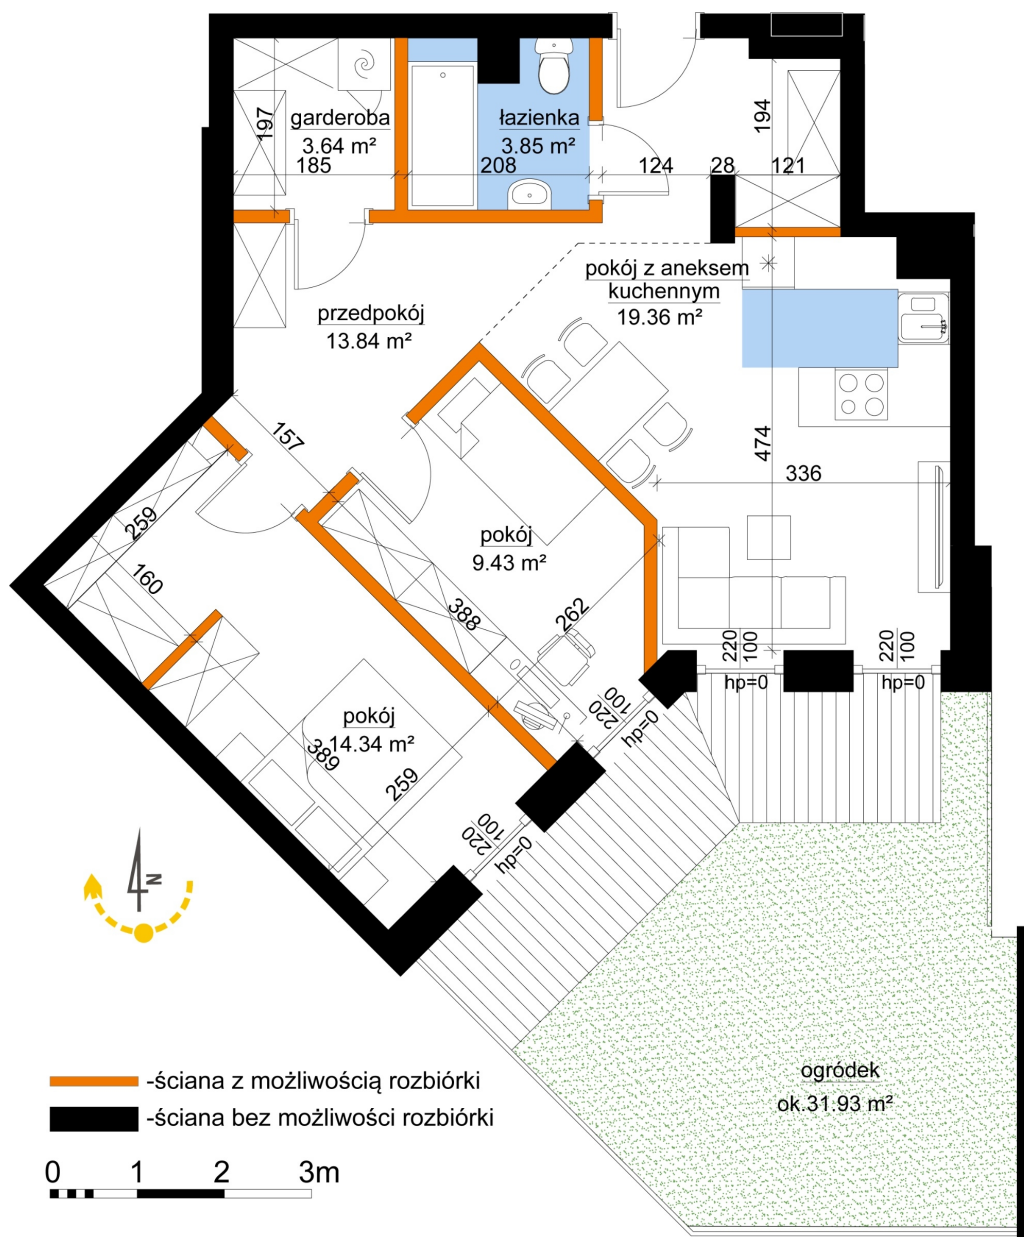

Młynowa bud. 1 mieszkanie 116

Numer:	116
Klatka:	2
Piętro:	Piętro I
Metraż:	64,46 m ²
Pokoje:	3
Cena brutto / m ² :	11 150 zł
Cena brutto:	718 729 zł