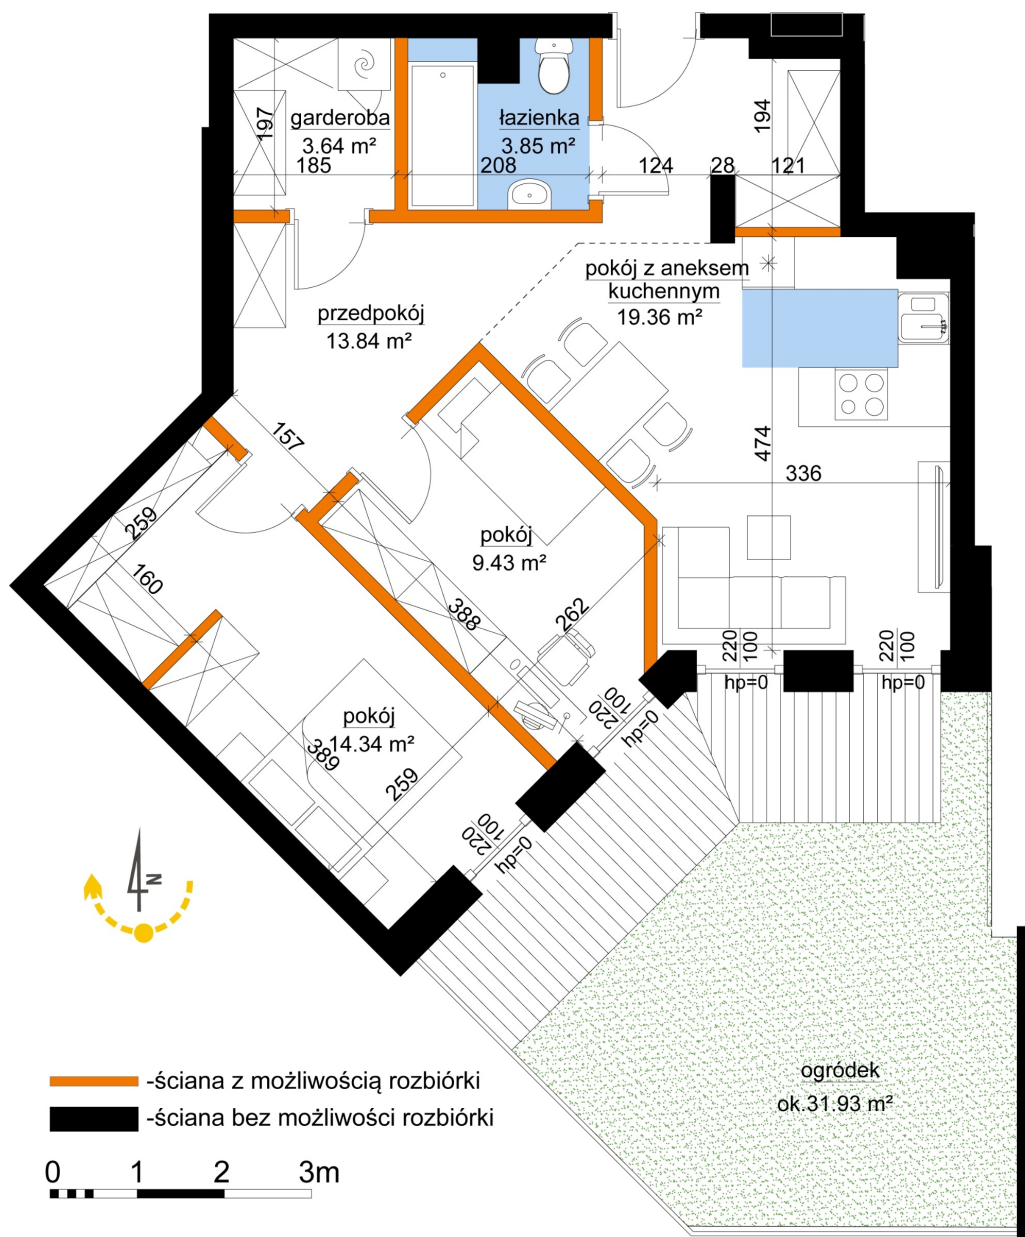

Młynowa bud. 1 mieszkanie 116

Numer:	116
Klatka:	2
Piętro:	Piętro I
Metraż:	64,46 m ²
Pokoje:	3
Cena brutto / m²:	11 150 zł
Cena brutto:	718 729 zł