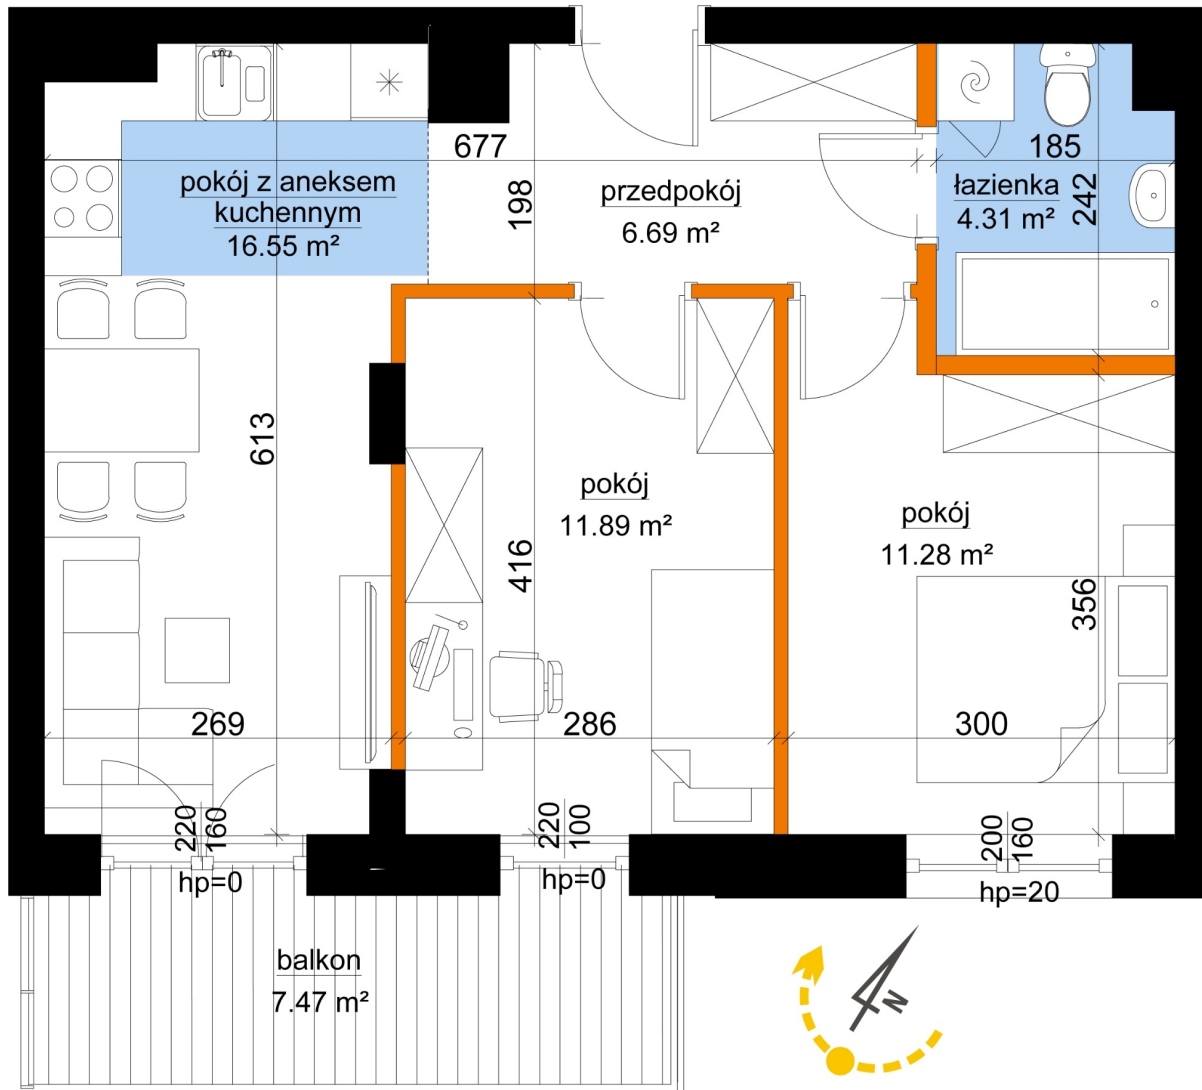

Młynowa bud. 1 mieszkanie 12

- ściana z możliwością rozbiórki
- ściana bez możliwości rozbiórki

Numer:	12
Klatka:	1
Piętro:	Piętro I
Metraż:	50,71 m ²
Pokoje:	3
Cena brutto / m ² :	12 500 zł
Cena brutto:	633 875 zł