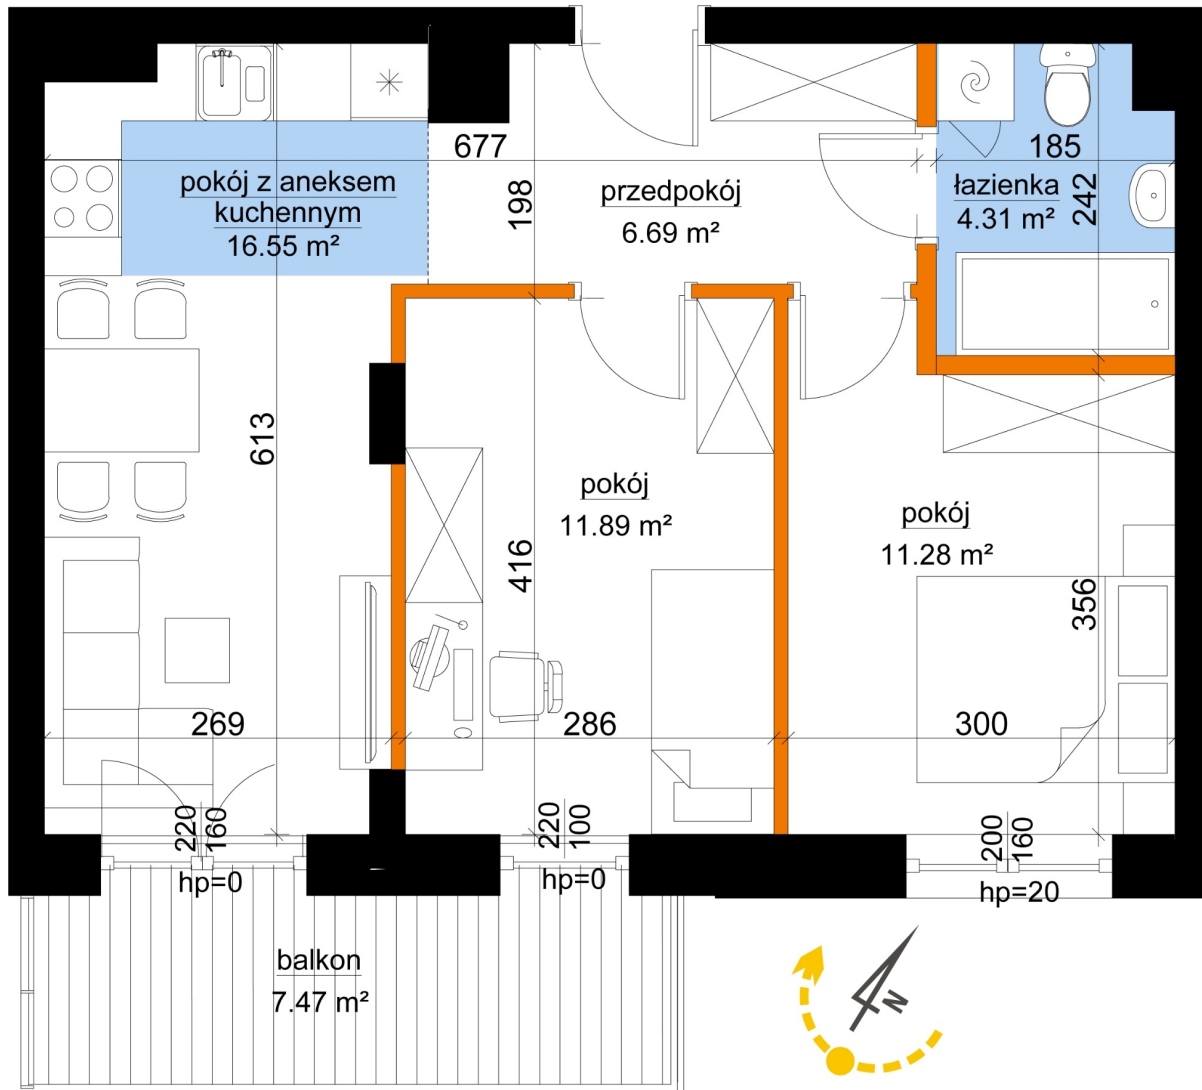

## Młynowa bud. 1 mieszkanie 12

- ściana z możliwością rozbiórki
- ściana bez możliwości rozbiórki

Numer:	12
Klatka:	1
Piętro:	Piętro I
Metraż:	50,71 m <sup>2</sup>
Pokoje:	3
Cena brutto / m <sup>2</sup> :	12 150 zł
Cena brutto:	616 127 zł

Dane zawarte w powyższej karcie mieszkania są wyłącznie informacją handlową i nie stanowią oferty w rozumieniu Kodeksu Cywilnego. Karta została sporządzona w oparciu o projekt budowlany, mogą wystąpić niewielkie różnice w powierzchniach związane z koordynacją branżową. Powierzchnie podano z uwzględnieniem wypraw tynkarskich i wykończeń. Przedstawiona aranżacja mieszkania ma charakter poglądowy.