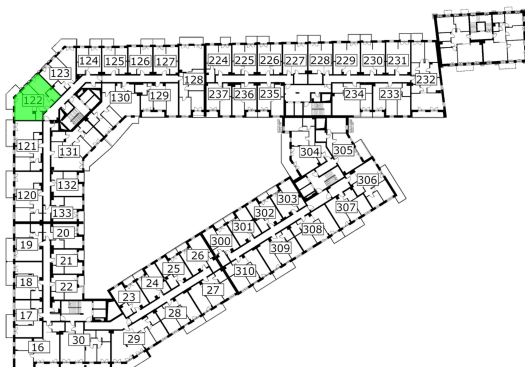

Młynowa bud. 1 mieszkanie 122

- ściana z możliwością rozbiórki
- ściana bez możliwości rozbiórki

0 1 2 3m

Numer:	122
Klatka:	2
Piętro:	Piętro II
Metraż:	57,57 m ²
Pokoje:	3
Cena brutto / m ² :	12 500 zł
Cena brutto:	719 625 zł