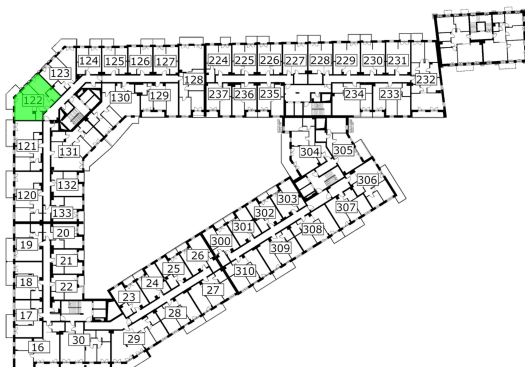

Młynowa bud. 1 mieszkanie 122

- ściana z możliwością rozbiórki
- ściana bez możliwości rozbiórki

0 1 2 3m

Numer:	122
Klatka:	2
Piętro:	Piętro II
Metraż:	57,57 m ²
Pokoje:	3
Cena brutto / m ² :	11 750 zł
Cena brutto:	676 448 zł