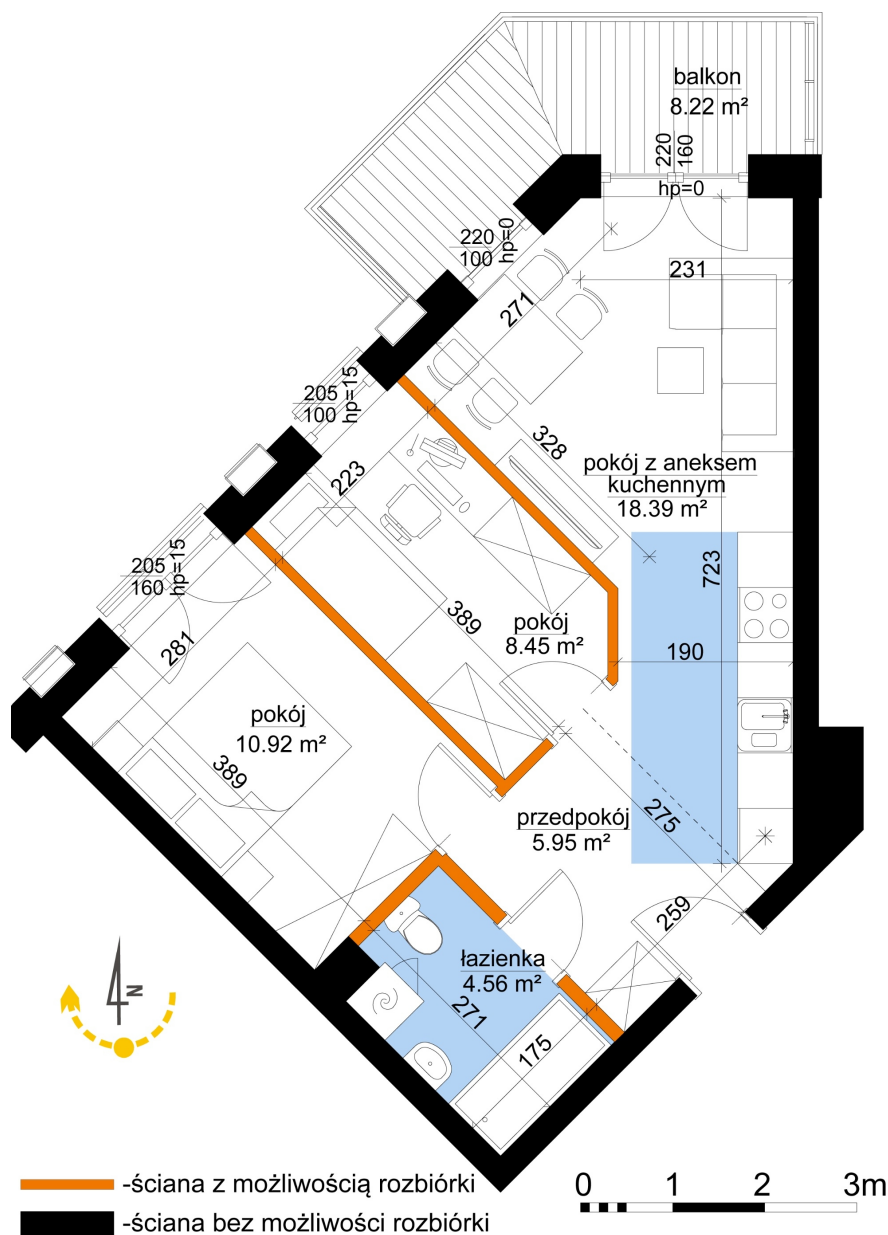

Młynowa bud. 1 mieszkanie 123

Numer:	123
Klatka:	2
Piętro:	Piętro II
Metraż:	48,26 m ²
Pokoje:	3
Cena brutto / m ² :	12 550 zł
Cena brutto:	605 663 zł