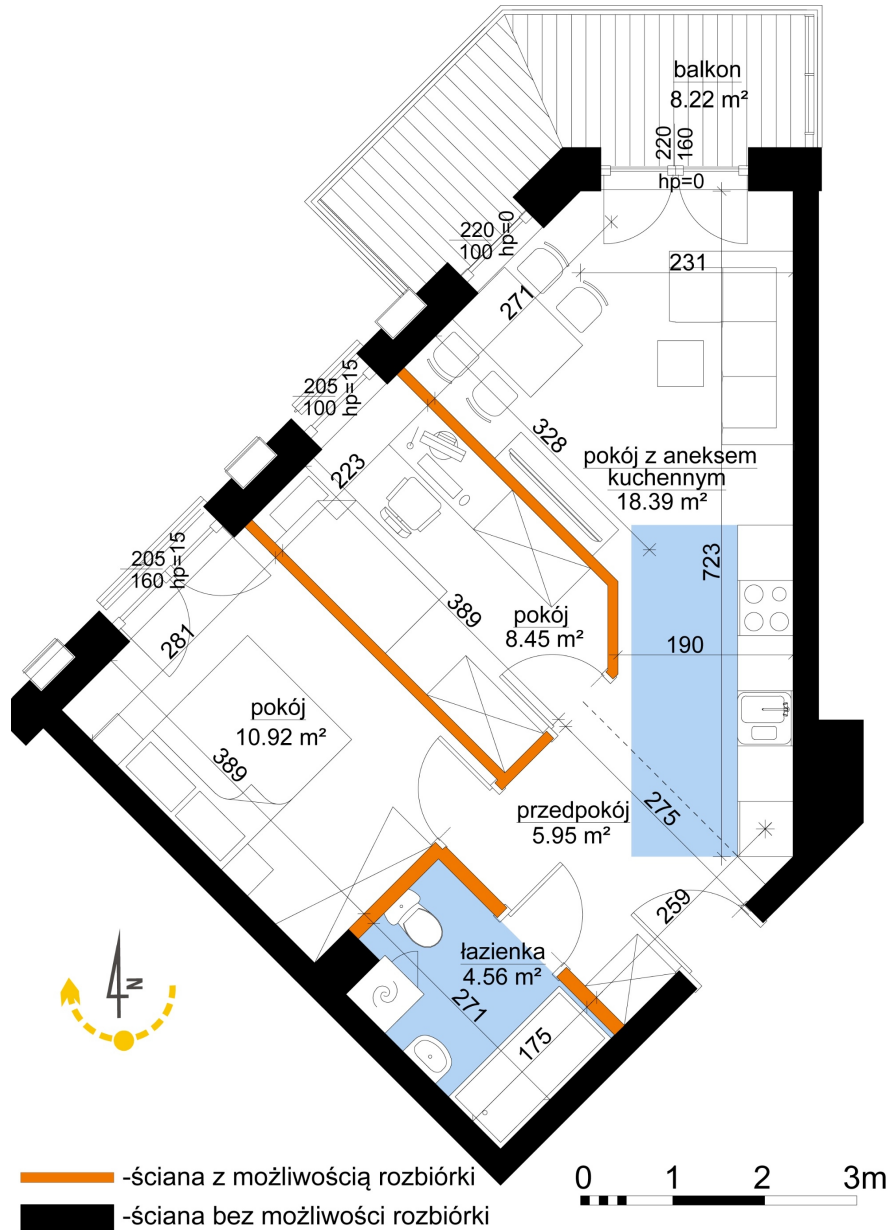

Młynowa bud. 1 mieszkanie 123

Numer:	123
Klatka:	2
Piętro:	Piętro II
Metraż:	48,26 m²
Pokoje:	3
Cena brutto / m²:	12 550 zł
Cena brutto:	605 663 zł

Dane zawarte w powyższej karcie mieszkania są wyłącznie informacją handlową i nie stanowią oferty w rozumieniu Kodeksu Cywilnego. Karta została sporządzona w oparciu o projekt budowlany, mogą wystąpić niewielkie różnice w powierzchniach związane z koordynacją branżową. Powierzchnie podano z uwzględnieniem wypraw tynkarskich i wykończeń. Przedstawiona aranżacja mieszkania ma charakter poglądowy.