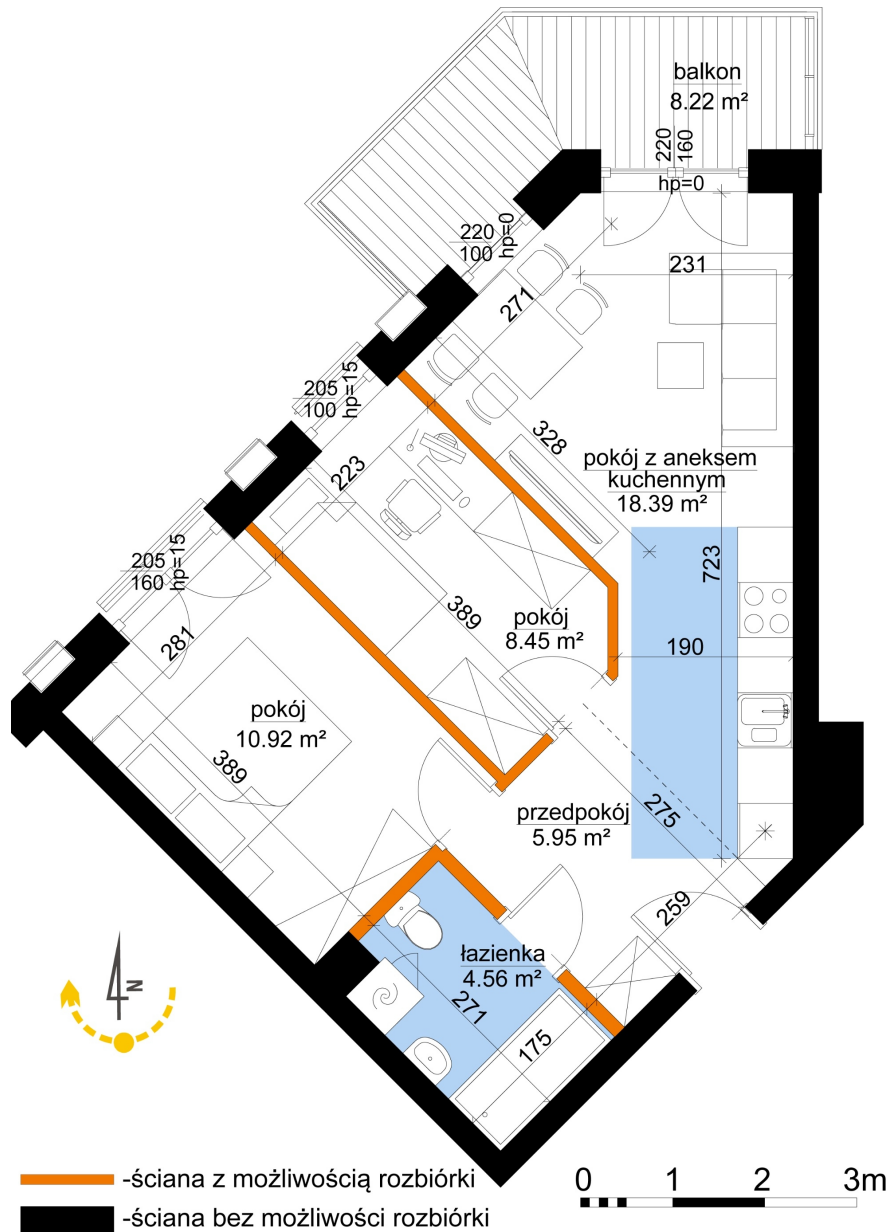

Młynowa bud. 1 mieszkanie 123

Numer:	123
Klatka:	2
Piętro:	Piętro II
Metraż:	48,26 m²
Pokoje:	3
Cena brutto / m²:	12 550 zł
Cena brutto:	605 663 zł