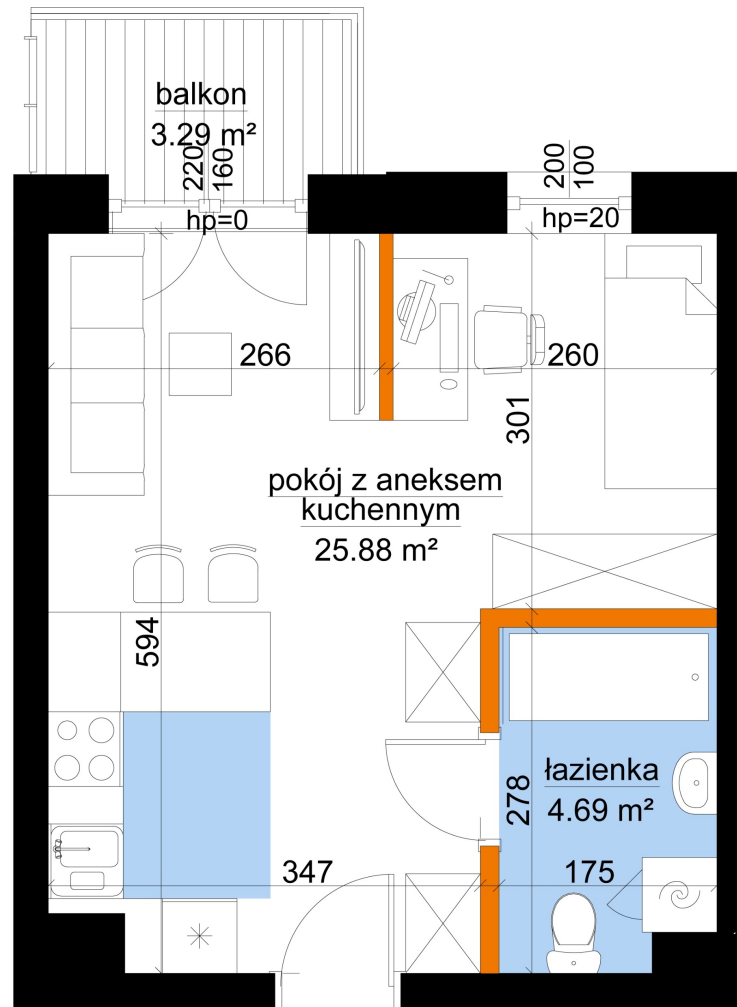

Młynowa bud. 1 mieszkanie 127

— ściana z możliwością rozbiórki
— ściana bez możliwości rozbiórki

0 1 2 3m

Numer:	127
Klatka:	2
Piętro:	Piętro II
Metraż:	30,57 m ²
Pokoje:	1
Cena brutto / m ² :	13 750 zł
Cena brutto:	420 338 zł

Dane zawarte w powyższej karcie mieszkania są wyłącznie informacją handlową i nie stanowią oferty w rozumieniu Kodeksu Cywilnego. Karta została sporządzona w oparciu o projekt budowlany, mogą wystąpić niewielkie różnice w powierzchniach związane z koordynacją branżową. Powierzchnie podano z uwzględnieniem wypraw tynkarskich i wykończeń. Przedstawiona aranżacja mieszkania ma charakter poglądowy.