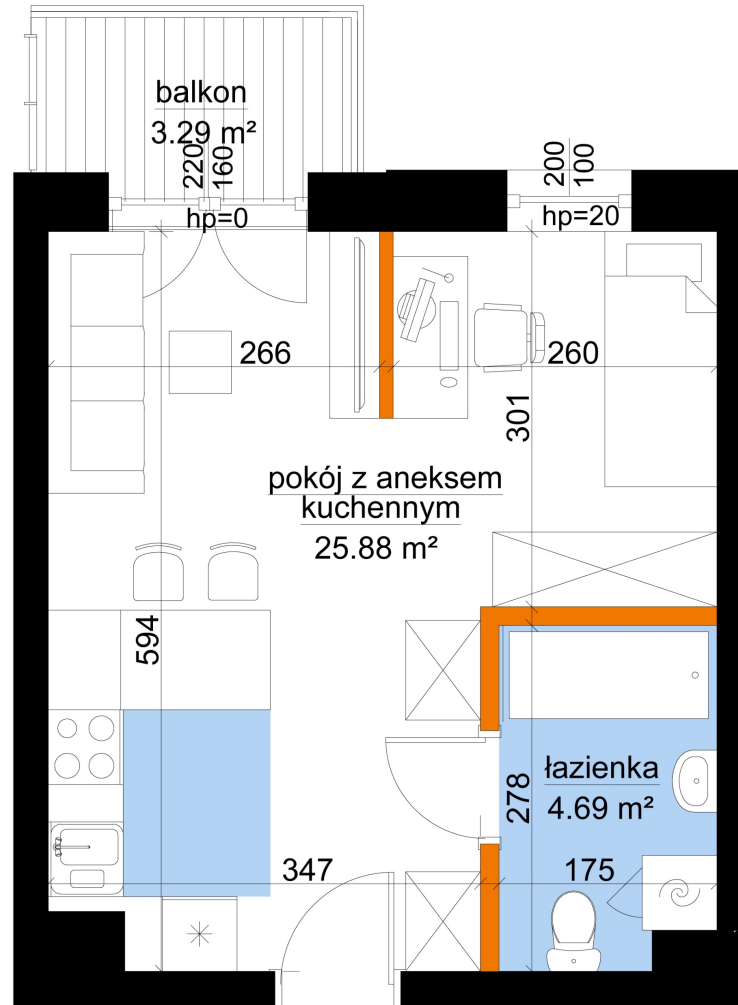

## Młynowa bud. 1 mieszkanie 127

— ściana z możliwością rozbiórki  
— ściana bez możliwości rozbiórki

0 1 2 3m

Numer:	127
Klatka:	2
Piętro:	Piętro II
Metraż:	30,57 m <sup>2</sup>
Pokoje:	1
Cena brutto / m <sup>2</sup> :	13 750 zł
Cena brutto:	420 338 zł