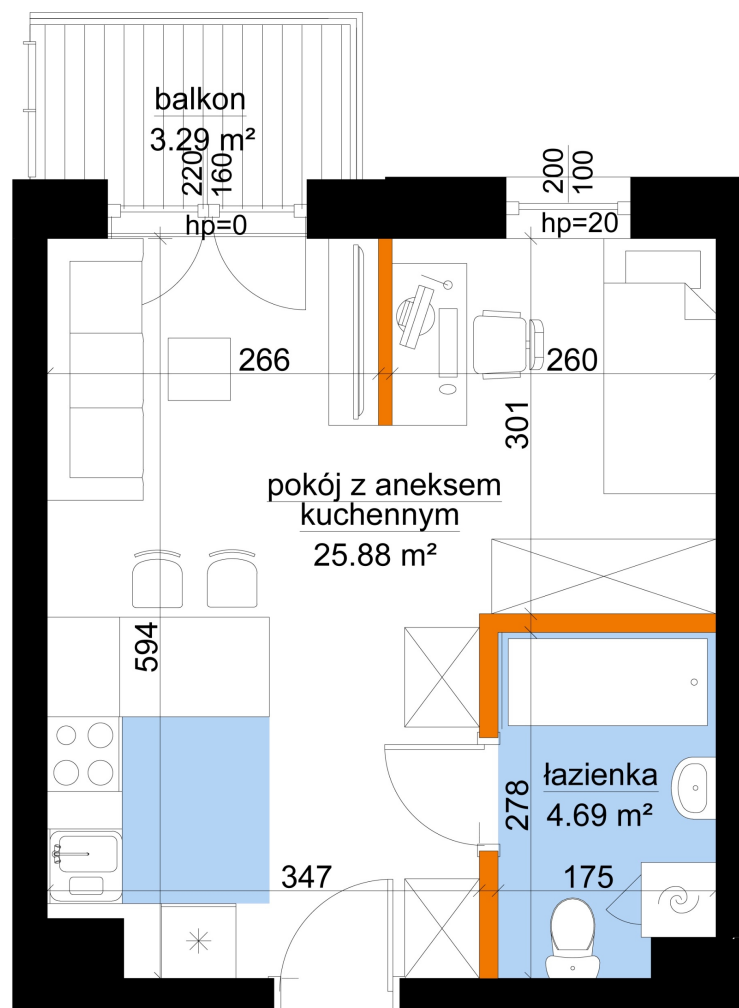

Młynowa bud. 1 mieszkanie 127

— ściana z możliwością rozbiórki
— ściana bez możliwości rozbiórki

Numer:	127
Klatka:	2
Piętro:	Piętro II
Metraż:	30,57 m ²
Pokoje:	1
Cena brutto / m ² :	13 750 zł
Cena brutto:	420 338 zł