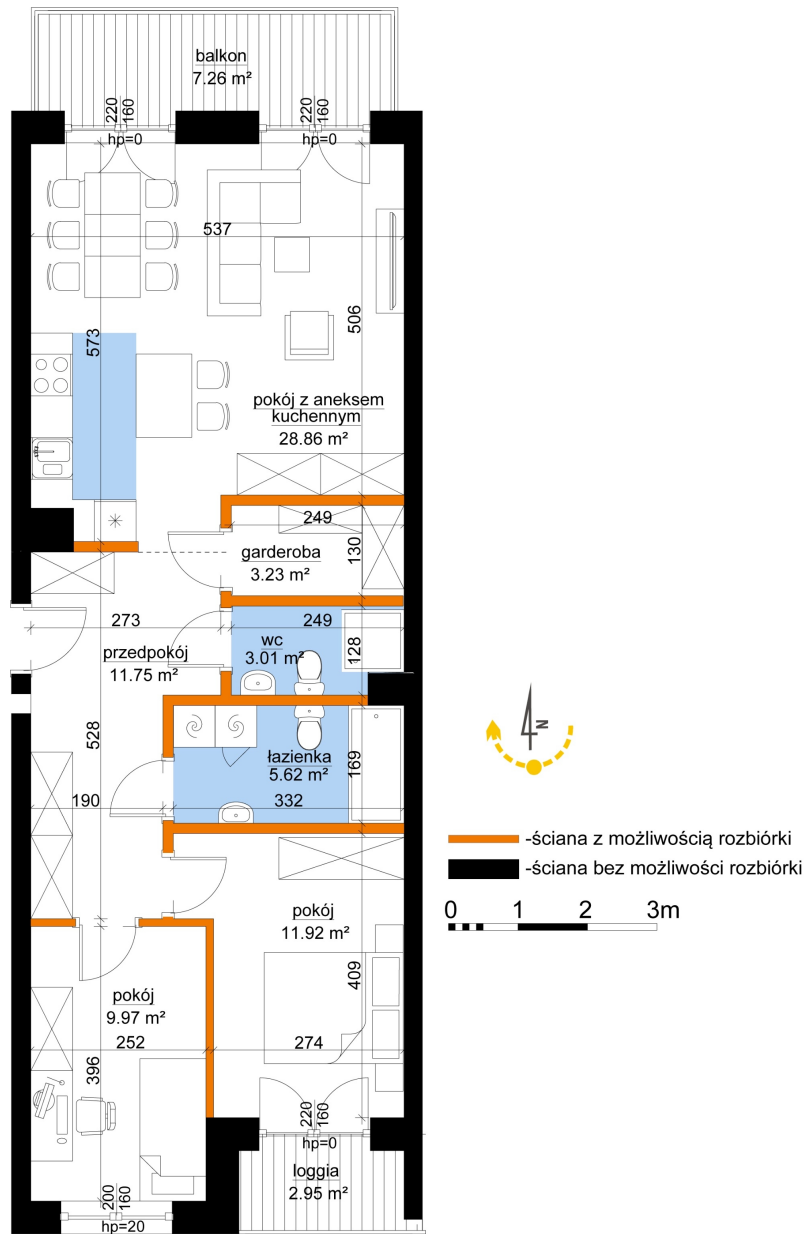

## Młynowa bud. 1 mieszkanie 128

Numer:	128
Klatka:	2
Piętro:	Piętro II
Metraż:	74,36 m²
Pokoje:	3
Cena brutto / m²:	11 650 zł
Cena brutto:	866 294 zł

Dane zawarte w powyższej karcie mieszkania są wyłącznie informacją handlową i nie stanowią oferty w rozumieniu Kodeksu Cywilnego. Karta została sporządzona w oparciu o projekt budowlany, mogą wystąpić niewielkie różnice w powierzchniach związane z koordynacją branżową. Powierzchnie podano z uwzględnieniem wypraw tynkarskich i wykończeń. Przedstawiona aranżacja mieszkania ma charakter poglądowy.