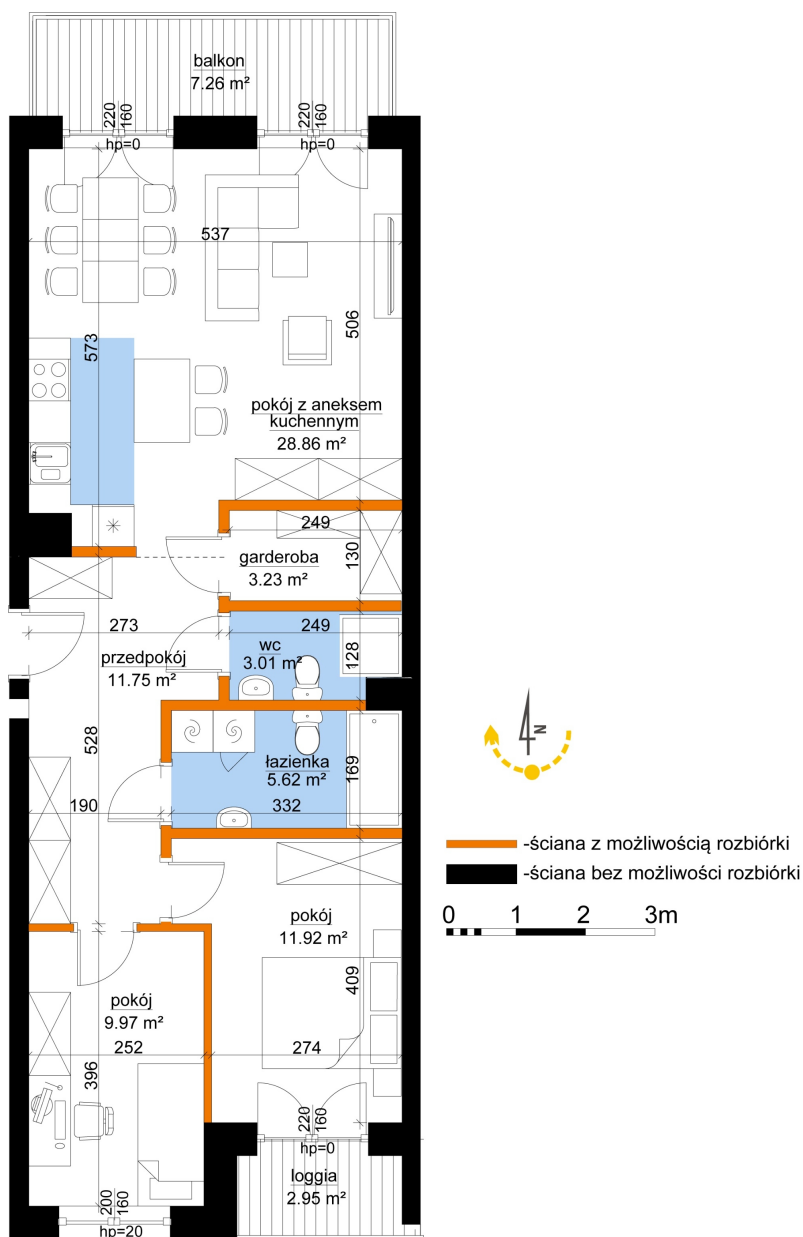

Młynowa bud. 1 mieszkanie 128

| | |
|-------------------------------------|----------------------|
| Numer: | 128 |
| Klatka: | 2 |
| Piętro: | Piętro II |
| Metraż: | 74,36 m ² |
| Pokoje: | 3 |
| Cena brutto / m²: | 11 650 zł |
| Cena brutto: | 866 294 zł |