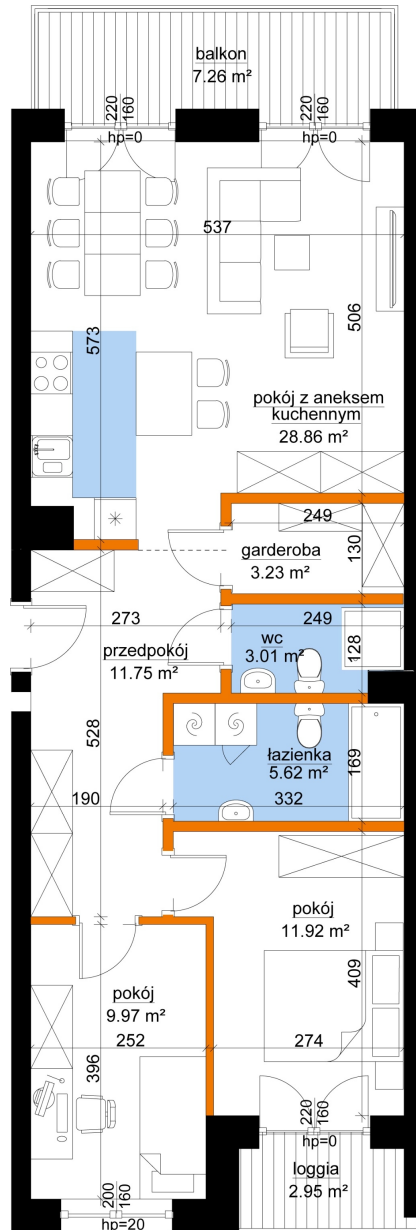

## Młynowa bud. 1 mieszkanie 128

Numer:	128
Klatka:	2
Piętro:	Piętro II
Metraż:	74,36 m <sup>2</sup>
Pokoje:	3
Cena brutto / m <sup>2</sup> :	11 650 zł
Cena brutto:	866 294 zł

Dane zawarte w powyższej karcie mieszkania są wyłącznie informacją handlową i nie stanowią oferty w rozumieniu Kodeksu Cywilnego. Karta została sporządzona w oparciu o projekt budowlany, mogą wystąpić niewielkie różnice w powierzchniach związane z koordynacją branżową. Powierzchnie podano z uwzględnieniem wypraw tynkarskich i wykończeń. Przedstawiona aranżacja mieszkania ma charakter poglądowy.