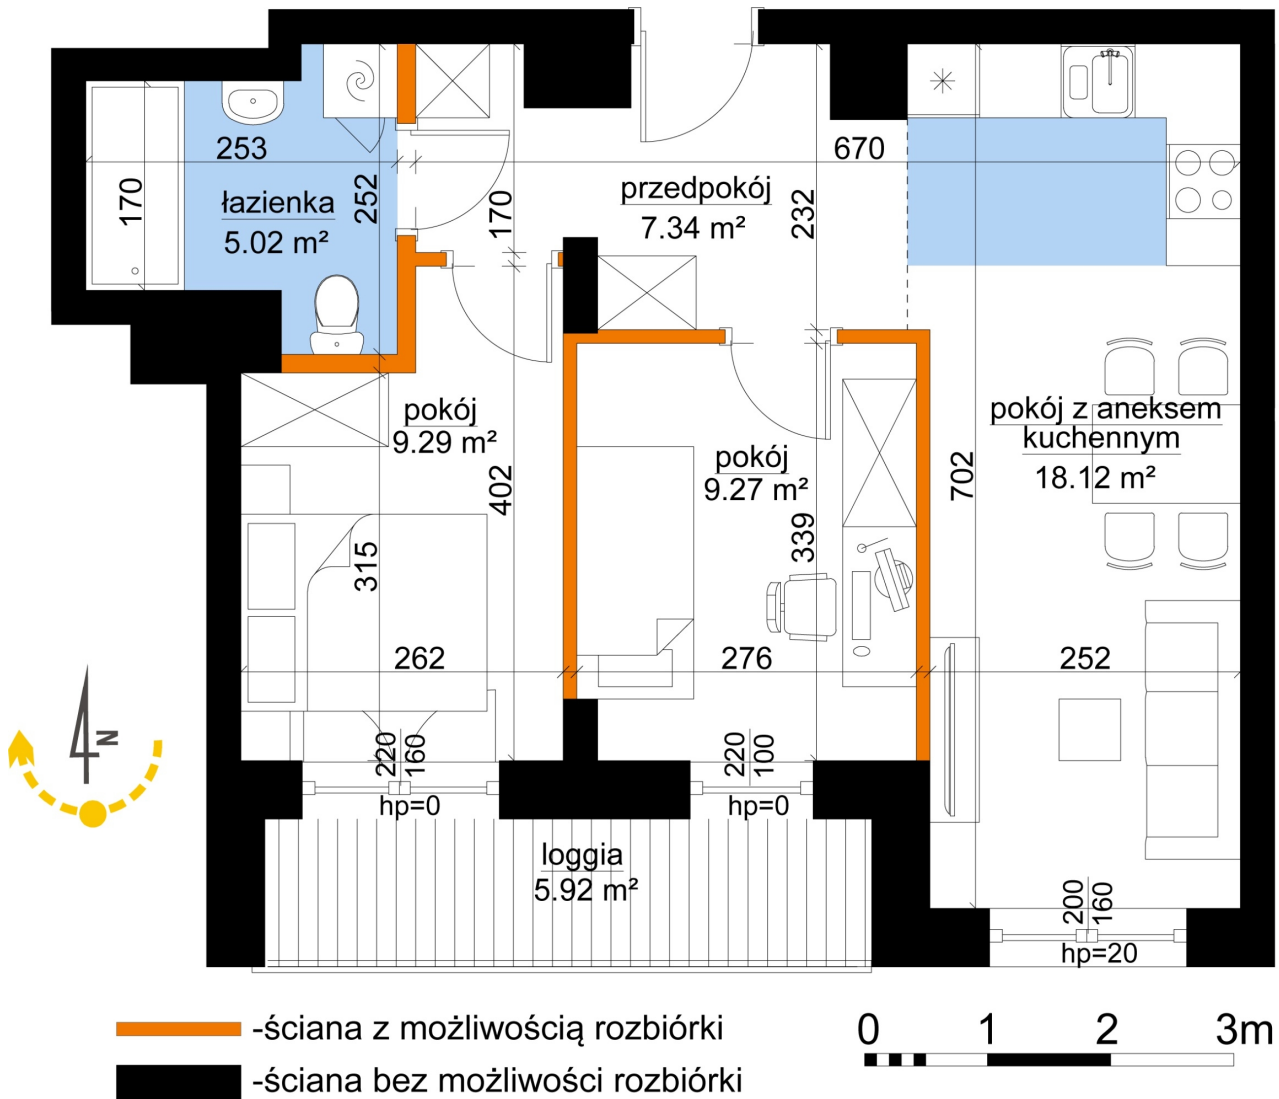

Młynowa bud. 1 mieszkanie 129

Numer:	129
Klatka:	2
Piętro:	Piętro II
Metraż:	49,18 m ²
Pokoje:	3
Cena brutto / m ² :	12 050 zł
Cena brutto:	592 619 zł