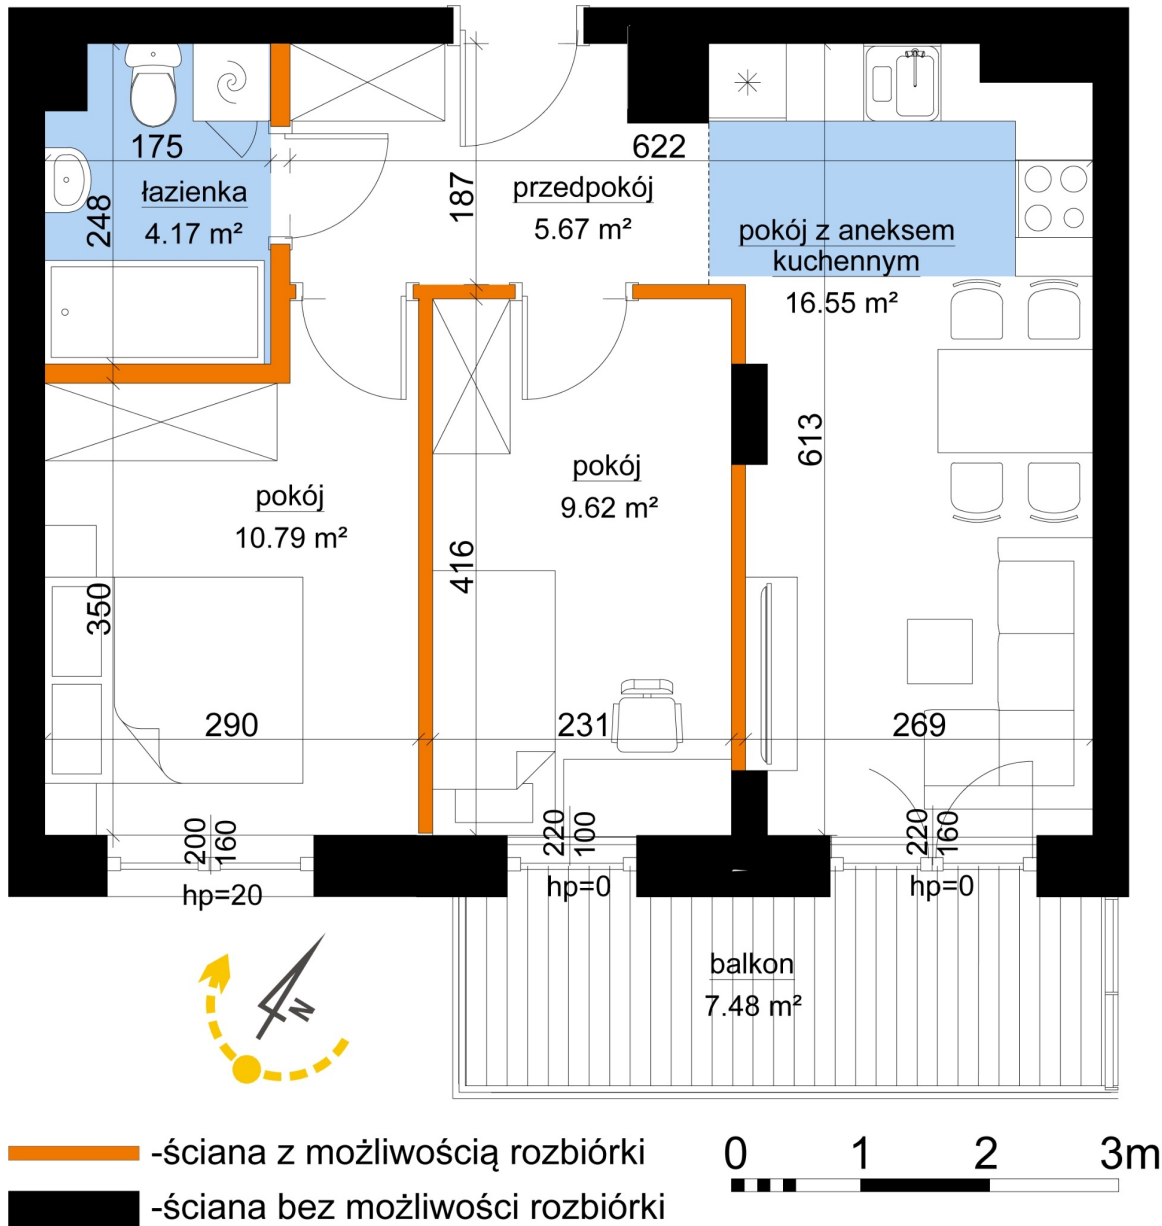

## Młynowa bud. 1 mieszkanie 13

Numer:	13
Klatka:	1
Piętro:	Piętro I
Metraż:	46,79 m <sup>2</sup>
Pokoje:	3
Cena brutto / m <sup>2</sup> :	12 500 zł
Cena brutto:	584 875 zł