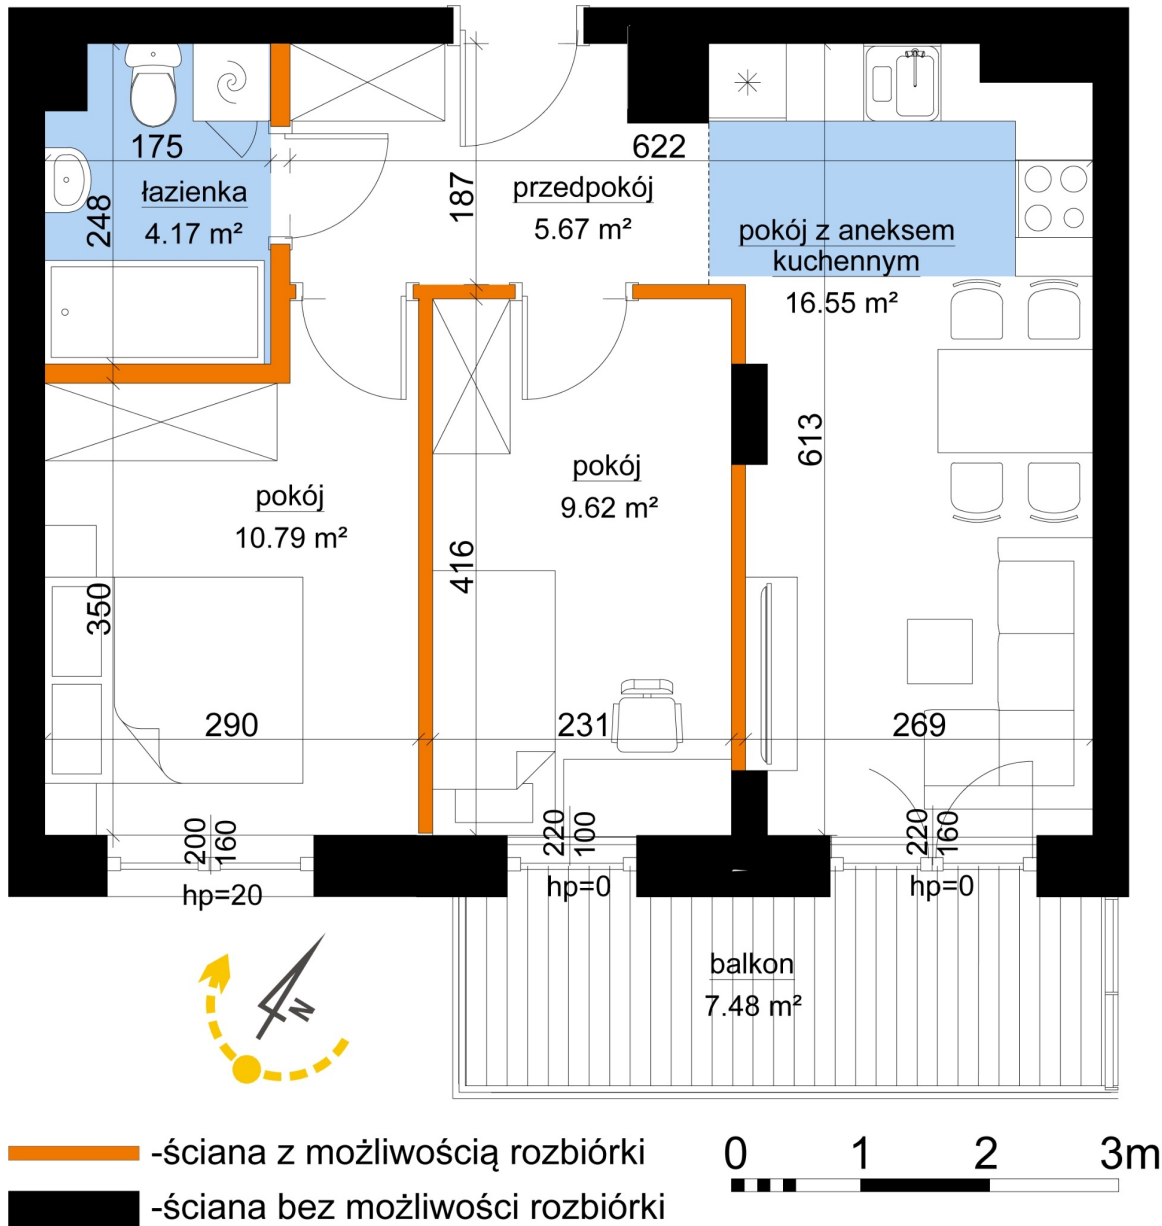

Młynowa bud. 1 mieszkanie 13

Numer:	13
Klatka:	1
Piętro:	Piętro I
Metraż:	46,79 m ²
Pokoje:	3
Cena brutto / m ² :	12 250 zł
Cena brutto:	573 178 zł

Dane zawarte w powyższej karcie mieszkania są wyłącznie informacją handlową i nie stanowią oferty w rozumieniu Kodeksu Cywilnego. Karta została sporządzona w oparciu o projekt budowlany, mogą wystąpić niewielkie różnice w powierzchniach związane z koordynacją branżową. Powierzchnie podano z uwzględnieniem wypraw tynkarskich i wykończeń. Przedstawiona aranżacja mieszkania ma charakter poglądowy.