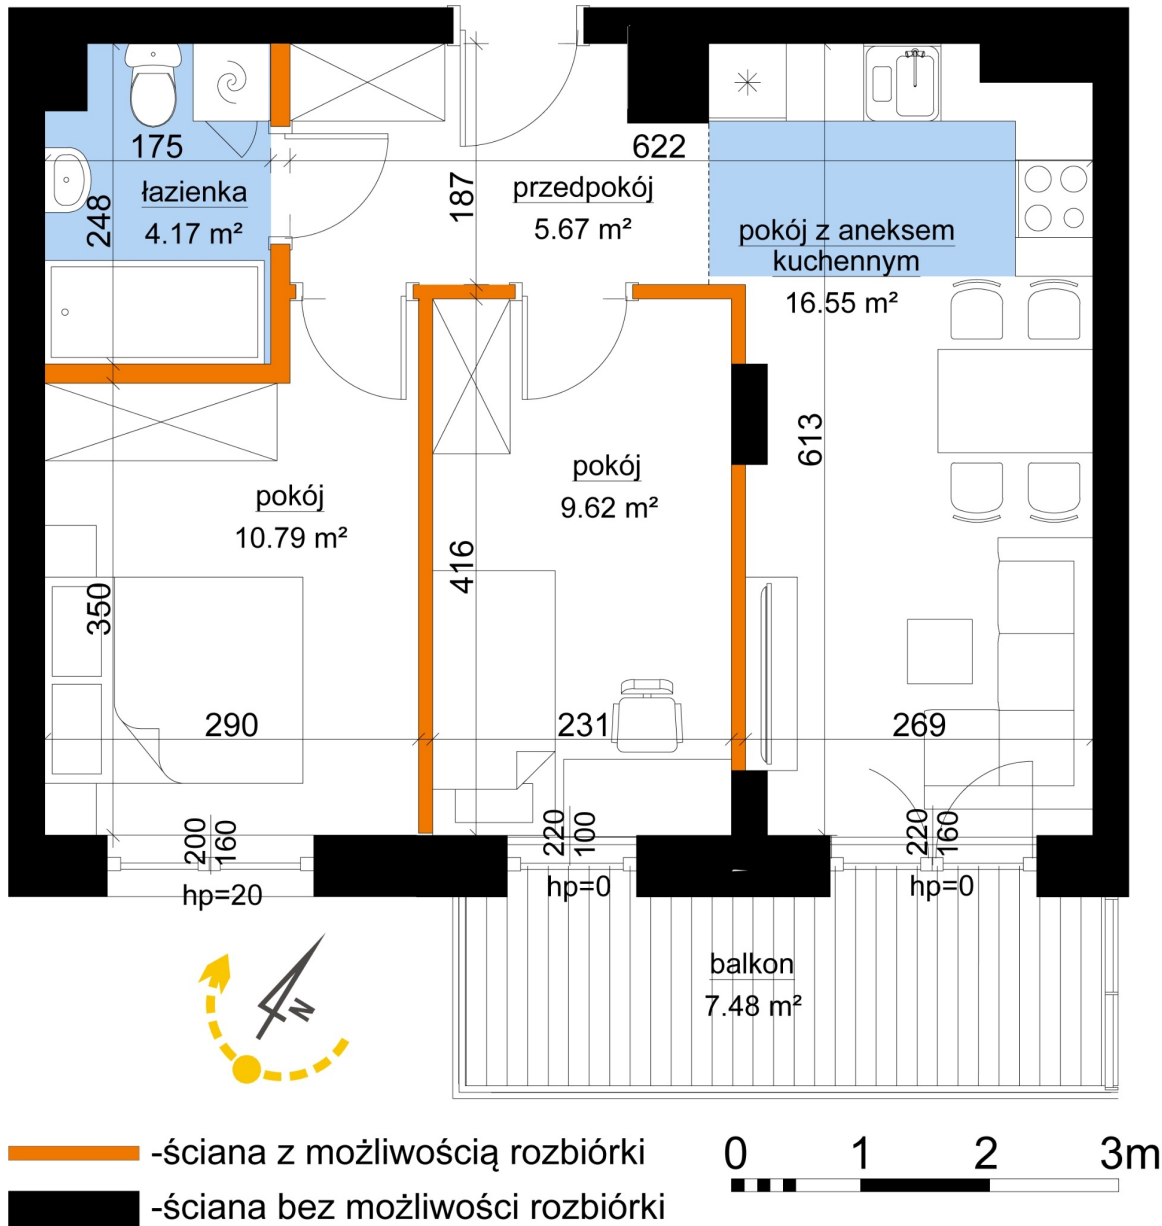

Młynowa bud. 1 mieszkanie 13

Numer:	13
Klatka:	1
Piętro:	Piętro I
Metraż:	46,79 m ²
Pokoje:	3
Cena brutto / m ² :	12 500 zł
Cena brutto:	584 875 zł

Dane zawarte w powyższej karcie mieszkania są wyłącznie informacją handlową i nie stanowią oferty w rozumieniu Kodeksu Cywilnego. Karta została sporządzona w oparciu o projekt budowlany, mogą wystąpić niewielkie różnice w powierzchniach związane z koordynacją branżową. Powierzchnie podano z uwzględnieniem wypraw tynkarskich i wykończeń. Przedstawiona aranżacja mieszkania ma charakter poglądowy.