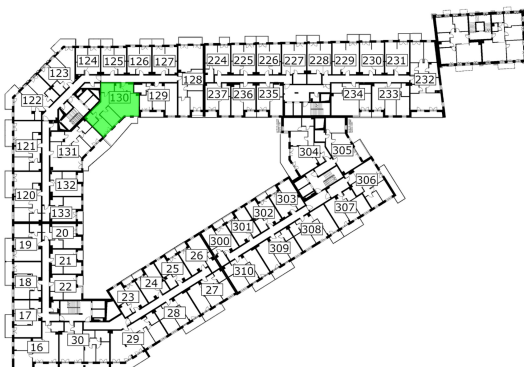

Młynowa bud. 1 mieszkanie 130

| | |
|--------------------------------|----------------------|
| Numer: | 130 |
| Klatka: | 2 |
| Piętro: | Piętro II |
| Metraż: | 75,24 m ² |
| Pokoje: | 3 |
| Cena brutto / m ² : | 11 750 zł |
| Cena brutto: | 884 070 zł |