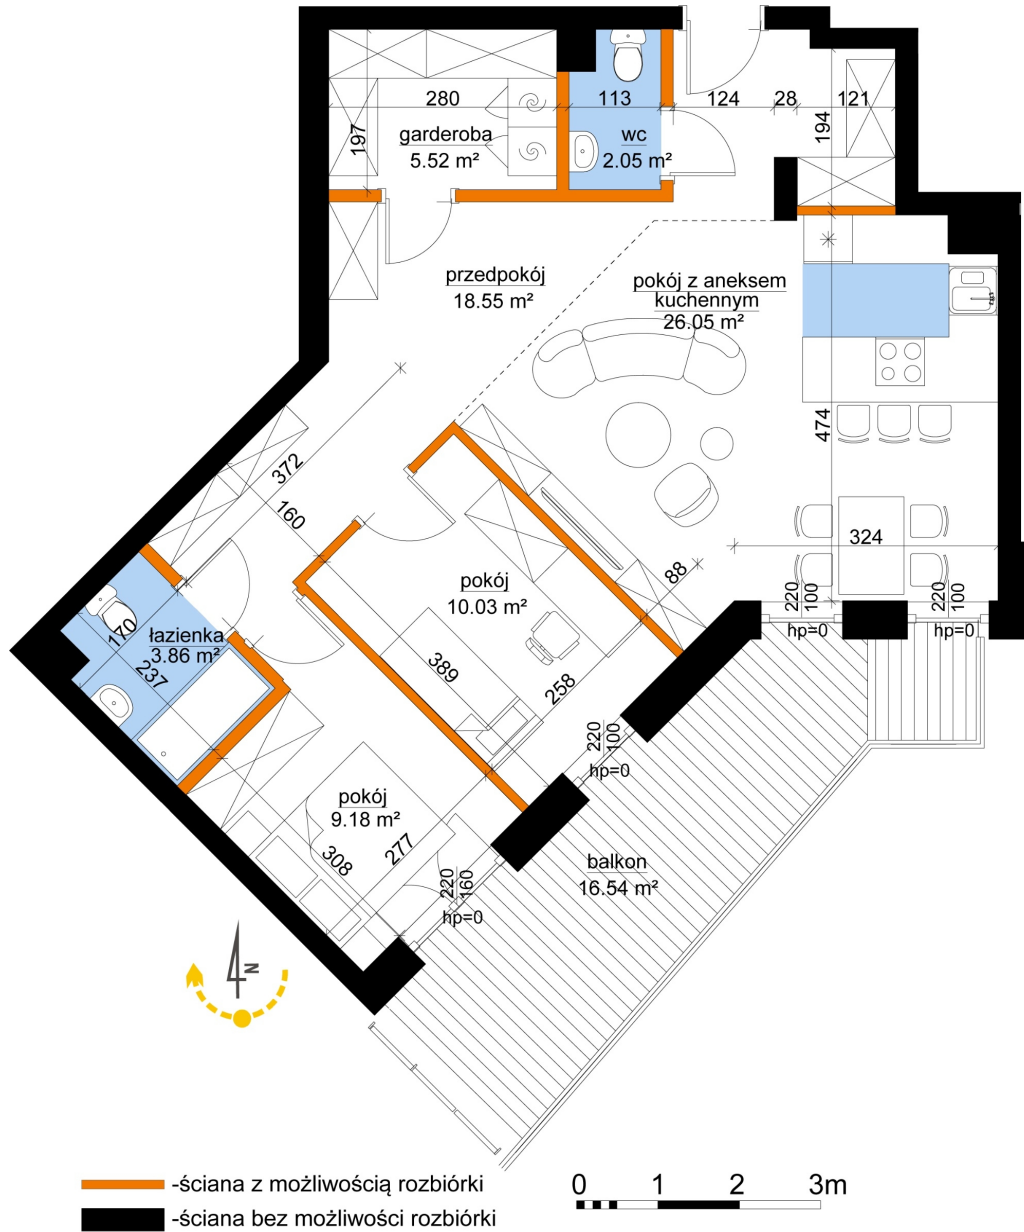

Młynowa bud. 1 mieszkanie 130

| | |
|--------------------------------|----------------------|
| Numer: | 130 |
| Klatka: | 2 |
| Piętro: | Piętro II |
| Metraż: | 75,24 m ² |
| Pokoje: | 3 |
| Cena brutto / m ² : | 11 750 zł |
| Cena brutto: | 884 070 zł |