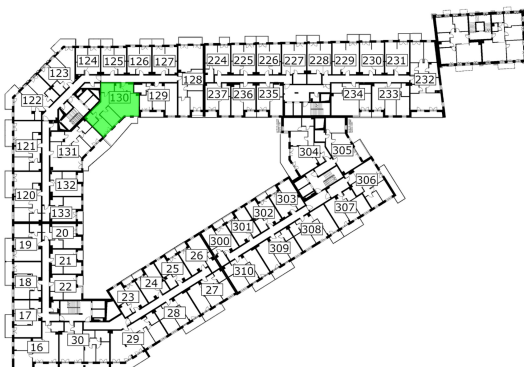

## Młynowa bud. 1 mieszkanie 130

Numer:	130
Klatka:	2
Piętro:	Piętro II
Metraż:	75,24 m <sup>2</sup>
Pokoje:	3
Cena brutto / m <sup>2</sup> :	11 750 zł
Cena brutto:	884 070 zł