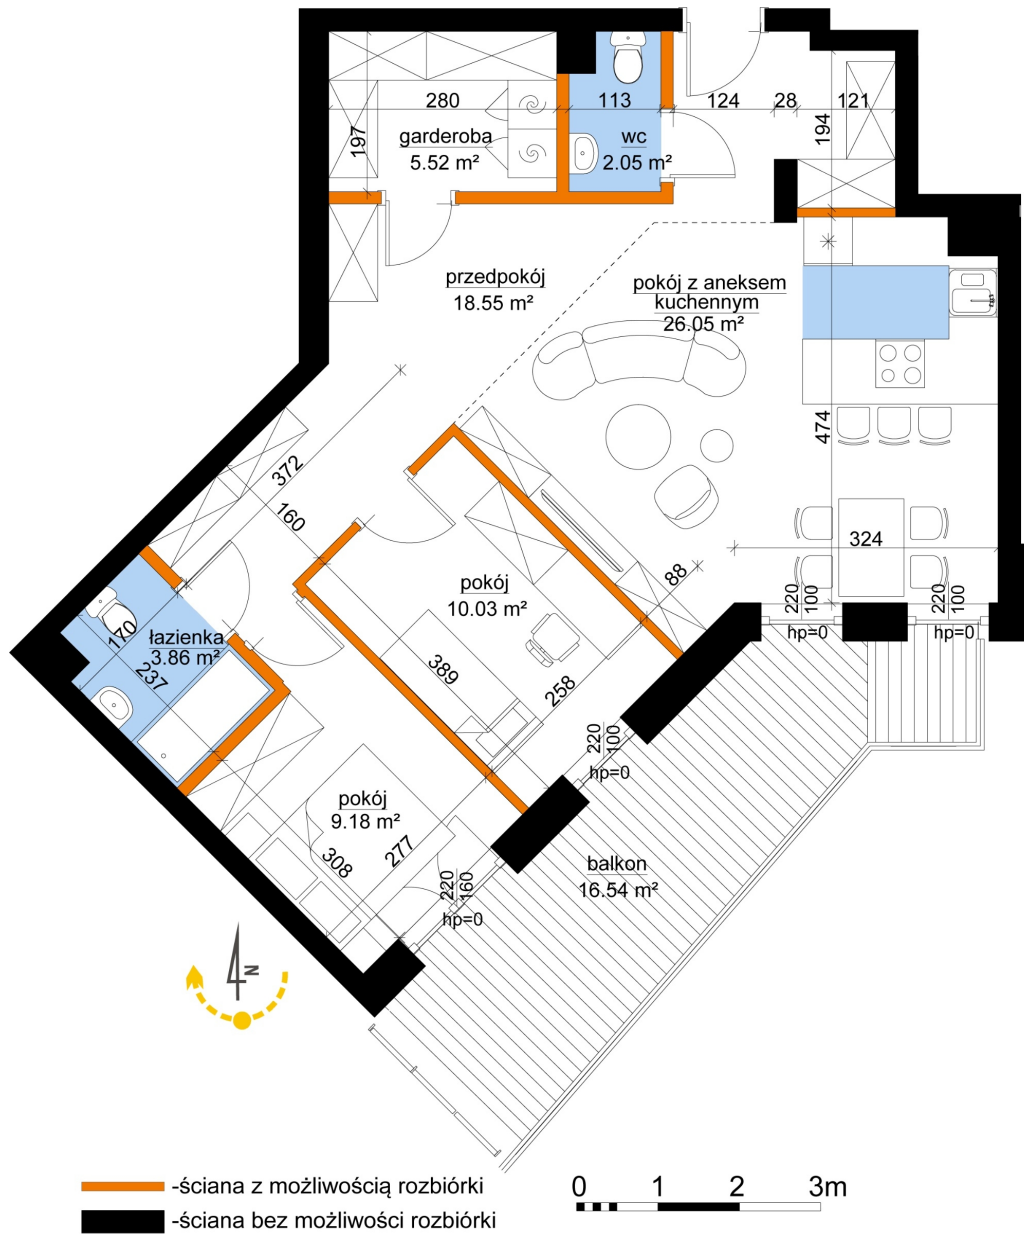

## Młynowa bud. 1 mieszkanie 130

Numer:	130
Klatka:	2
Piętro:	Piętro II
Metraż:	75,24 m <sup>2</sup>
Pokoje:	3
Cena brutto / m <sup>2</sup> :	11 750 zł
Cena brutto:	884 070 zł