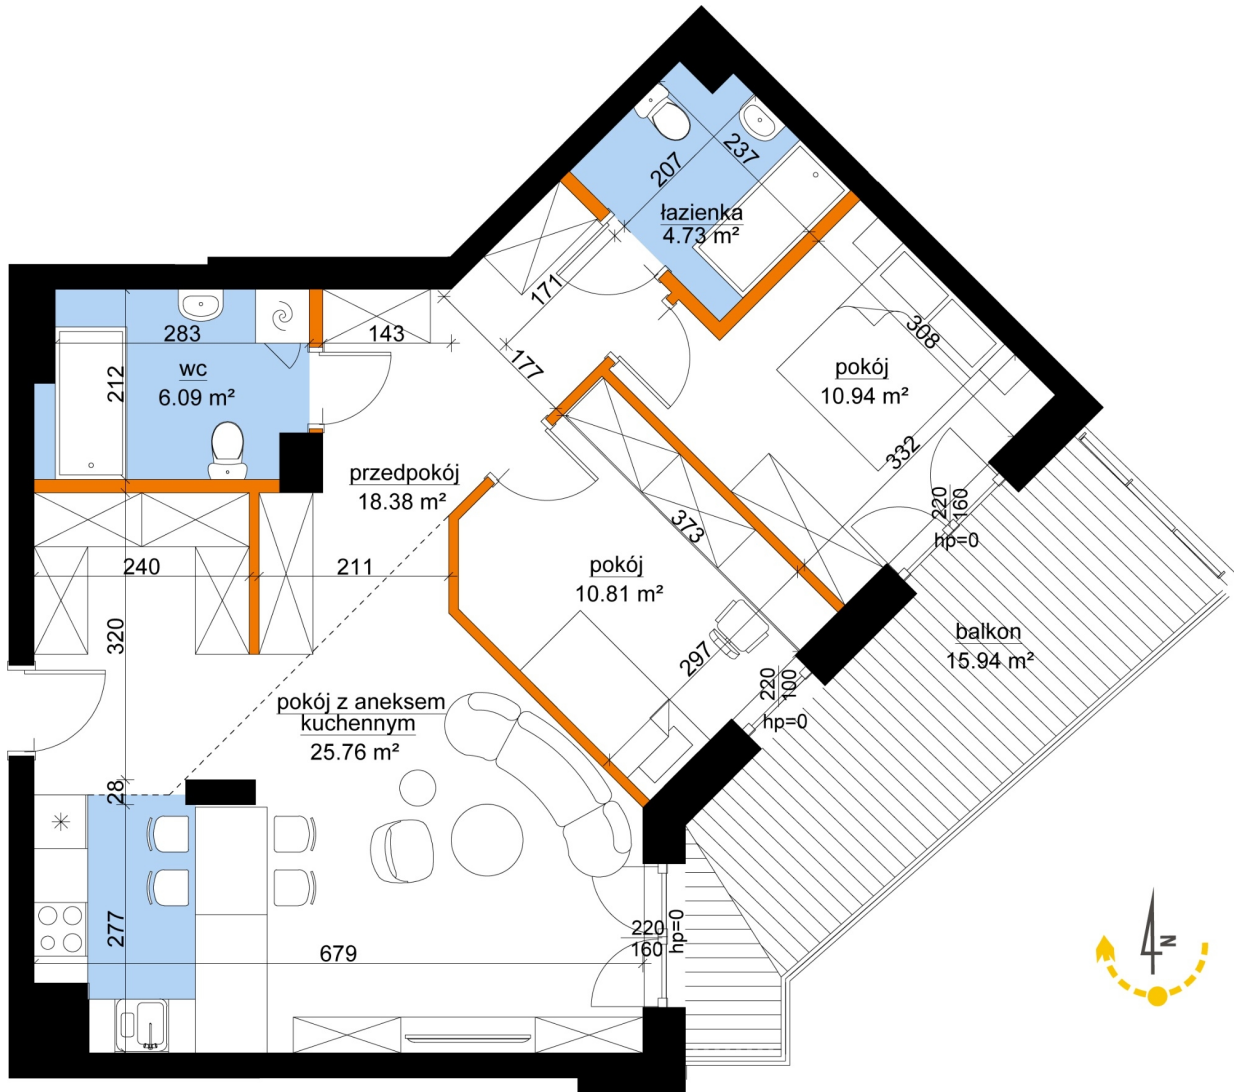

Młynowa bud. 1 mieszkanie 131

- -ściana z możliwością rozbiórki
- ściana bez możliwości rozbiórki

0 1 2 3m

Numer:	131
Klatka:	2
Piętro:	Piętro II
Metraż:	77,70 m ²
Pokoje:	3
Cena brutto / m ² :	11 750 zł
Cena brutto:	912 975 zł

Dane zawarte w powyższej karcie mieszkania są wyłącznie informacją handlową i nie stanowią oferty w rozumieniu Kodeksu Cywilnego. Karta została sporządzona w oparciu o projekt budowlany, mogą wystąpić niewielkie różnice w powierzchniach związane z koordynacją branżową. Powierzchnie podano z uwzględnieniem wypraw tynkarskich i wykończeń. Przedstawiona aranżacja mieszkania ma charakter poglądowy.