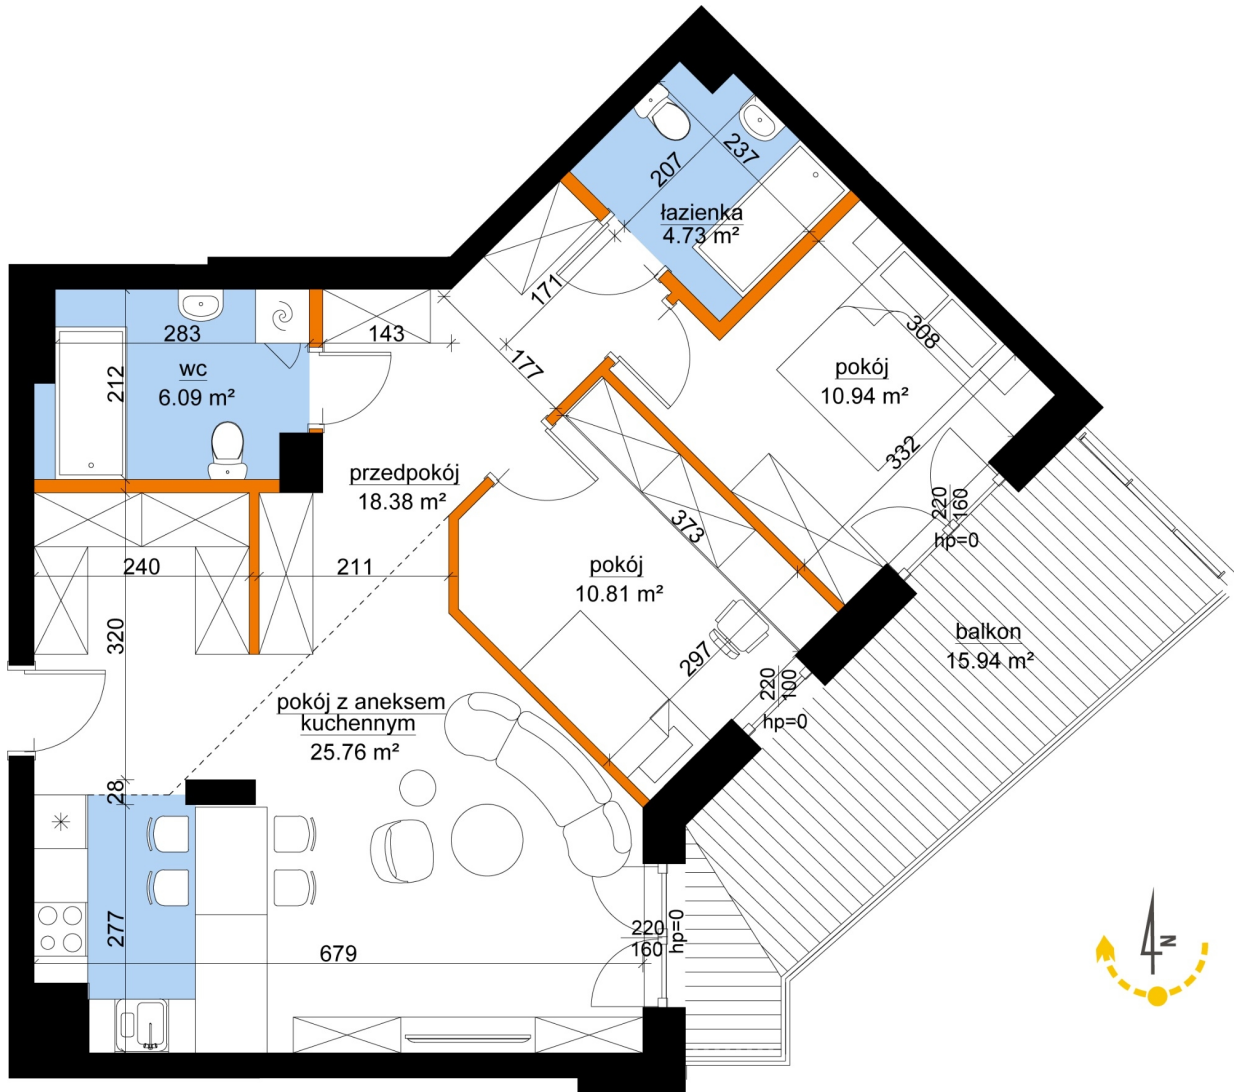

Młynowa bud. 1 mieszkanie 131

- -ściana z możliwością rozbiórki
- -ściana bez możliwości rozbiórki

0 1 2 3m

Numer:	131
Klatka:	2
Piętro:	Piętro II
Metraż:	77,70 m ²
Pokoje:	3
Cena brutto / m ² :	11 750 zł
Cena brutto:	912 975 zł

Dane zawarte w powyższej karcie mieszkania są wyłącznie informacją handlową i nie stanowią oferty w rozumieniu Kodeksu Cywilnego. Karta została sporządzona w oparciu o projekt budowlany, mogą wystąpić niewielkie różnice w powierzchniach związane z koordynacją branżową. Powierzchnie podano z uwzględnieniem wypraw tynkarskich i wykończeń. Przedstawiona aranżacja mieszkania ma charakter poglądowy.