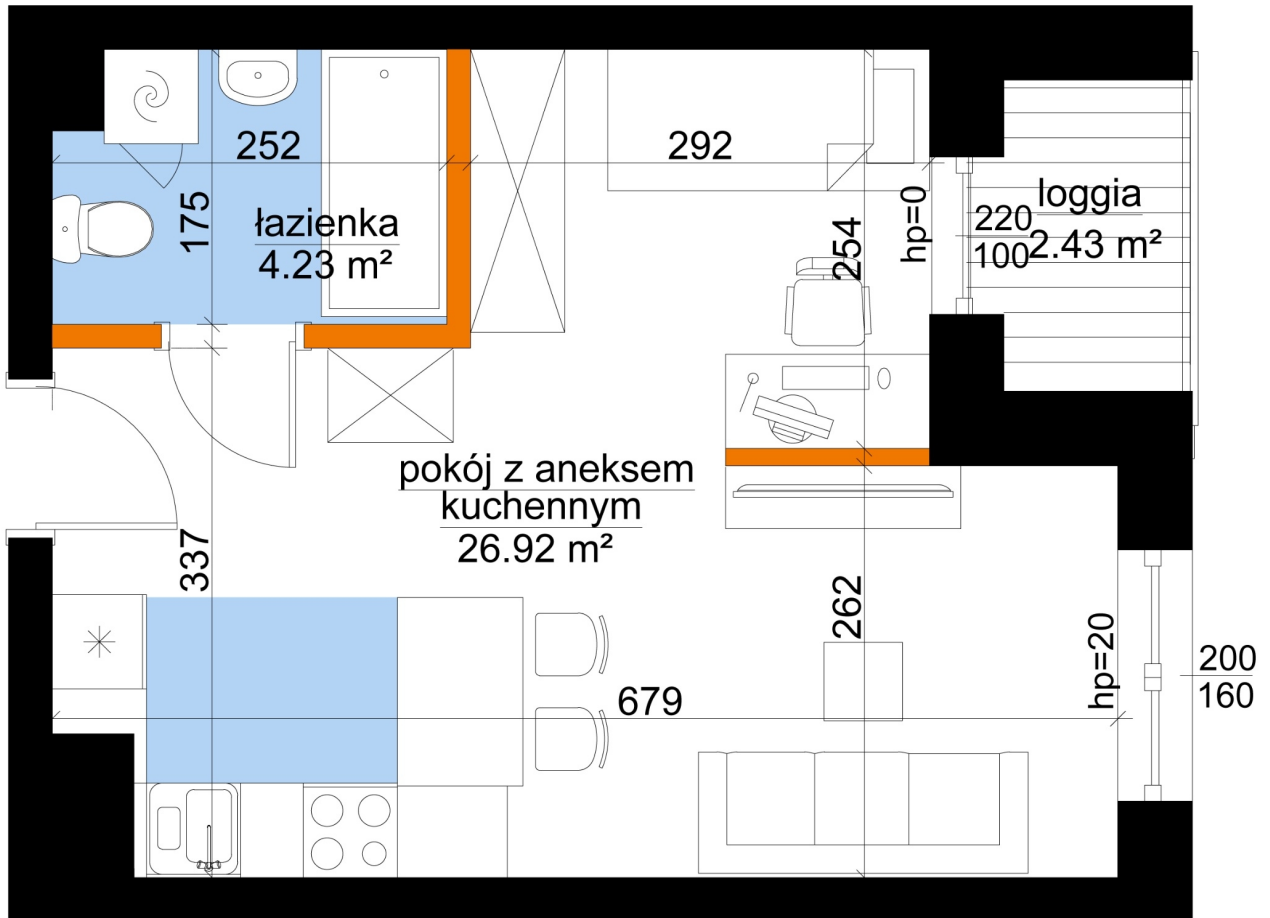

Młynowa bud. 1 mieszkanie 132

- ściana z możliwością rozbiórki
- ściana bez możliwości rozbiórki

Numer:	132
Klatka:	2
Piętro:	Piętro II
Metraż:	31,15 m ²
Pokoje:	1
Cena brutto / m ² :	13 050 zł
Cena brutto:	406 508 zł