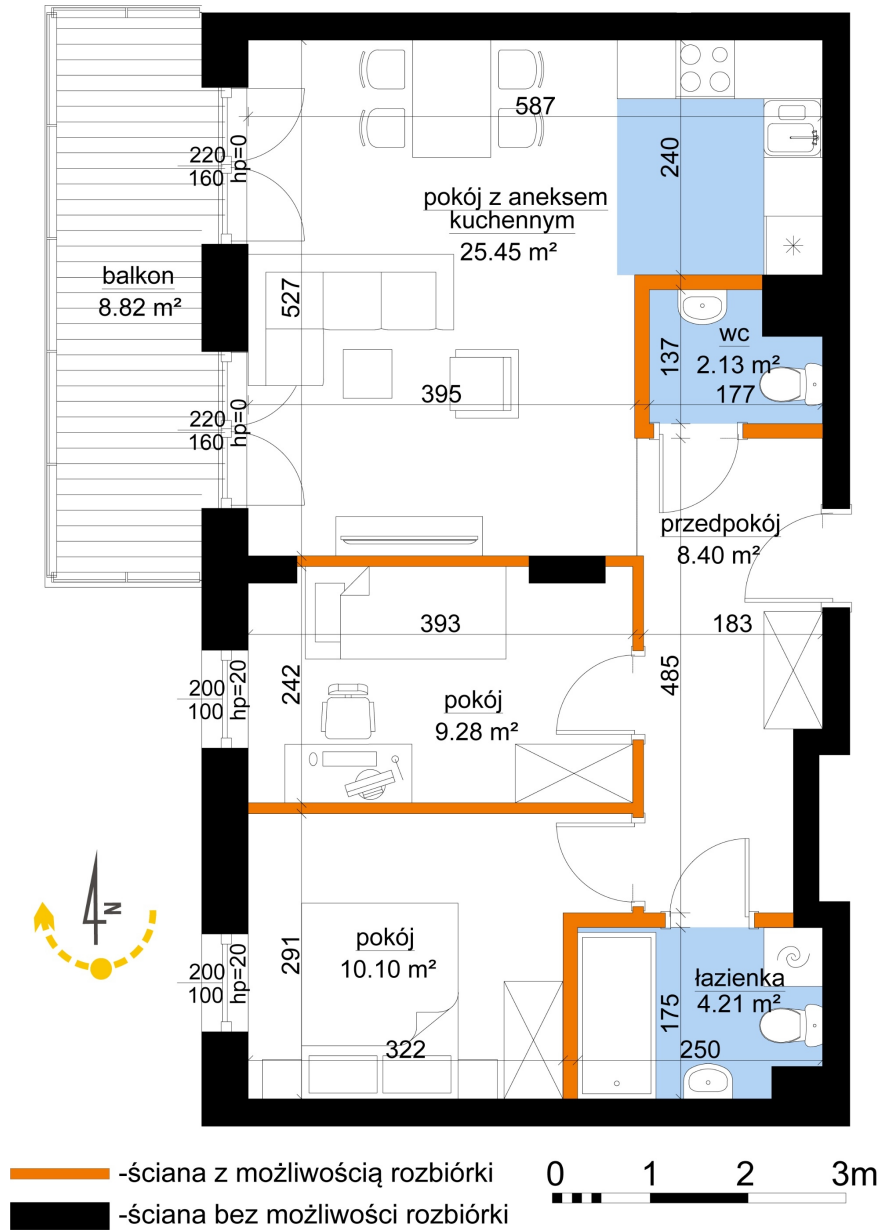

## Młynowa bud. 1 mieszkanie 135

Numer:	135
Klatka:	2
Piętro:	Piętro III
Metraż:	59,56 m <sup>2</sup>
Pokoje:	3
Cena brutto / m <sup>2</sup> :	12 550 zł
Cena brutto:	747 478 zł