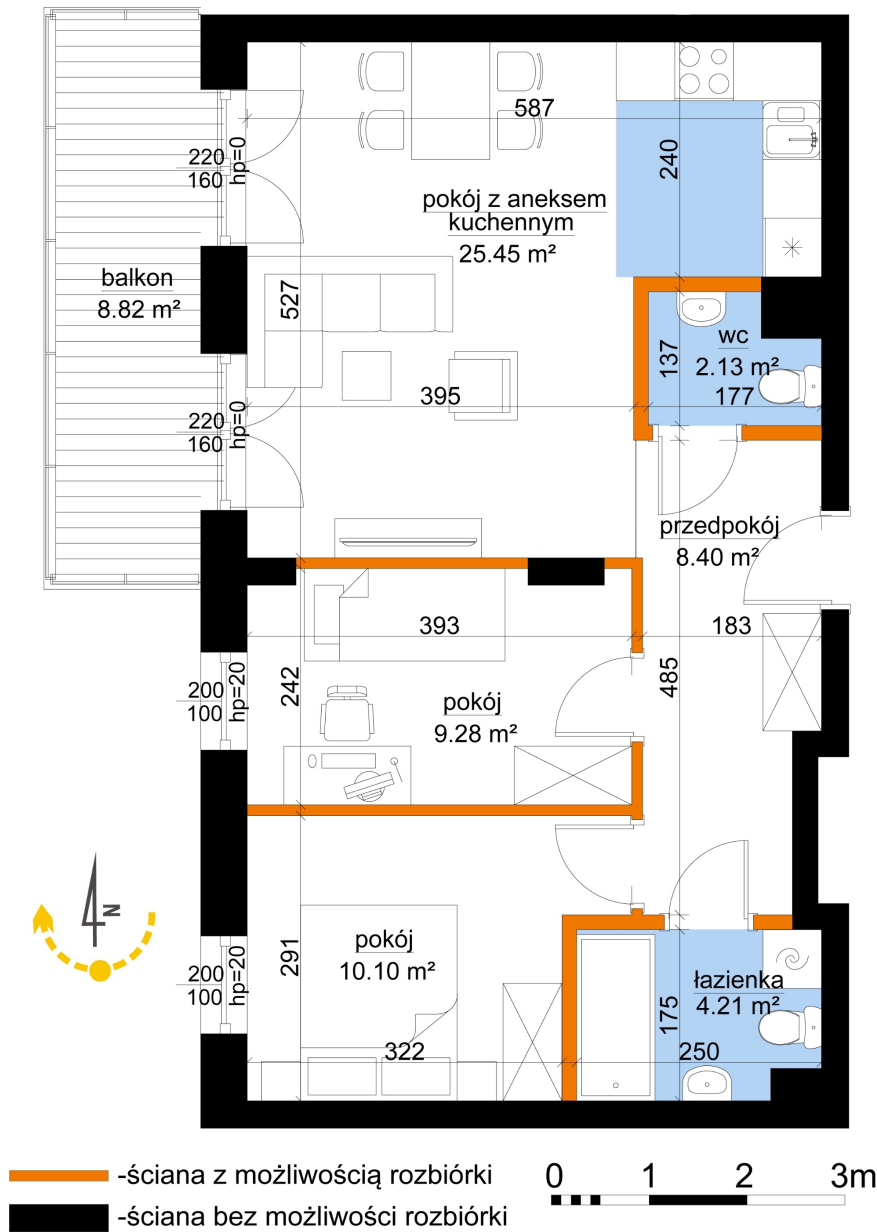

## Młynowa bud. 1 mieszkanie 135

Numer:	135
Klatka:	2
Piętro:	Piętro III
Metraż:	59,56 m²
Pokoje:	3
Cena brutto / m²:	12 550 zł
Cena brutto:	747 478 zł

Dane zawarte w powyższej karcie mieszkania są wyłącznie informacją handlową i nie stanowią oferty w rozumieniu Kodeksu Cywilnego. Karta została sporządzona w oparciu o projekt budowlany, mogą wystąpić niewielkie różnice w powierzchniach związane z koordynacją branżową. Powierzchnie podano z uwzględnieniem wypraw tynkarskich i wykończeń. Przedstawiona aranżacja mieszkania ma charakter poglądowy.