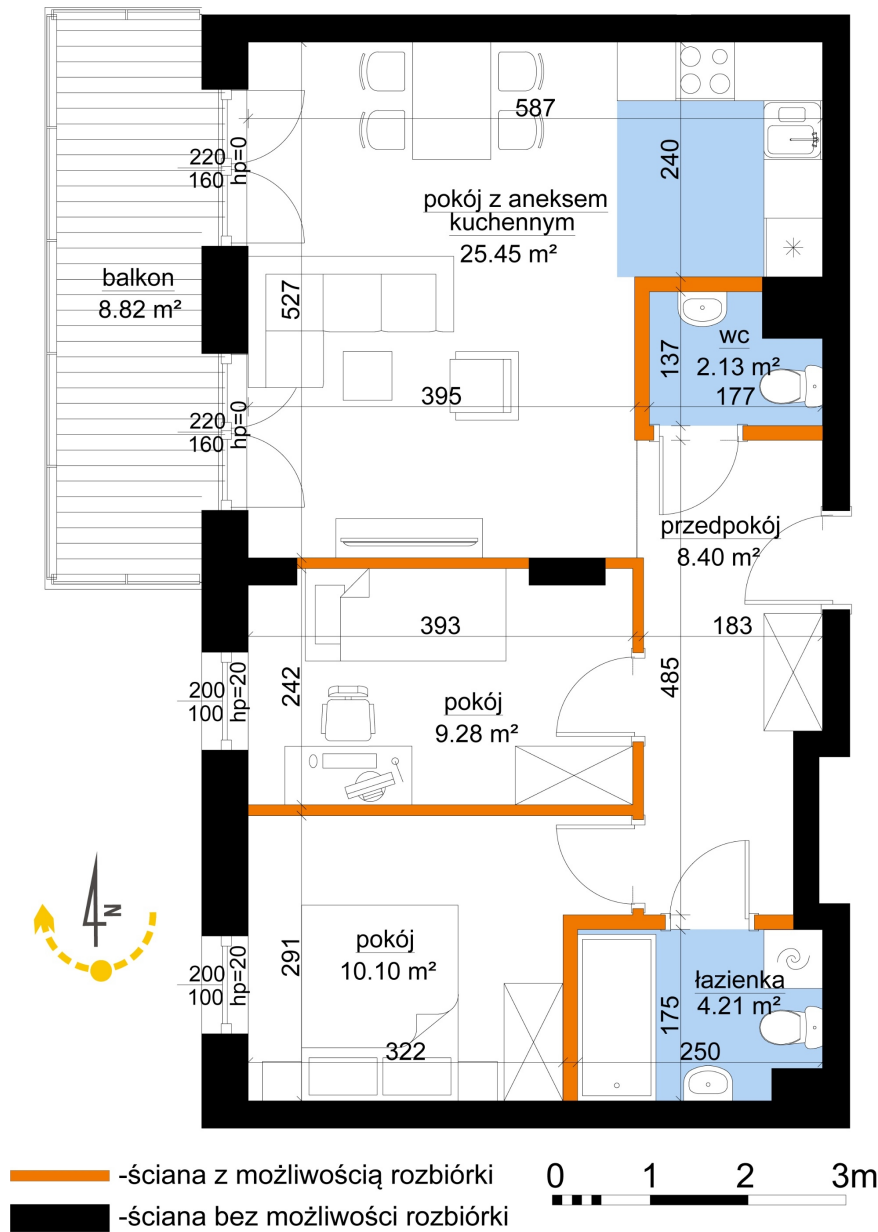

## Młynowa bud. 1 mieszkanie 135

Numer:	135
Klatka:	2
Piętro:	Piętro III
Metraż:	59,56 m²
Pokoje:	3
Cena brutto / m²:	12 550 zł
Cena brutto:	747 478 zł

Dane zawarte w powyższej karcie mieszkania są wyłącznie informacją handlową i nie stanowią oferty w rozumieniu Kodeksu Cywilnego. Karta została sporządzona w oparciu o projekt budowlany, mogą wystąpić niewielkie różnice w powierzchniach związane z koordynacją branżową. Powierzchnie podano z uwzględnieniem wypraw tynkarskich i wykończeń. Przedstawiona aranżacja mieszkania ma charakter poglądowy.