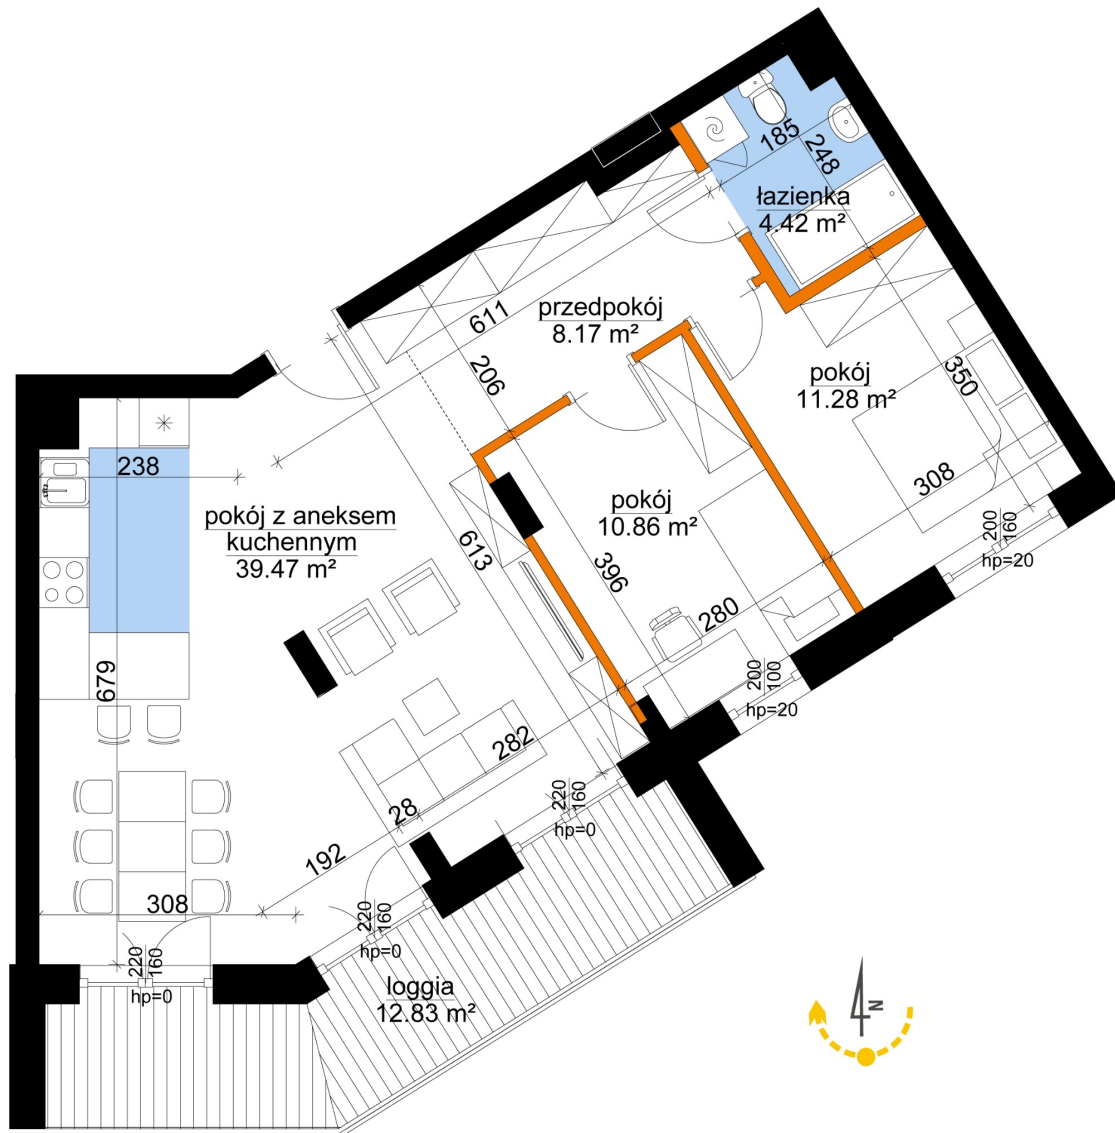

## Młynowa bud. 1 mieszkanie 14

— ściana z możliwością rozbiórki  
— ściana bez możliwości rozbiórki

0 1 2 3m

|                                |                      |
|--------------------------------|----------------------|
| Numer:                         | 14                   |
| Klatka:                        | 1                    |
| Piętro:                        | Piętro I             |
| Metraż:                        | 74,20 m <sup>2</sup> |
| Pokoje:                        | 3                    |
| Cena brutto / m <sup>2</sup> : | 11 950 zł            |
| Cena brutto:                   | 886 690 zł           |

Dane zawarte w powyższej karcie mieszkania są wyłącznie informacją handlową i nie stanowią oferty w rozumieniu Kodeksu Cywilnego. Karta została sporządzona w oparciu o projekt budowlany, mogą wystąpić niewielkie różnice w powierzchniach związane z koordynacją branżową. Powierzchnie podano z uwzględnieniem wypraw tynkarskich i wykończeń. Przedstawiona aranżacja mieszkania ma charakter poglądowy.