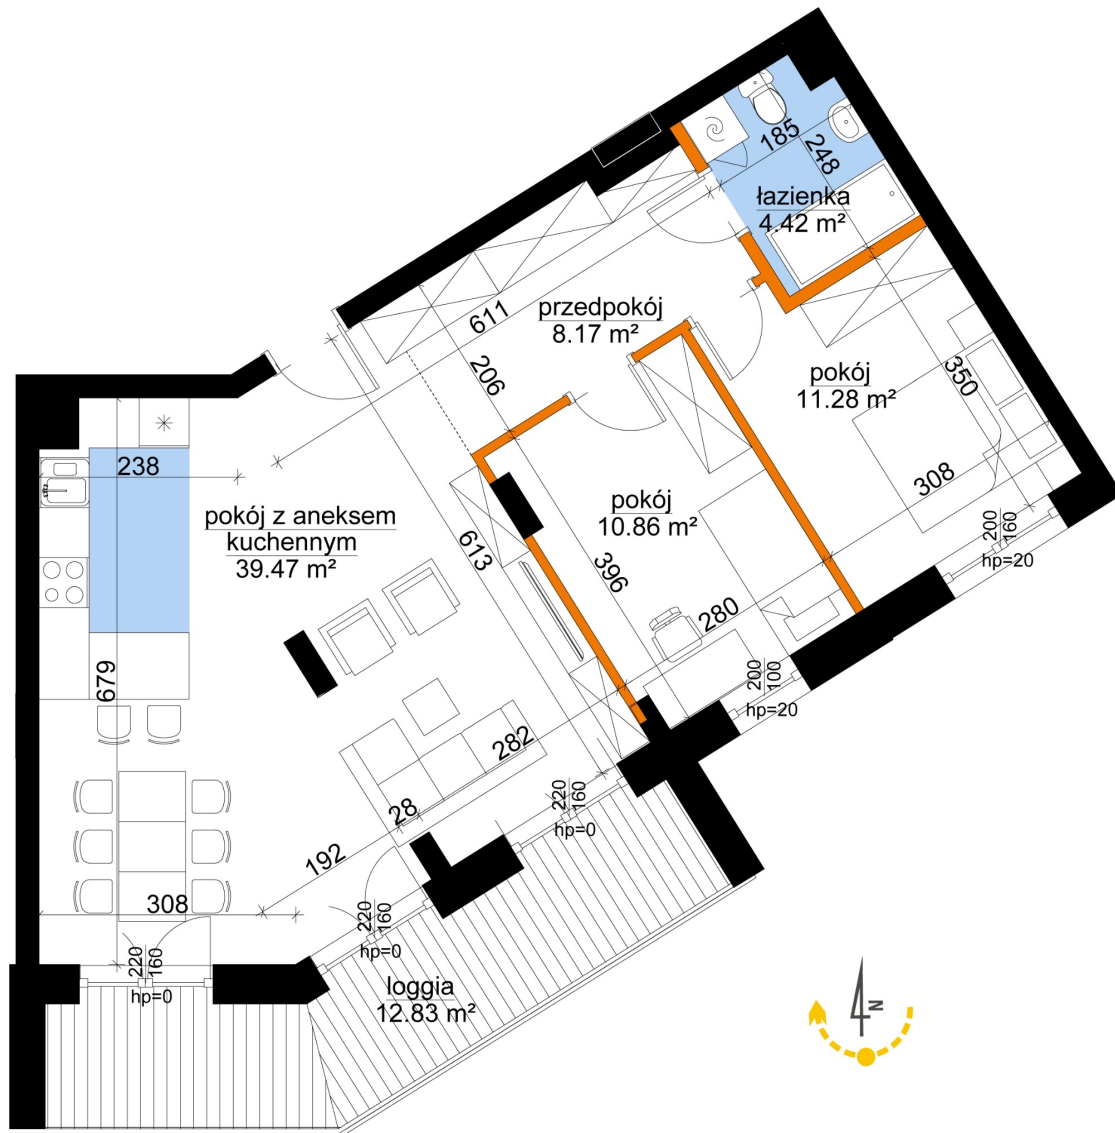

## Młynowa bud. 1 mieszkanie 14

- -ściana z możliwością rozbiórki
- -ściana bez możliwości rozbiórki

0 1 2 3m

Numer:	14
Klatka:	1
Piętro:	Piętro I
Metraż:	74,20 m <sup>2</sup>
Pokoje:	3
Cena brutto / m <sup>2</sup> :	11 950 zł
Cena brutto:	886 690 zł

Dane zawarte w powyższej karcie mieszkania są wyłącznie informacją handlową i nie stanowią oferty w rozumieniu Kodeksu Cywilnego. Karta została sporządzona w oparciu o projekt budowlany, mogą wystąpić niewielkie różnice w powierzchniach związane z koordynacją branżową. Powierzchnie podano z uwzględnieniem wypraw tynkarskich i wykończeń. Przedstawiona aranżacja mieszkania ma charakter poglądowy.