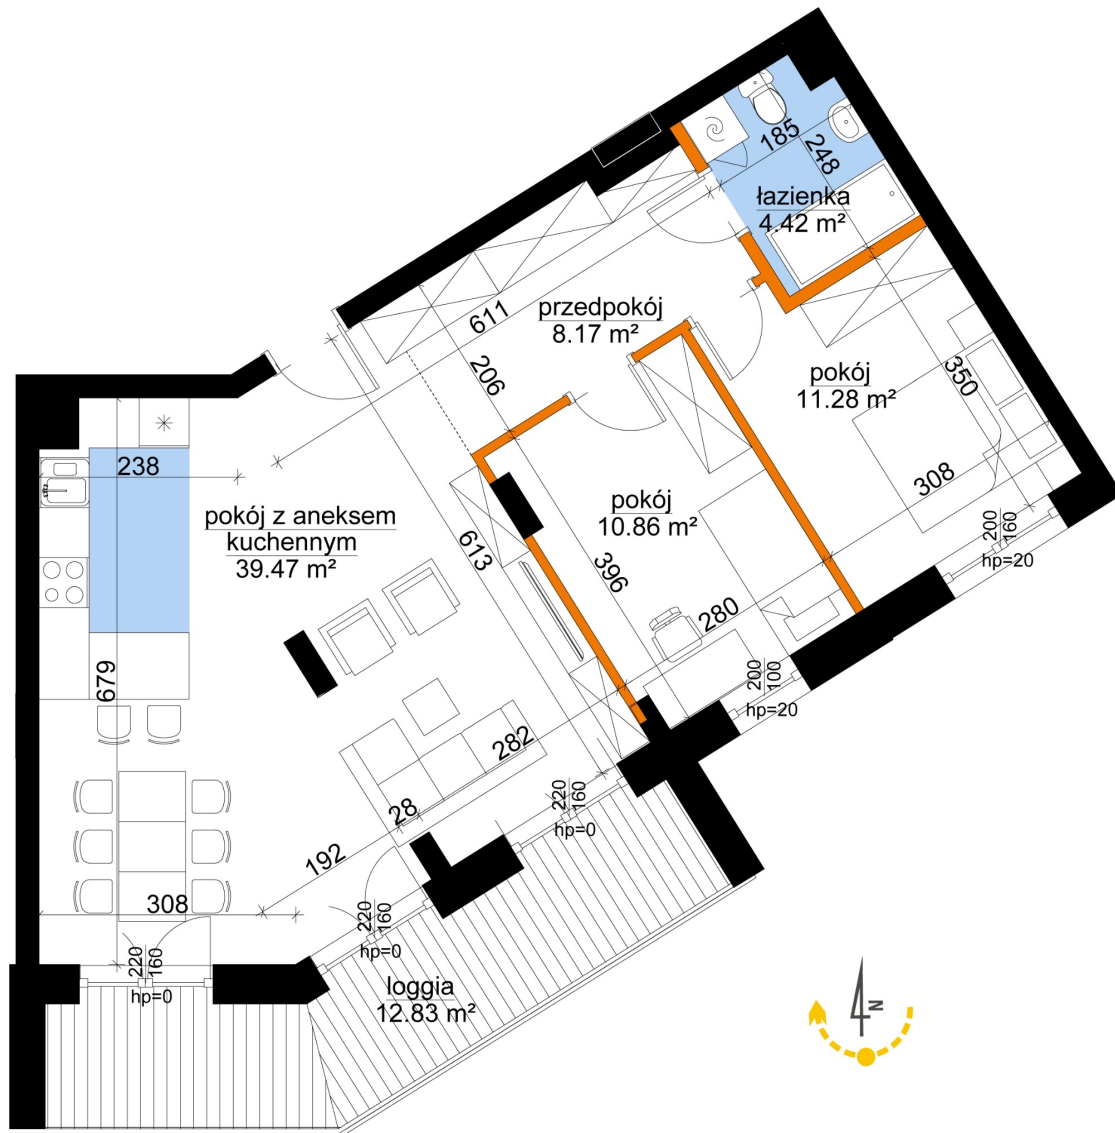

Młynowa bud. 1 mieszkanie 14

— ściana z możliwością rozbiórki
— ściana bez możliwości rozbiórki

0 1 2 3m

Numer:	14
Klatka:	1
Piętro:	Piętro I
Metraż:	74,20 m ²
Pokoje:	3
Cena brutto / m ² :	11 950 zł
Cena brutto:	886 690 zł

Dane zawarte w powyższej karcie mieszkania są wyłącznie informacją handlową i nie stanowią oferty w rozumieniu Kodeksu Cywilnego. Karta została sporządzona w oparciu o projekt budowlany, mogą wystąpić niewielkie różnice w powierzchniach związane z koordynacją branżową. Powierzchnie podano z uwzględnieniem wypraw tynkarskich i wykończeń. Przedstawiona aranżacja mieszkania ma charakter poglądowy.