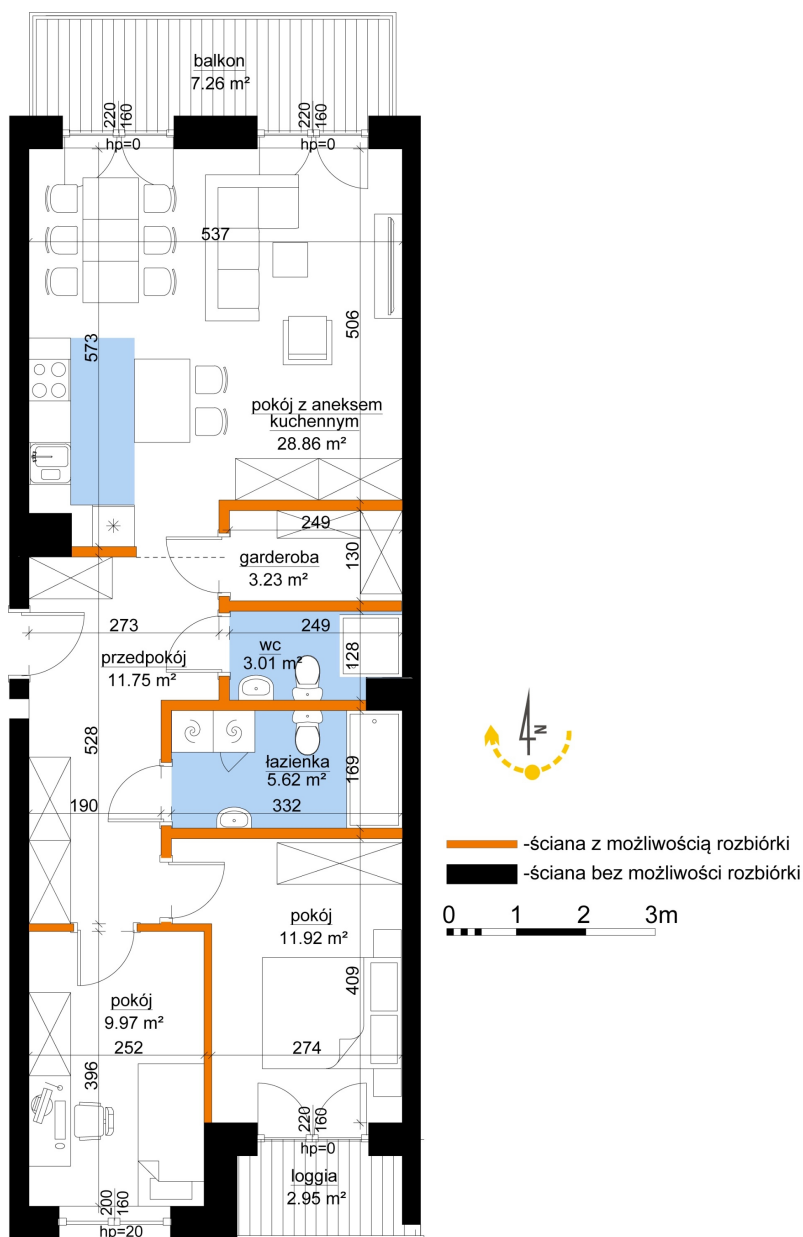

Młynowa bud. 1 mieszkanie 142

Numer:	142
Klatka:	2
Piętro:	Piętro III
Metraż:	74,36 m ²
Pokoje:	3
Cena brutto / m²:	11 750 zł
Cena brutto:	873 730 zł