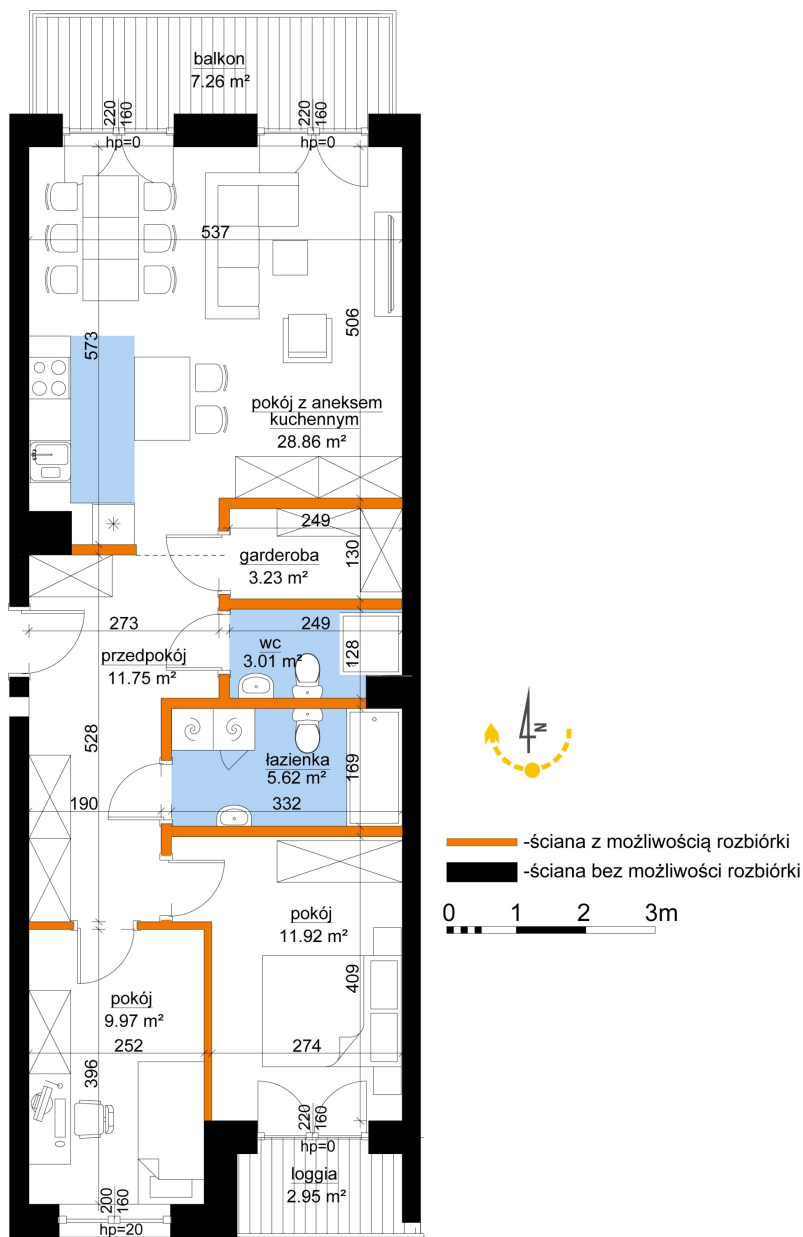

Młynowa bud. 1 mieszkanie 142

Numer:	142
Klatka:	2
Piętro:	Piętro III
Metraż:	74,36 m²
Pokoje:	3
Cena brutto / m²:	11 750 zł
Cena brutto:	873 730 zł

Dane zawarte w powyższej karcie mieszkania są wyłącznie informacją handlową i nie stanowią oferty w rozumieniu Kodeksu Cywilnego. Karta została sporządzona w oparciu o projekt budowlany, mogą wystąpić niewielkie różnice w powierzchniach związane z koordynacją branżową. Powierzchnie podano z uwzględnieniem wypraw tynkarskich i wykończeń. Przedstawiona aranżacja mieszkania ma charakter poglądowy.