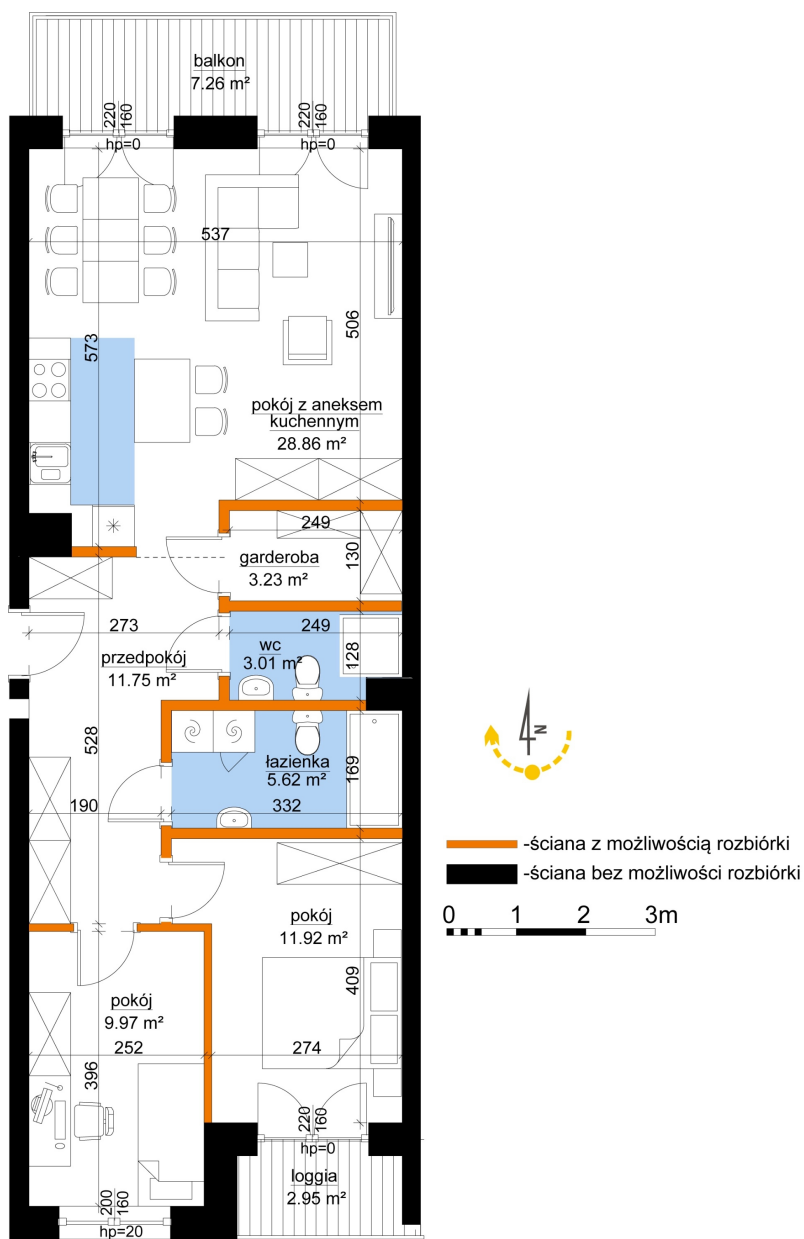

Młynowa bud. 1 mieszkanie 142

Numer:	142
Klatka:	2
Piętro:	Piętro III
Metraż:	74,36 m ²
Pokoje:	3
Cena brutto / m²:	11 750 zł
Cena brutto:	873 730 zł