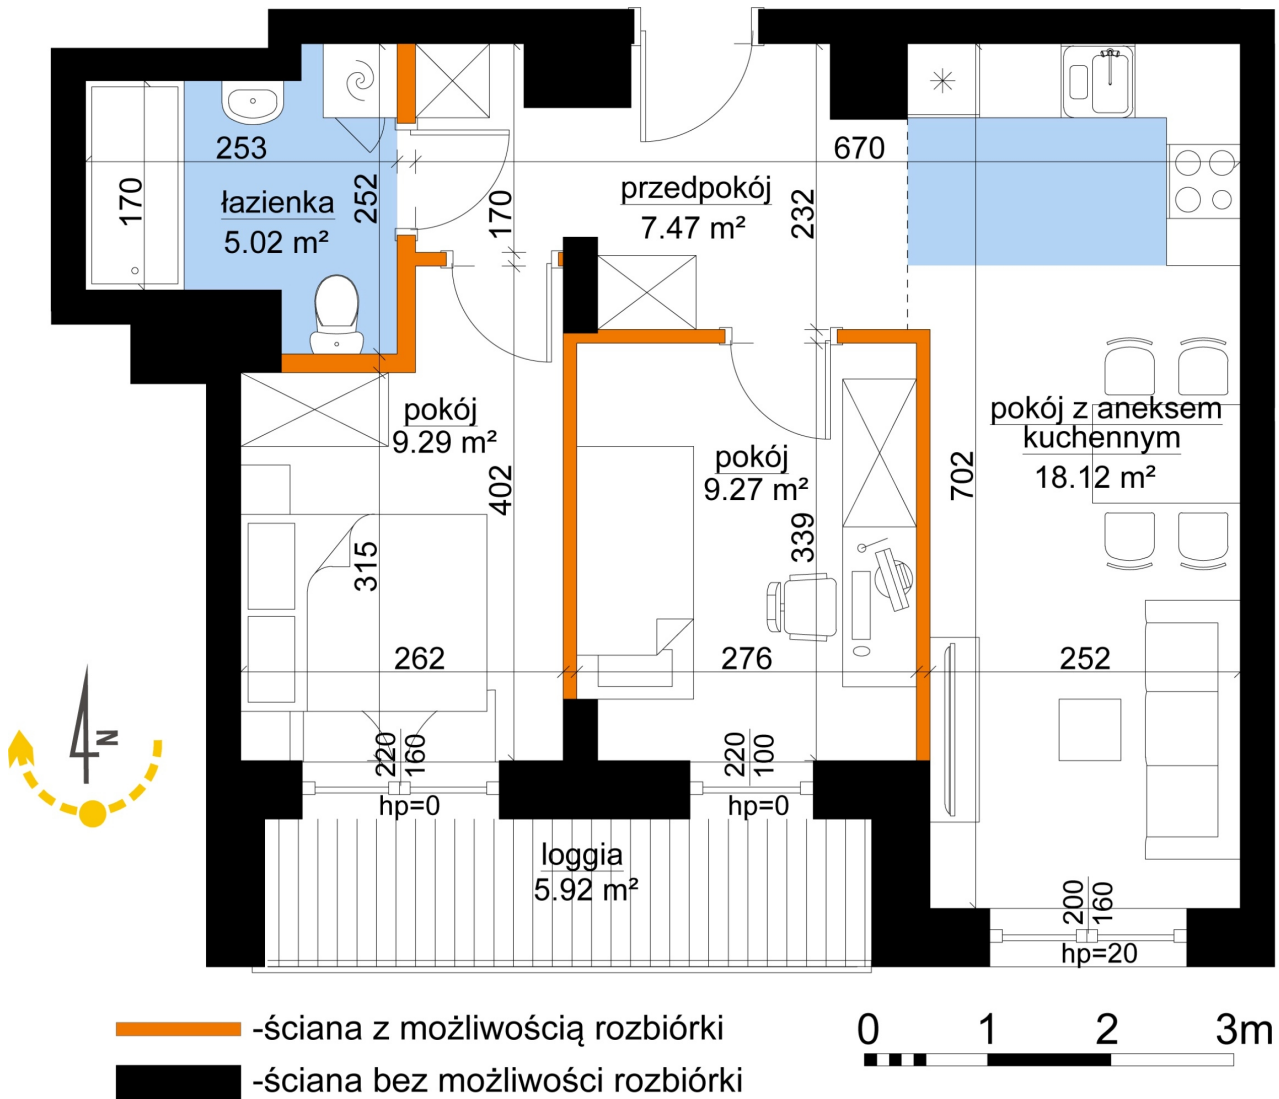

Młynowa bud. 1 mieszkanie 143

Numer:	143
Klatka:	2
Piętro:	Piętro III
Metraż:	49,18 m ²
Pokoje:	3
Cena brutto / m ² :	12 650 zł
Cena brutto:	622 127 zł