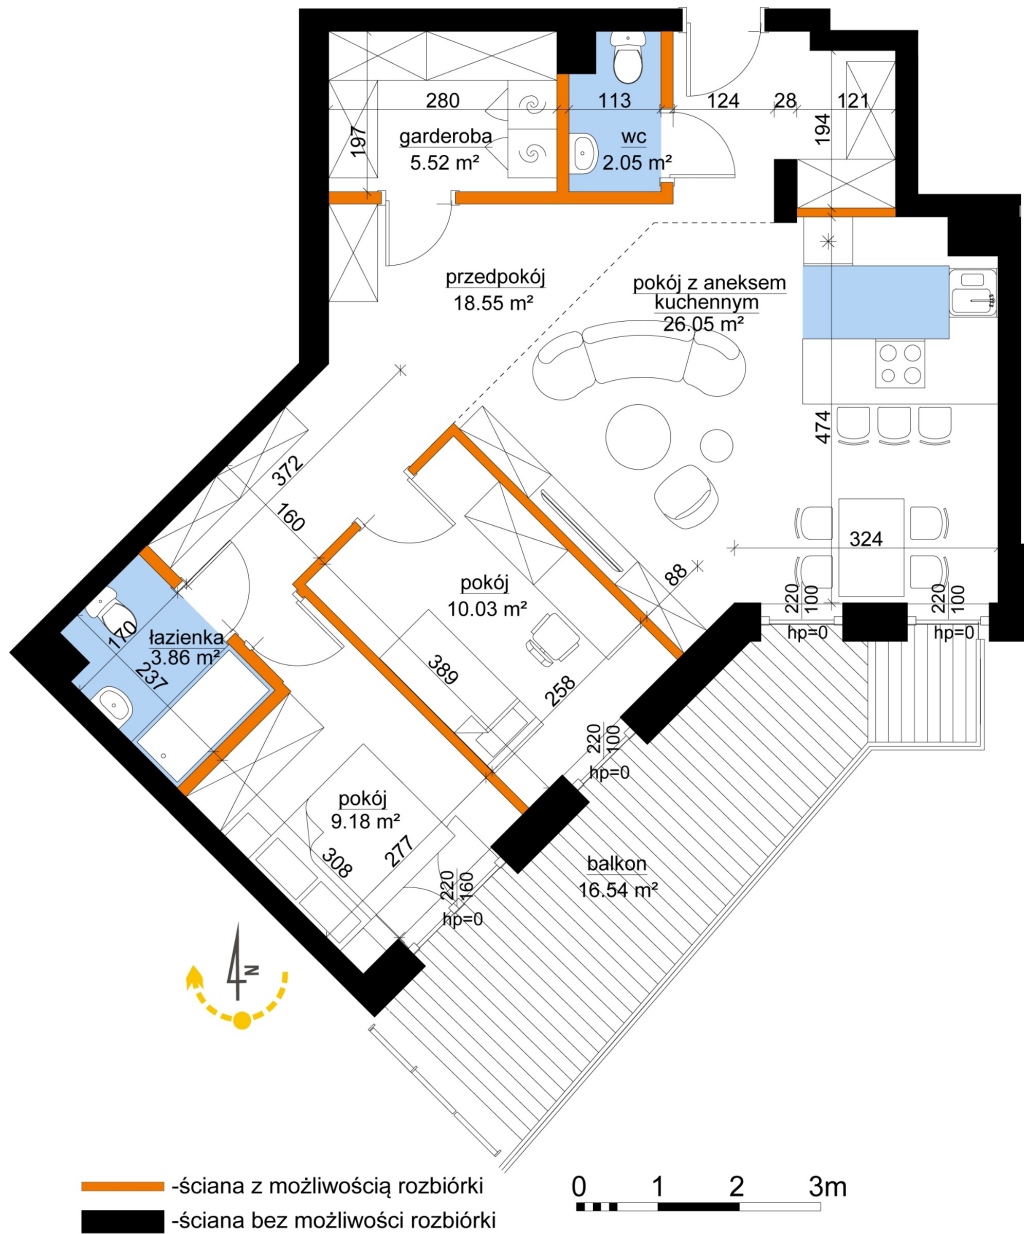

Młynowa bud. 1 mieszkanie 144

Numer:	144
Klatka:	2
Piętro:	Piętro III
Metraż:	75,24 m ²
Pokoje:	3
Cena brutto / m ² :	12 650 zł
Cena brutto:	951 786 zł