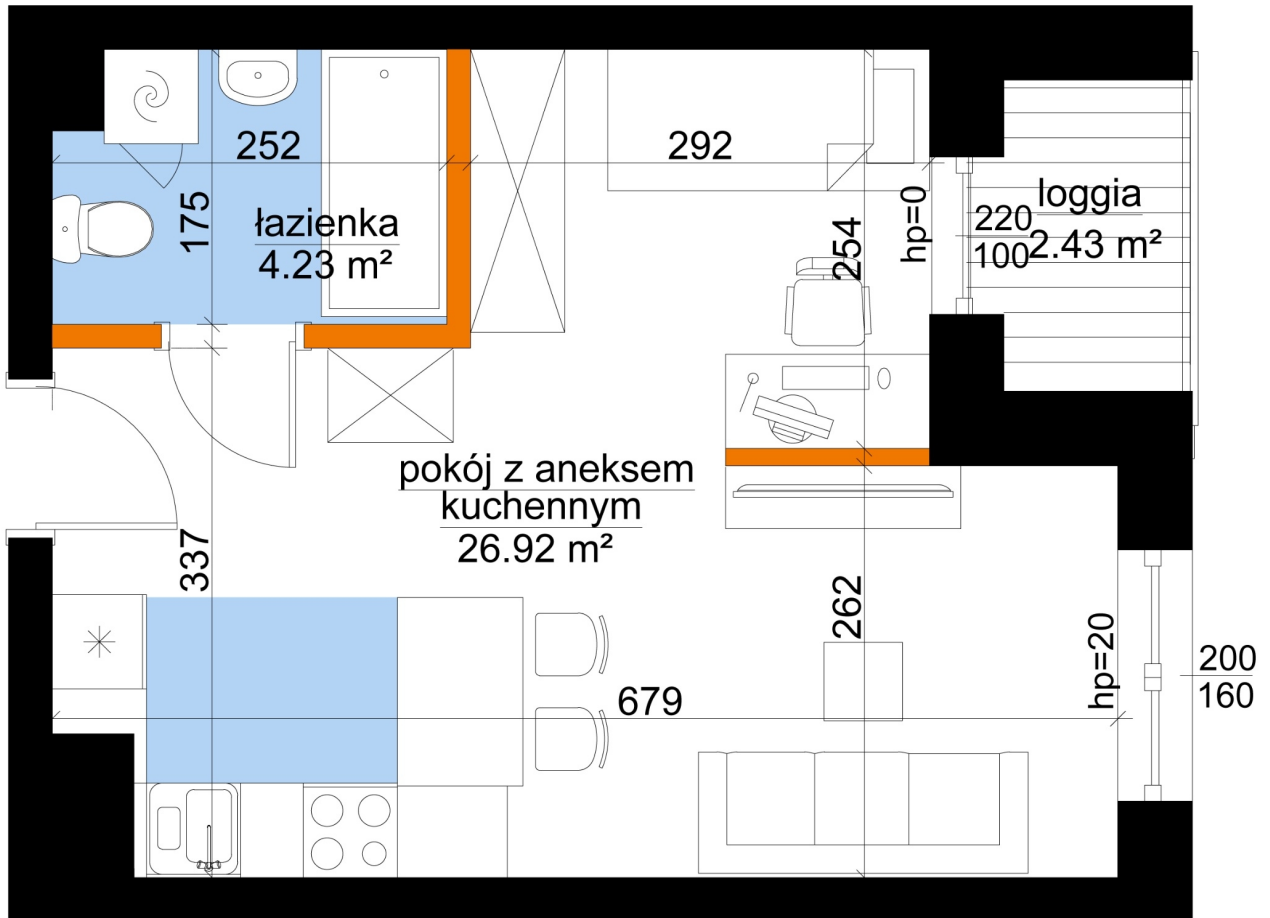

Młynowa bud. 1 mieszkanie 146

- ściana z możliwością rozbiórki
- ściana bez możliwości rozbiórki

Numer:	146
Klatka:	2
Piętro:	Piętro III
Metraż:	31,15 m ²
Pokoje:	1
Cena brutto / m ² :	13 150 zł
Cena brutto:	409 623 zł