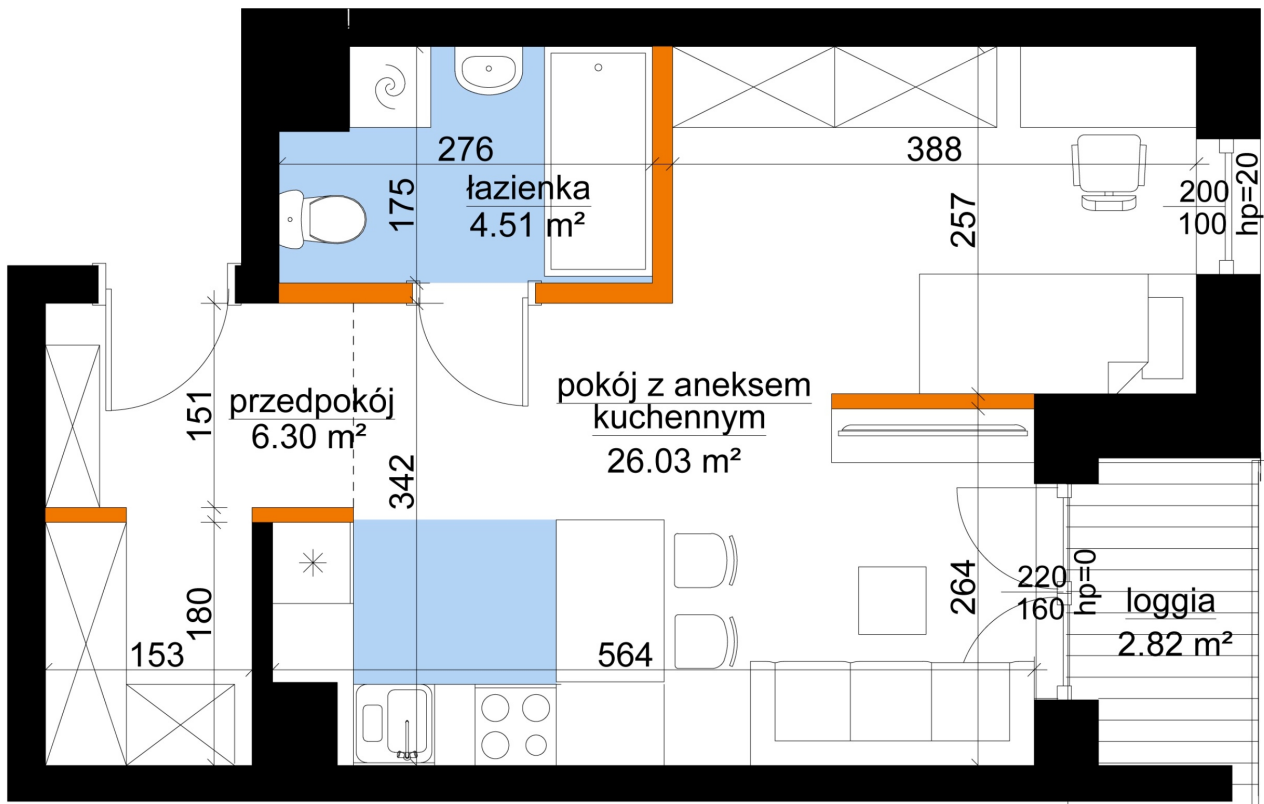

Młynowa bud. 1 mieszkanie 147

- ściana z możliwością rozbiórki
- ściana bez możliwości rozbiórki

0 1 2 3m

Numer:	147
Klatka:	2
Piętro:	Piętro III
Metraż:	36,83 m ²
Pokoje:	1
Cena brutto / m ² :	12 850 zł
Cena brutto:	473 266 zł

Dane zawarte w powyższej karcie mieszkania są wyłącznie informacją handlową i nie stanowią oferty w rozumieniu Kodeksu Cywilnego. Karta została sporządzona w oparciu o projekt budowlany, mogą wystąpić niewielkie różnice w powierzchniach związane z koordynacją branżową. Powierzchnie podano z uwzględnieniem wypraw tynkarskich i wykończeń. Przedstawiona aranżacja mieszkania ma charakter poglądowy.