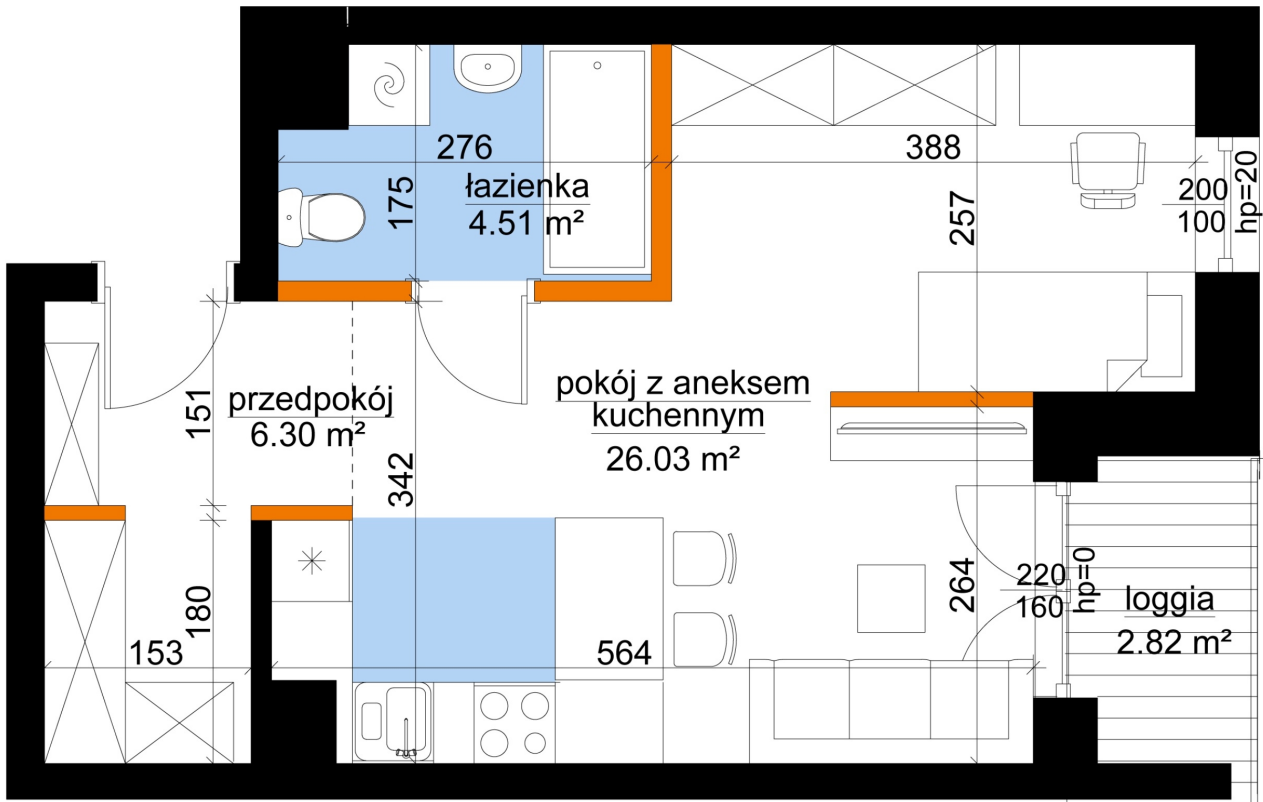

Młynowa bud. 1 mieszkanie 147

- ściana z możliwością rozbiórki
- ściana bez możliwości rozbiórki

0 1 2 3m

Numer:	147
Klatka:	2
Piętro:	Piętro III
Metraż:	36,83 m ²
Pokoje:	1
Cena brutto / m ² :	12 850 zł
Cena brutto:	473 266 zł