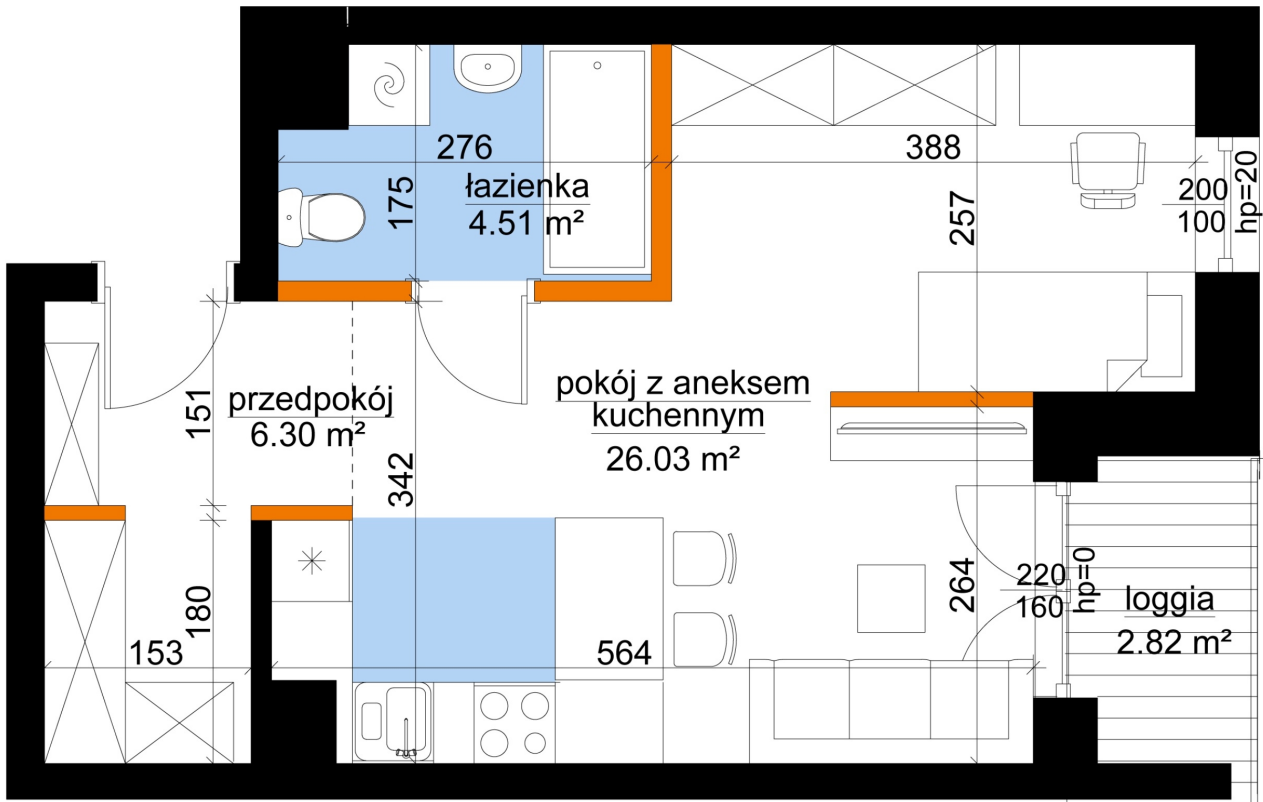

Młynowa bud. 1 mieszkanie 147

- ściana z możliwością rozbiórki
- ściana bez możliwości rozbiórki

0 1 2 3m

Numer:	147
Klatka:	2
Piętro:	Piętro III
Metraż:	36,83 m²
Pokoje:	1
Cena brutto / m²:	12 850 zł
Cena brutto:	473 266 zł