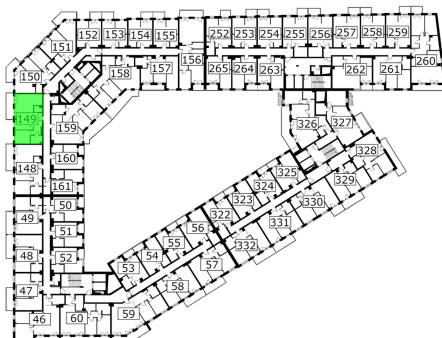

Młynowa bud. 1 mieszkanie 149

Numer:	149
Klatka:	2
Piętro:	Piętro IV
Metraż:	59,65 m²
Pokoje:	3
Cena brutto / m²:	12 650 zł
Cena brutto:	754 573 zł

Dane zawarte w powyższej karcie mieszkania są wyłącznie informacją handlową i nie stanowią oferty w rozumieniu Kodeksu Cywilnego. Karta została sporządzona w oparciu o projekt budowlany, mogą wystąpić niewielkie różnice w powierzchniach związane z koordynacją branżową. Powierzchnie podano z uwzględnieniem wypraw tynkarskich i wykończeń. Przedstawiona aranżacja mieszkania ma charakter poglądowy.