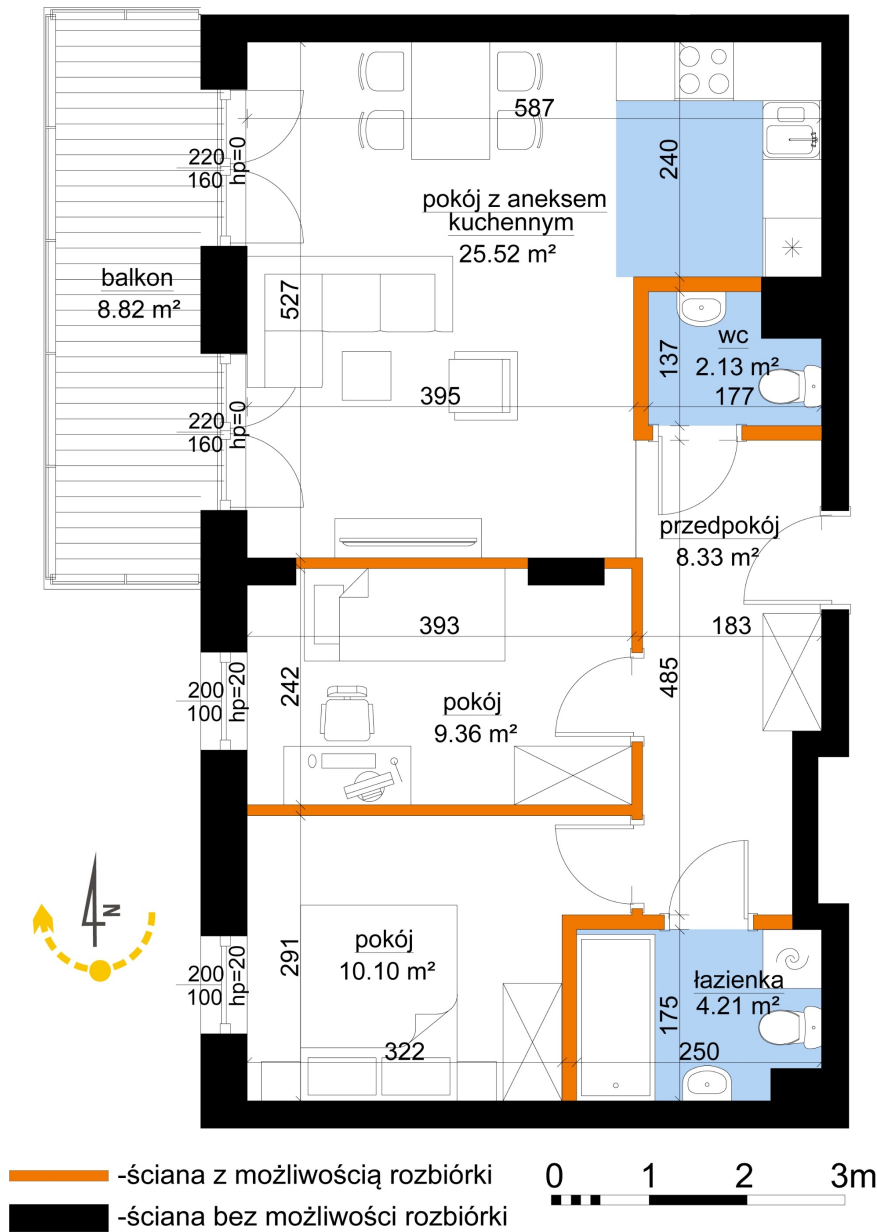

Młynowa bud. 1 mieszkanie 149

Numer:	149
Klatka:	2
Piętro:	Piętro IV
Metraż:	59,65 m²
Pokoje:	3
Cena brutto / m²:	12 650 zł
Cena brutto:	754 573 zł

Dane zawarte w powyższej karcie mieszkania są wyłącznie informacją handlową i nie stanowią oferty w rozumieniu Kodeksu Cywilnego. Karta została sporządzona w oparciu o projekt budowlany, mogą wystąpić niewielkie różnice w powierzchniach związane z koordynacją branżową. Powierzchnie podano z uwzględnieniem wypraw tynkarskich i wykończeń. Przedstawiona aranżacja mieszkania ma charakter poglądowy.