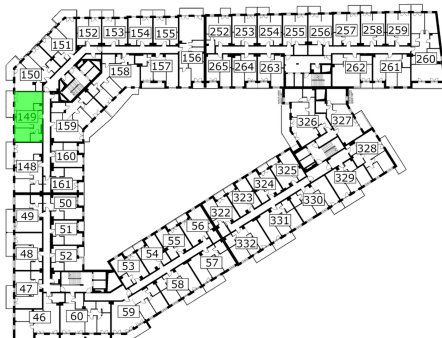

Młynowa bud. 1 mieszkanie 149

Numer:	149
Klatka:	2
Piętro:	Piętro IV
Metraż:	59,65 m²
Pokoje:	3
Cena brutto / m²:	12 650 zł
Cena brutto:	754 573 zł

Dane zawarte w powyższej karcie mieszkania są wyłącznie informacją handlową i nie stanowią oferty w rozumieniu Kodeksu Cywilnego. Karta została sporządzona w oparciu o projekt budowlany, mogą wystąpić niewielkie różnice w powierzchniach związane z koordynacją branżową. Powierzchnie podano z uwzględnieniem wypraw tynkarskich i wykończeń. Przedstawiona aranżacja mieszkania ma charakter poglądowy.