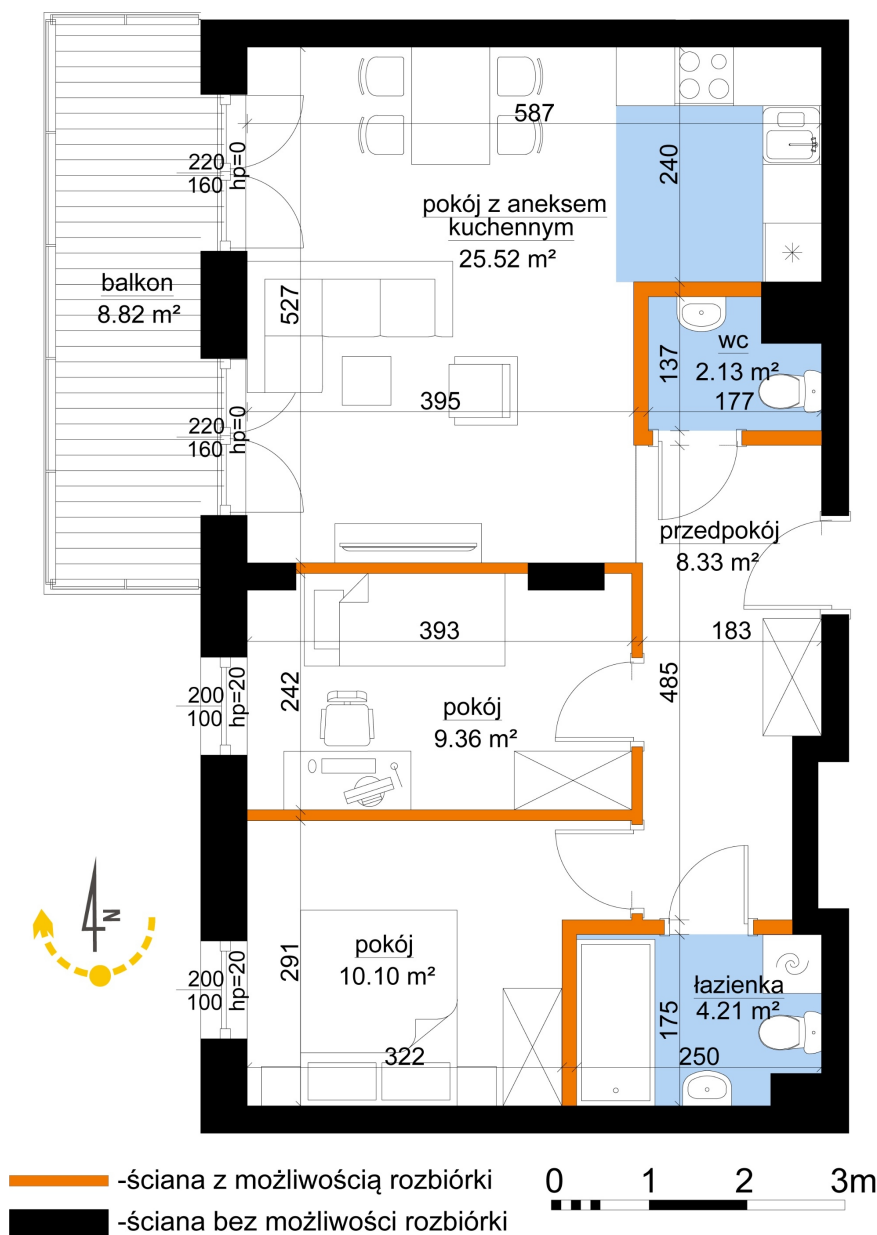

Młynowa bud. 1 mieszkanie 149

Numer:	149
Klatka:	2
Piętro:	Piętro IV
Metraż:	59,65 m²
Pokoje:	3
Cena brutto / m²:	12 650 zł
Cena brutto:	754 573 zł