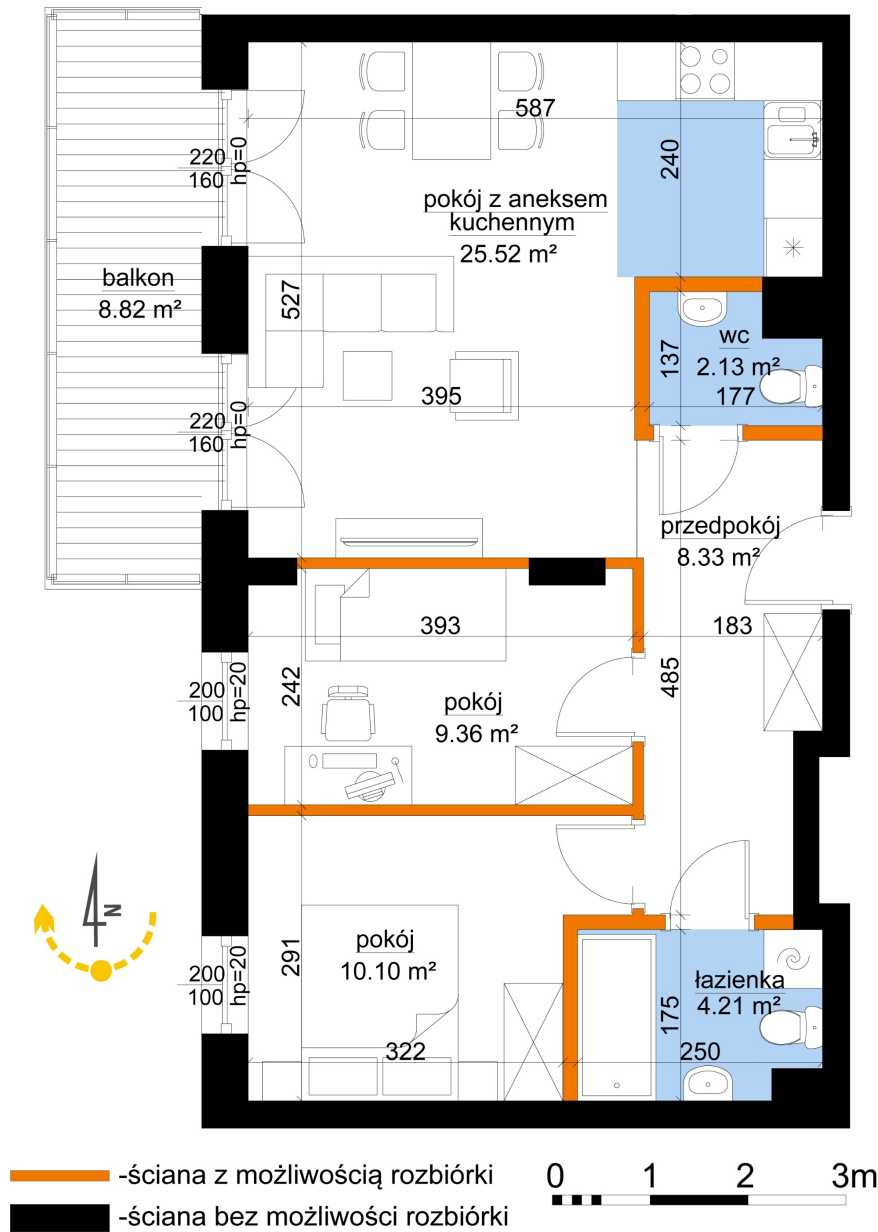

Młynowa bud. 1 mieszkanie 149

Numer:	149
Klatka:	2
Piętro:	Piętro IV
Metraż:	59,65 m²
Pokoje:	3
Cena brutto / m²:	12 650 zł
Cena brutto:	754 573 zł

Dane zawarte w powyższej karcie mieszkania są wyłącznie informacją handlową i nie stanowią oferty w rozumieniu Kodeksu Cywilnego. Karta została sporządzona w oparciu o projekt budowlany, mogą wystąpić niewielkie różnice w powierzchniach związane z koordynacją branżową. Powierzchnie podano z uwzględnieniem wypraw tynkarskich i wykończeń. Przedstawiona aranżacja mieszkania ma charakter poglądowy.