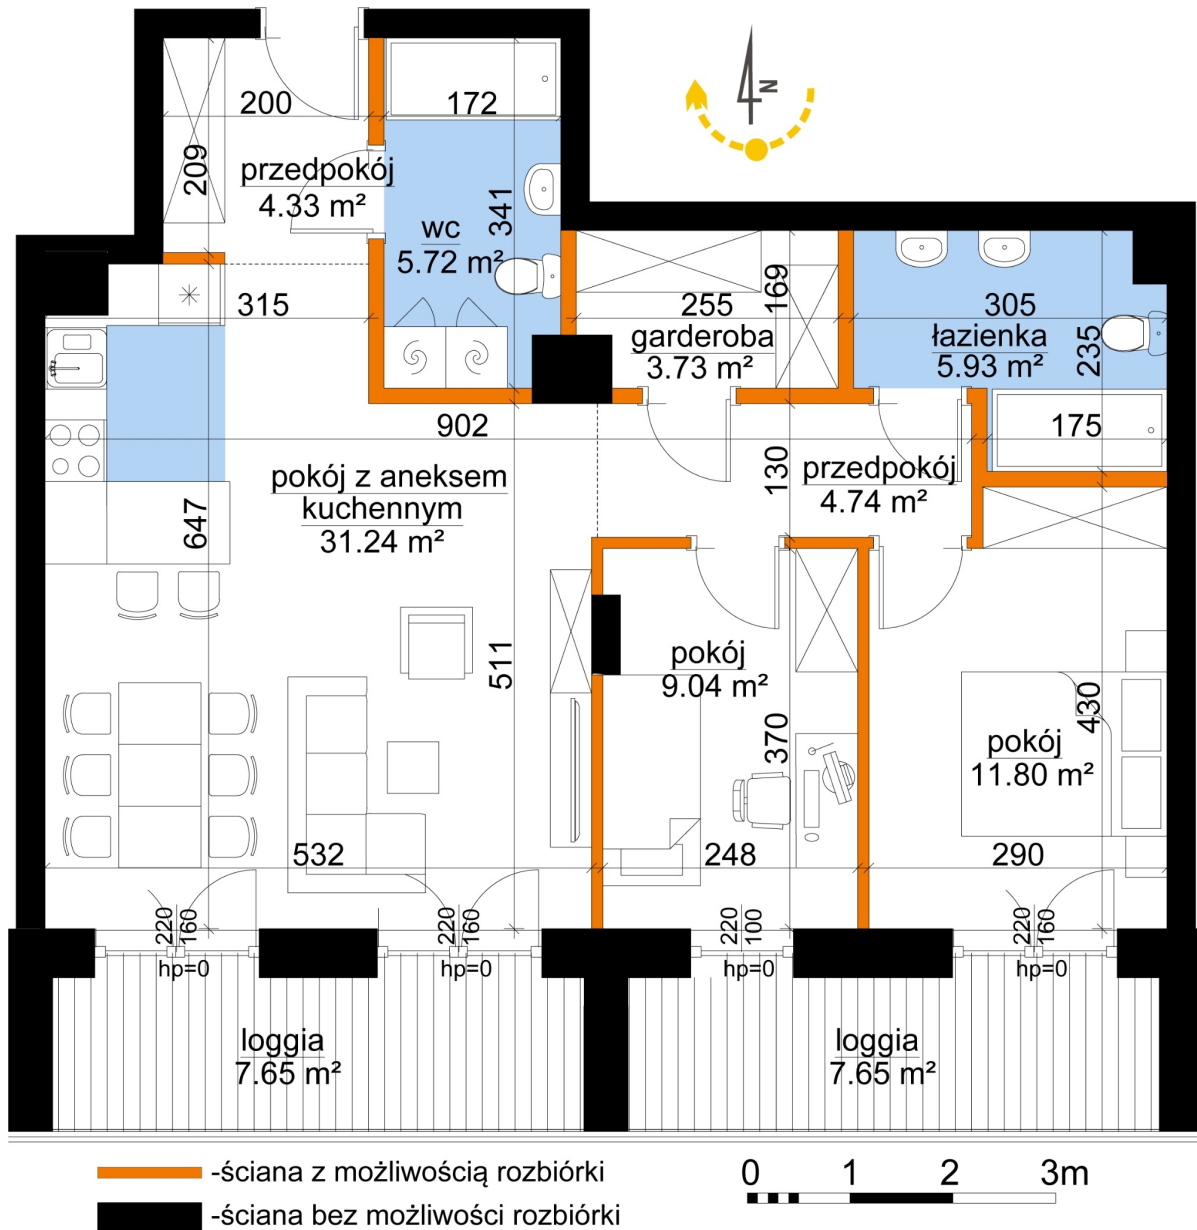

Młynowa bud. 1 mieszkanie 15

Numer:	15
Klatka:	1
Piętro:	Piętro I
Metraż:	76,54 m ²
Pokoje:	3
Cena brutto / m ² :	11 150 zł
Cena brutto:	853 421 zł