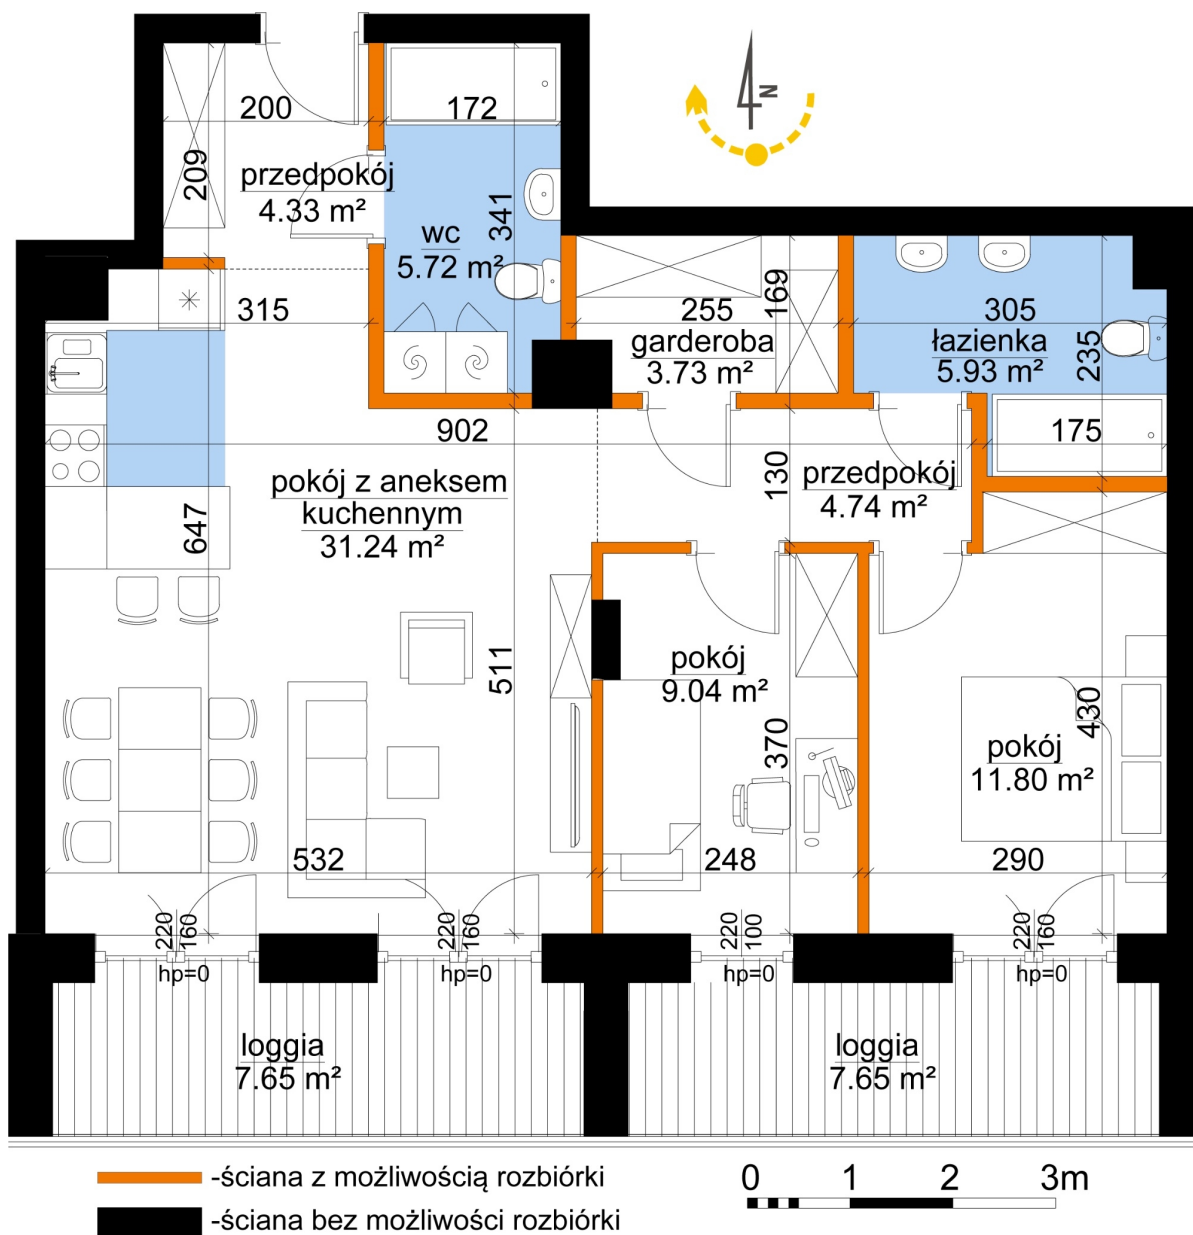

Młynowa bud. 1 mieszkanie 15

Numer:	15
Klatka:	1
Piętro:	Piętro I
Metraż:	76,54 m ²
Pokoje:	3
Cena brutto / m ² :	11 150 zł
Cena brutto:	853 421 zł