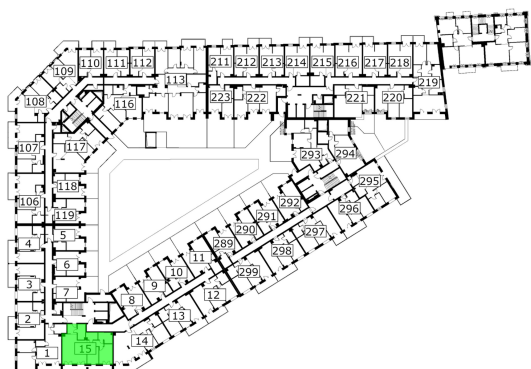

Młynowa bud. 1 mieszkanie 15

Numer:	15
Klatka:	1
Piętro:	Piętro I
Metraż:	76,54 m ²
Pokoje:	3
Cena brutto / m ² :	11 150 zł
Cena brutto:	853 421 zł