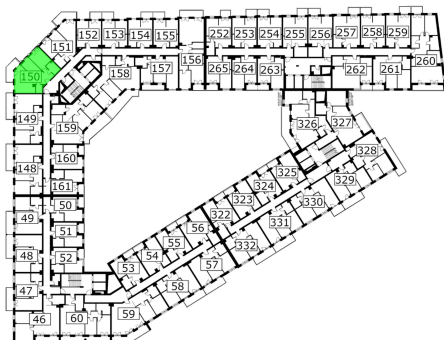

Młynowa bud. 1 mieszkanie 150

- ściana z możliwością rozbiórki
- ściana bez możliwości rozbiórki

Numer:	150
Klatka:	2
Piętro:	Piętro IV
Metraż:	57,59 m ²
Pokoje:	3
Cena brutto / m²:	12 650 zł
Cena brutto:	728 514 zł

Dane zawarte w powyższej karcie mieszkania są wyłącznie informacją handlową i nie stanowią oferty w rozumieniu Kodeksu Cywilnego. Karta została sporządzona w oparciu o projekt budowlany, mogą wystąpić niewielkie różnice w powierzchniach związane z koordynacją branżową. Powierzchnie podano z uwzględnieniem wypraw tynkarskich i wykończeń. Przedstawiona aranżacja mieszkania ma charakter poglądowy.