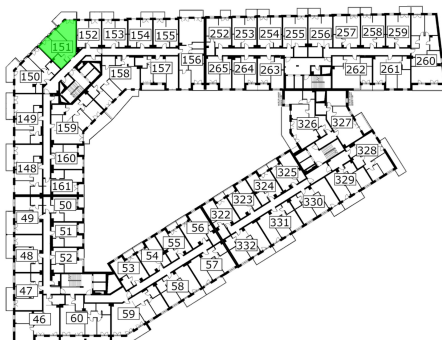

Młynowa bud. 1 mieszkanie 151

Numer:	151
Klatka:	2
Piętro:	Piętro IV
Metraż:	48,26 m ²
Pokoje:	3
Cena brutto / m ² :	12 750 zł
Cena brutto:	615 315 zł