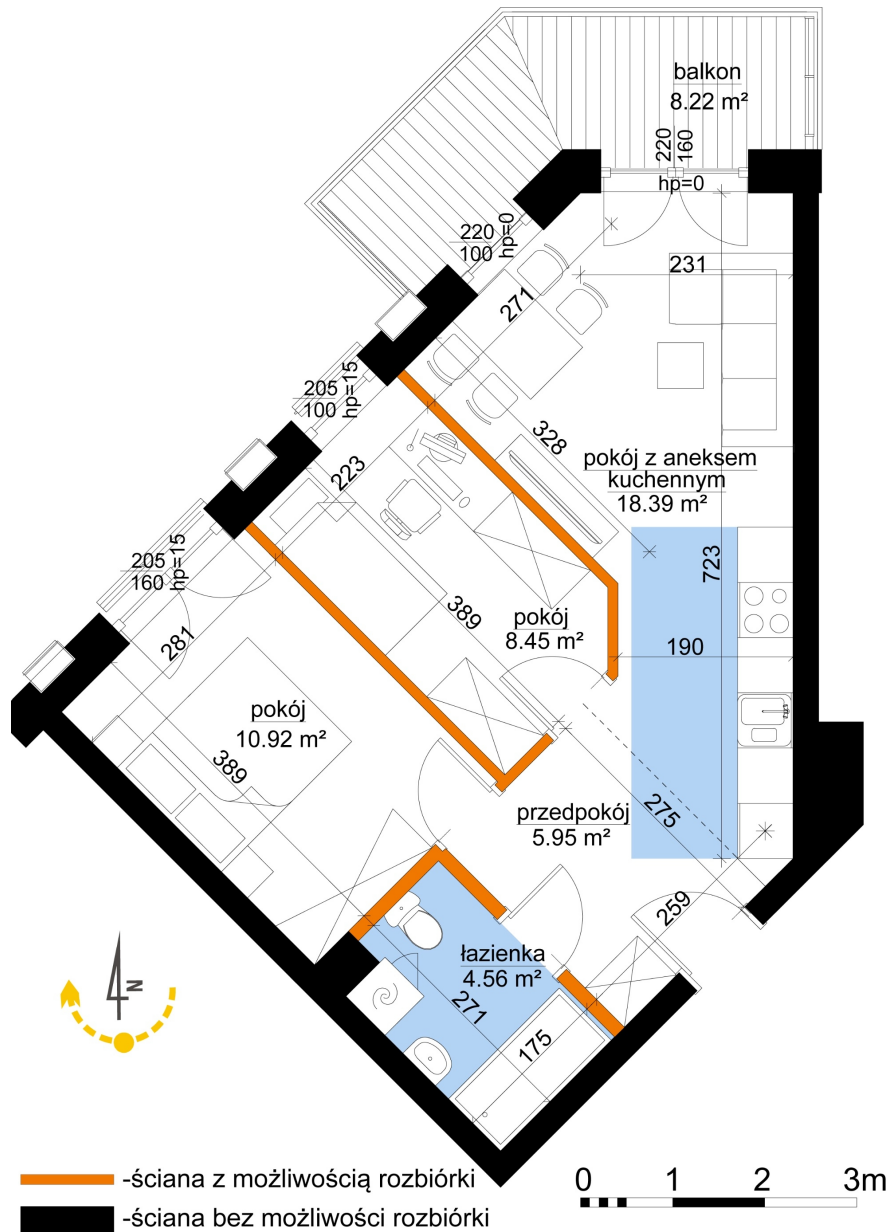

Młynowa bud. 1 mieszkanie 151

Numer:	151
Klatka:	2
Piętro:	Piętro IV
Metraż:	48,26 m ²
Pokoje:	3
Cena brutto / m ² :	12 750 zł
Cena brutto:	615 315 zł