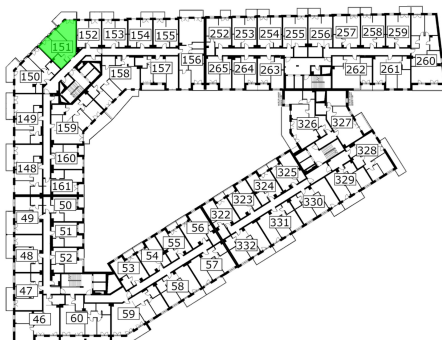

## Młynowa bud. 1 mieszkanie 151

Numer:	151
Klatka:	2
Piętro:	Piętro IV
Metraż:	48,26 m <sup>2</sup>
Pokoje:	3
Cena brutto / m <sup>2</sup> :	12 750 zł
Cena brutto:	615 315 zł