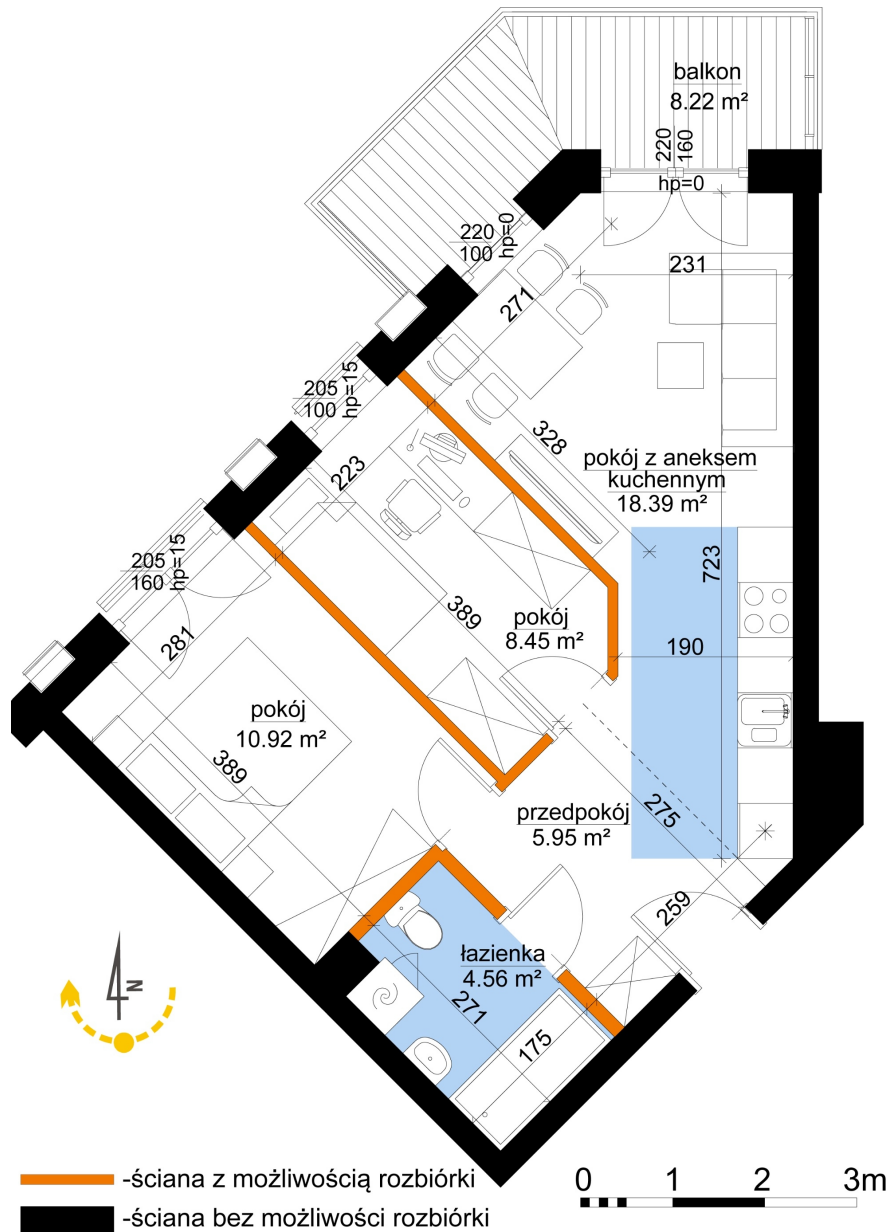

## Młynowa bud. 1 mieszkanie 151

Numer:	151
Klatka:	2
Piętro:	Piętro IV
Metraż:	48,26 m <sup>2</sup>
Pokoje:	3
Cena brutto / m <sup>2</sup> :	12 750 zł
Cena brutto:	615 315 zł