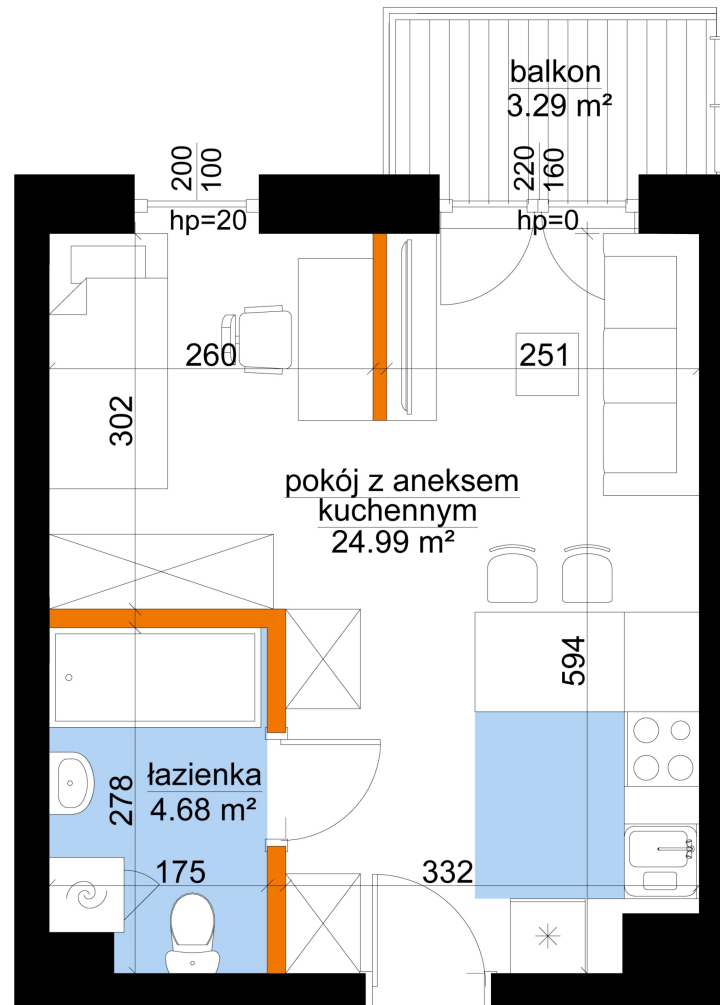

## Młynowa bud. 1 mieszkanie 154

- ściana z możliwością rozbiórki
- ściana bez możliwości rozbiórki

Numer:	154
Klatka:	2
Piętro:	Piętro IV
Metraż:	29,20 m²
Pokoje:	1
Cena brutto / m²:	13 850 zł
Cena brutto:	404 420 zł