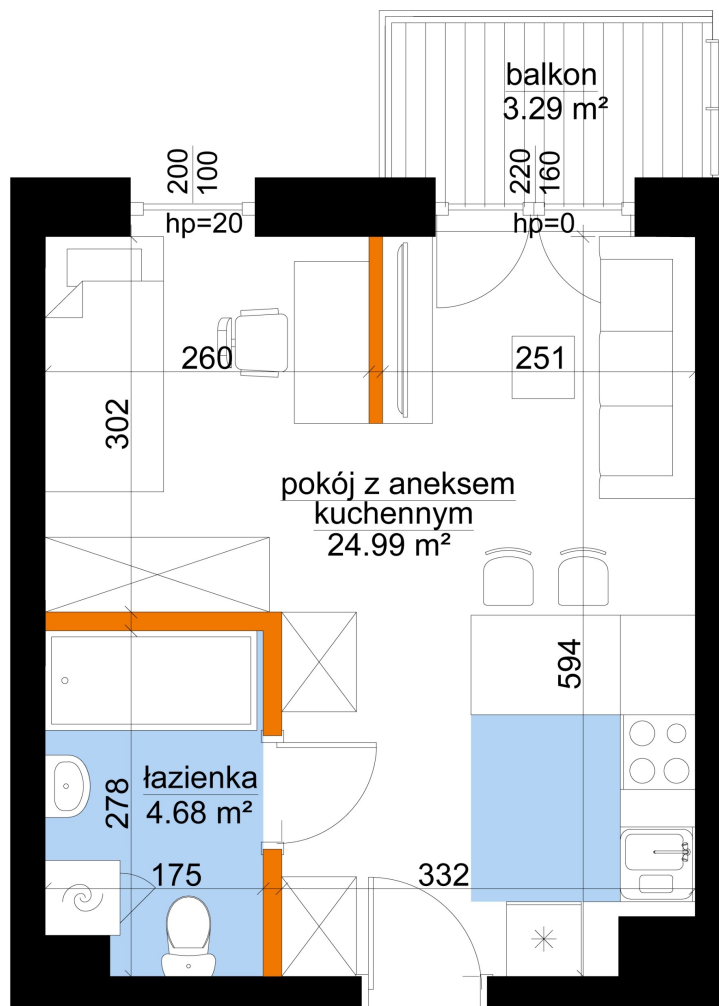

Młynowa bud. 1 mieszkanie 154

- ściana z możliwością rozbiórki
- ściana bez możliwości rozbiórki

Numer:	154
Klatka:	2
Piętro:	Piętro IV
Metraż:	29,20 m ²
Pokoje:	1
Cena brutto / m²:	13 850 zł
Cena brutto:	404 420 zł