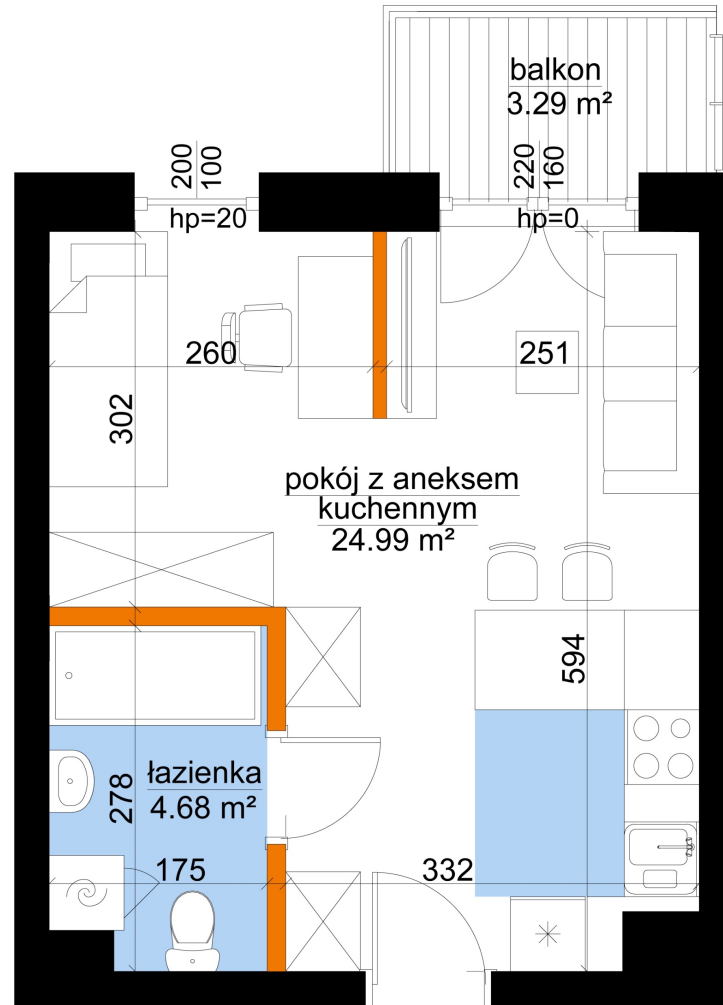

## Młynowa bud. 1 mieszkanie 154

- ściana z możliwością rozbiórki
- ściana bez możliwości rozbiórki

Numer:	154
Klatka:	2
Piętro:	Piętro IV
Metraż:	29,20 m <sup>2</sup>
Pokoje:	1
Cena brutto / m <sup>2</sup> :	13 850 zł
Cena brutto:	404 420 zł