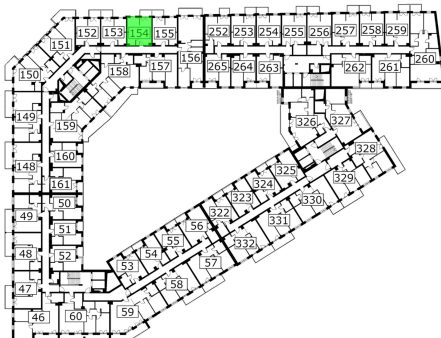

## Młynowa bud. 1 mieszkanie 154

- ściana z możliwością rozbiórki
- ściana bez możliwości rozbiórki

Numer:	154
Klatka:	2
Piętro:	Piętro IV
Metraż:	29,20 m <sup>2</sup>
Pokoje:	1
Cena brutto / m <sup>2</sup> :	13 850 zł
Cena brutto:	404 420 zł