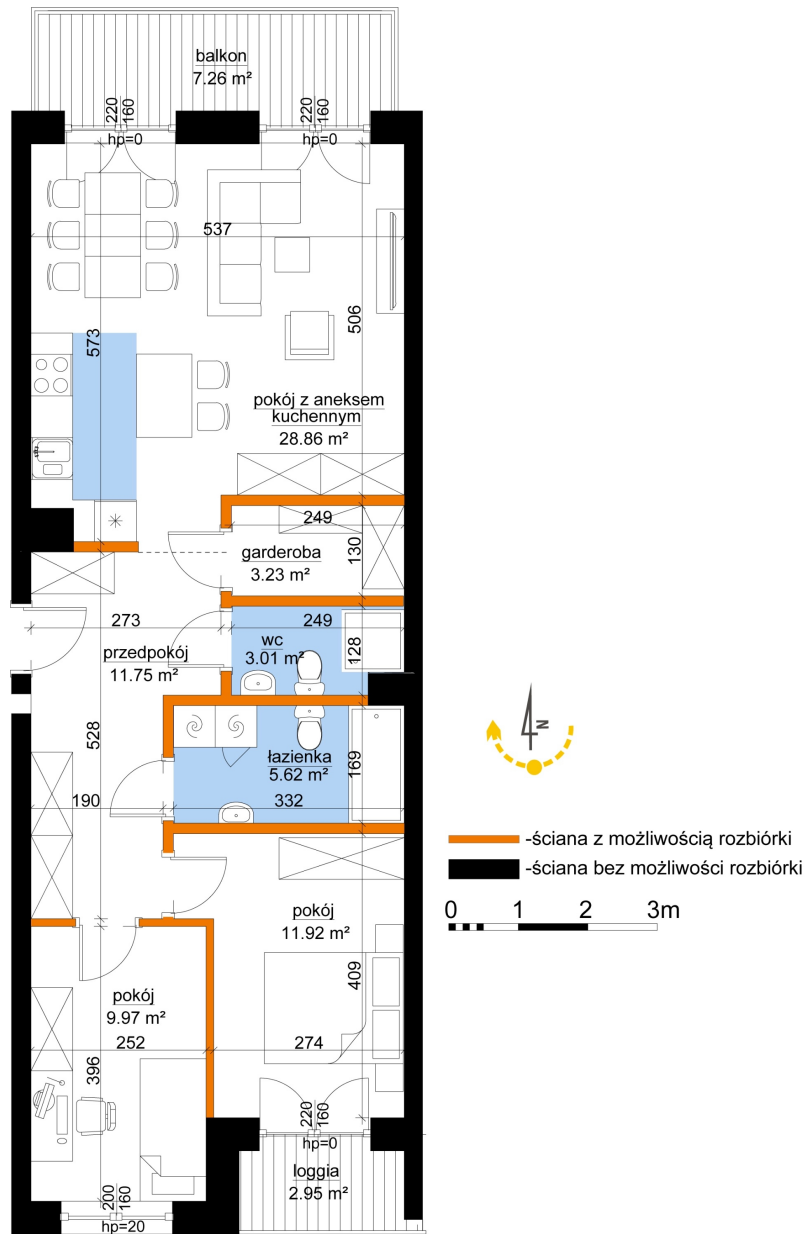

## Młynowa bud. 1 mieszkanie 156

Numer:	156
Klatka:	2
Piętro:	Piętro IV
Metraż:	74,36 m <sup>2</sup>
Pokoje:	3
Cena brutto / m <sup>2</sup> :	11 850 zł
Cena brutto:	881 166 zł

Dane zawarte w powyższej karcie mieszkania są wyłącznie informacją handlową i nie stanowią oferty w rozumieniu Kodeksu Cywilnego. Karta została sporządzona w oparciu o projekt budowlany, mogą wystąpić niewielkie różnice w powierzchniach związane z koordynacją branżową. Powierzchnie podano z uwzględnieniem wypraw tynkarskich i wykończeń. Przedstawiona aranżacja mieszkania ma charakter poglądowy.