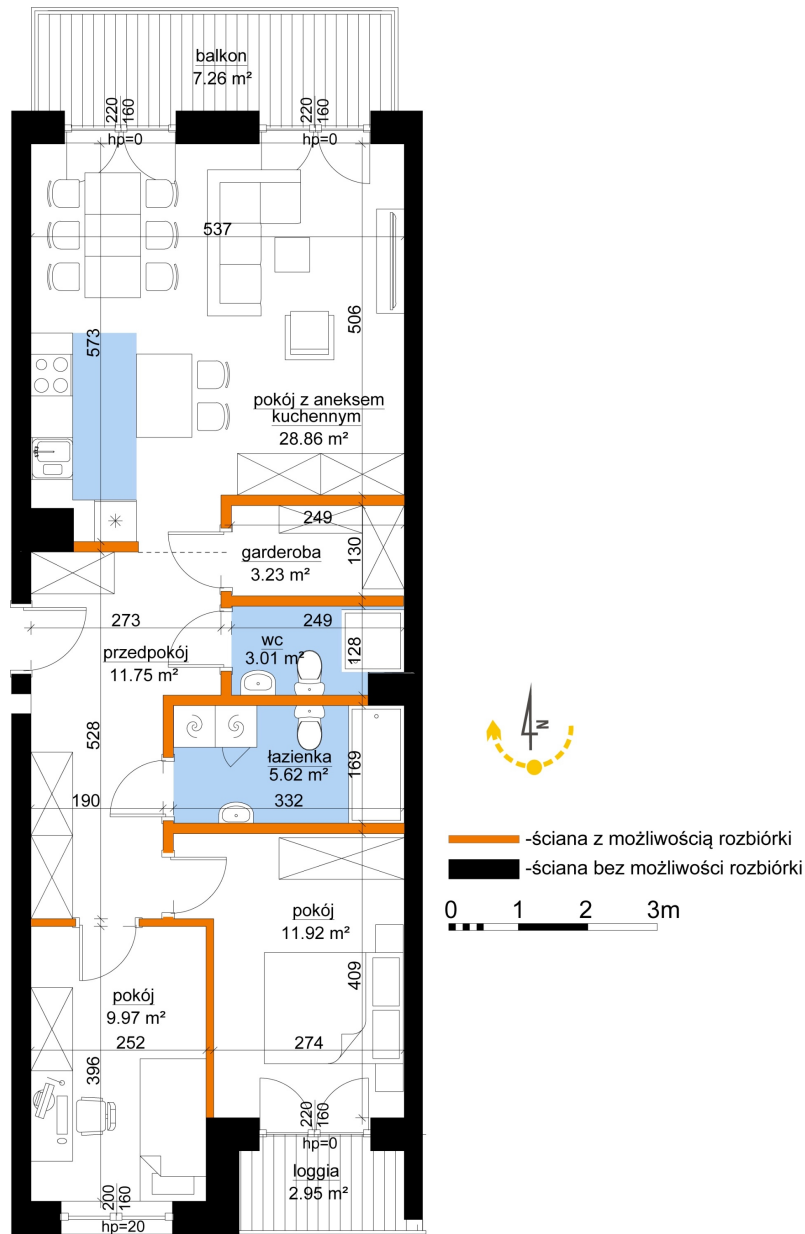

## Młynowa bud. 1 mieszkanie 156

Numer:	156
Klatka:	2
Piętro:	Piętro IV
Metraż:	74,36 m²
Pokoje:	3
Cena brutto / m²:	11 850 zł
Cena brutto:	881 166 zł

Dane zawarte w powyższej karcie mieszkania są wyłącznie informacją handlową i nie stanowią oferty w rozumieniu Kodeksu Cywilnego. Karta została sporządzona w oparciu o projekt budowlany, mogą wystąpić niewielkie różnice w powierzchniach związane z koordynacją branżową. Powierzchnie podano z uwzględnieniem wypraw tynkarskich i wykończeń. Przedstawiona aranżacja mieszkania ma charakter poglądowy.