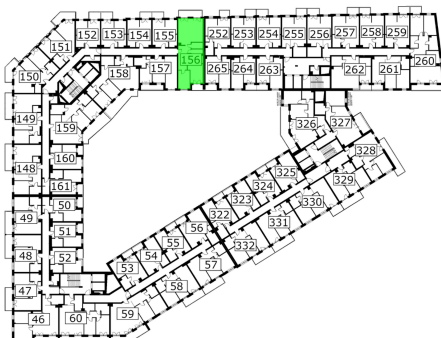

## Młynowa bud. 1 mieszkanie 156

Numer:	156
Klatka:	2
Piętro:	Piętro IV
Metraż:	74,36 m <sup>2</sup>
Pokoje:	3
Cena brutto / m <sup>2</sup> :	11 850 zł
Cena brutto:	881 166 zł

Dane zawarte w powyższej karcie mieszkania są wyłącznie informacją handlową i nie stanowią oferty w rozumieniu Kodeksu Cywilnego. Karta została sporządzona w oparciu o projekt budowlany, mogą wystąpić niewielkie różnice w powierzchniach związane z koordynacją branżową. Powierzchnie podano z uwzględnieniem wypraw tynkarskich i wykończeń. Przedstawiona aranżacja mieszkania ma charakter poglądowy.