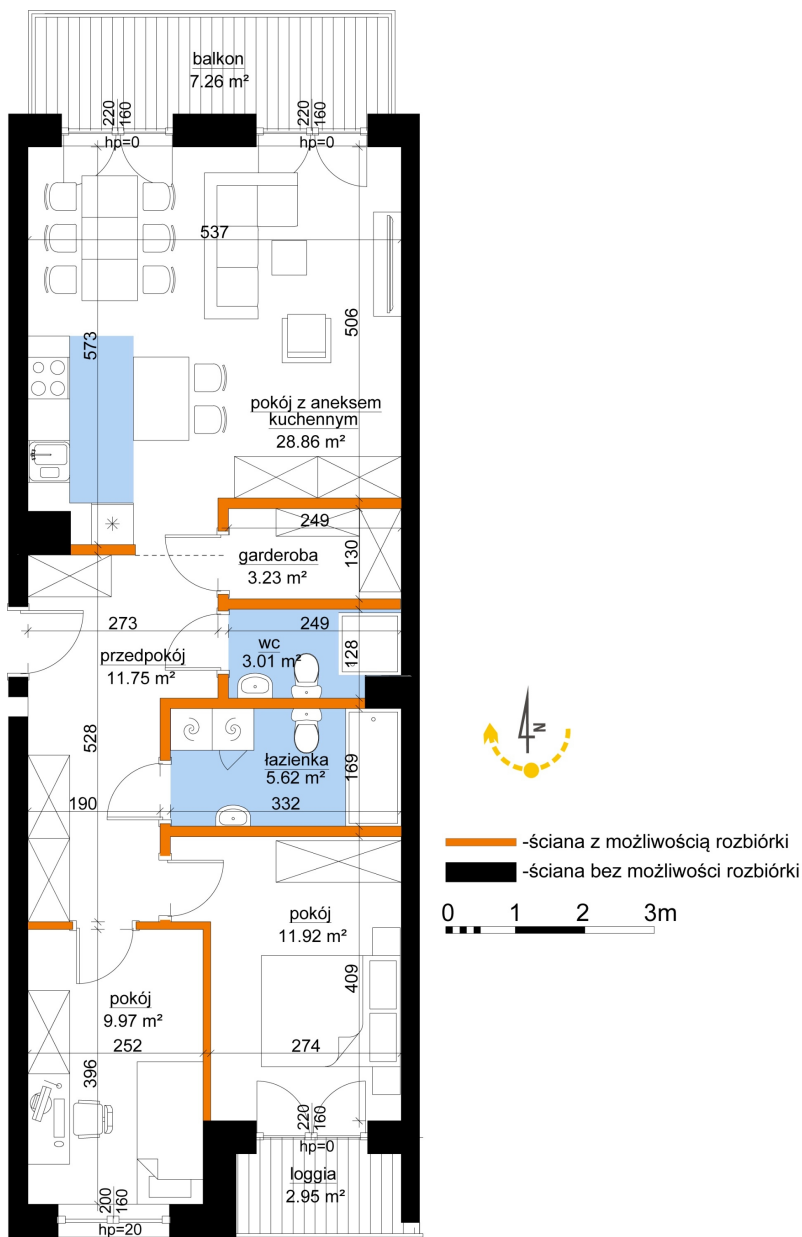

Młynowa bud. 1 mieszkanie 156

Numer:	156
Klatka:	2
Piętro:	Piętro IV
Metraż:	74,36 m ²
Pokoje:	3
Cena brutto / m²:	11 850 zł
Cena brutto:	881 166 zł

Dane zawarte w powyższej karcie mieszkania są wyłącznie informacją handlową i nie stanowią oferty w rozumieniu Kodeksu Cywilnego. Karta została sporządzona w oparciu o projekt budowlany, mogą wystąpić niewielkie różnice w powierzchniach związane z koordynacją branżową. Powierzchnie podano z uwzględnieniem wypraw tynkarskich i wykończeń. Przedstawiona aranżacja mieszkania ma charakter poglądowy.