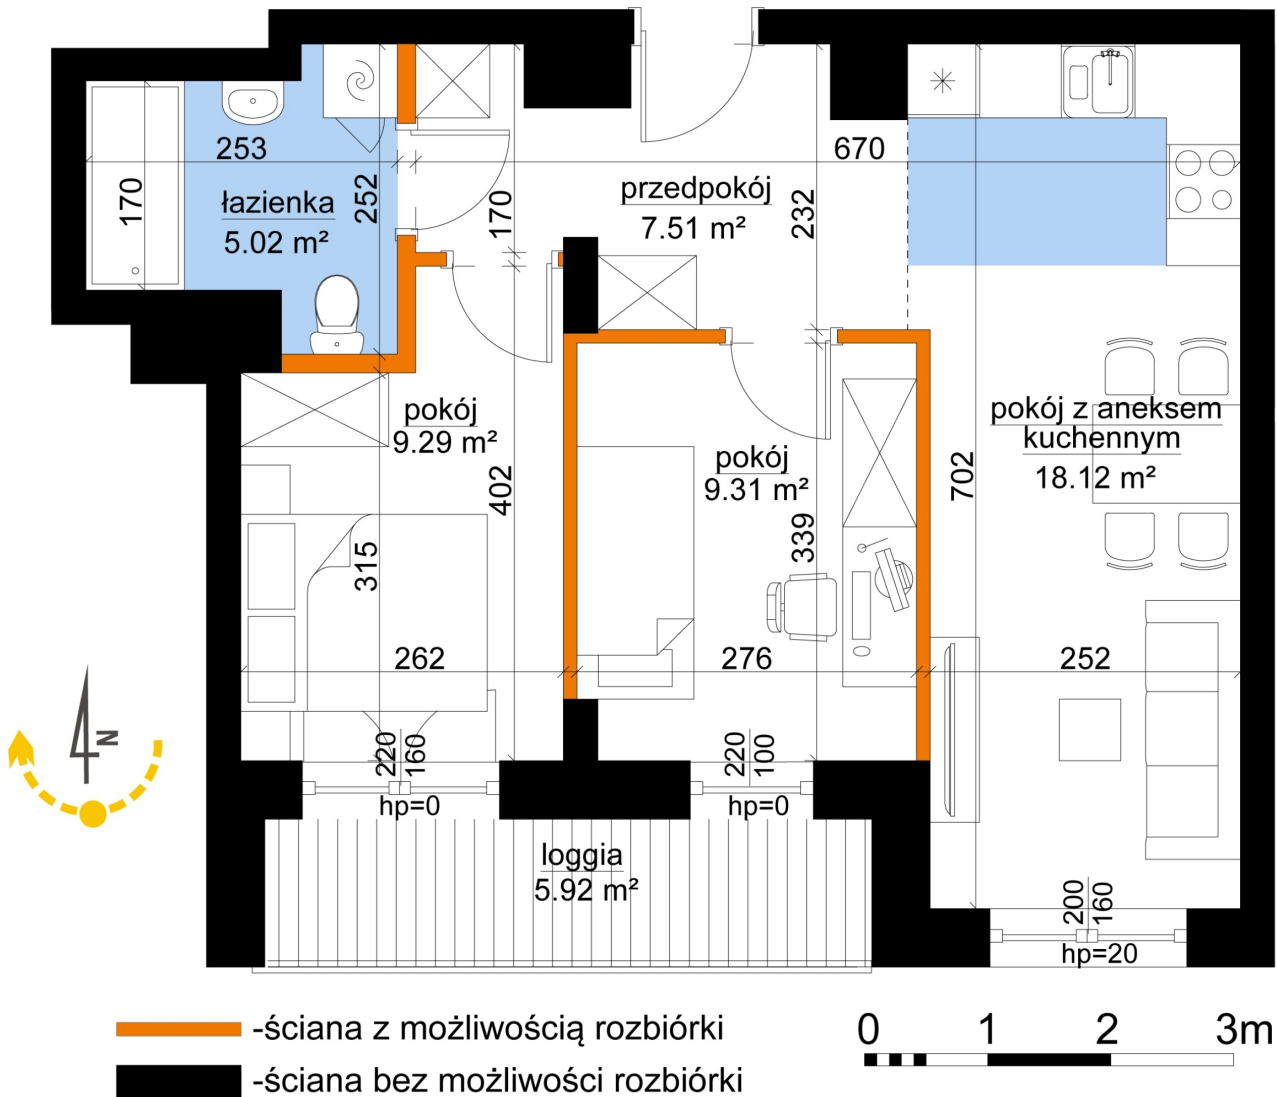

Młynowa bud. 1 mieszkanie 157

Numer:	157
Klatka:	2
Piętro:	Piętro IV
Metraż:	49,26 m ²
Pokoje:	3
Cena brutto / m ² :	12 750 zł
Cena brutto:	628 065 zł

Dane zawarte w powyższej karcie mieszkania są wyłącznie informacją handlową i nie stanowią oferty w rozumieniu Kodeksu Cywilnego. Karta została sporządzona w oparciu o projekt budowlany, mogą wystąpić niewielkie różnice w powierzchniach związane z koordynacją branżową. Powierzchnie podano z uwzględnieniem wypraw tynkarskich i wykończeń. Przedstawiona aranżacja mieszkania ma charakter poglądowy.