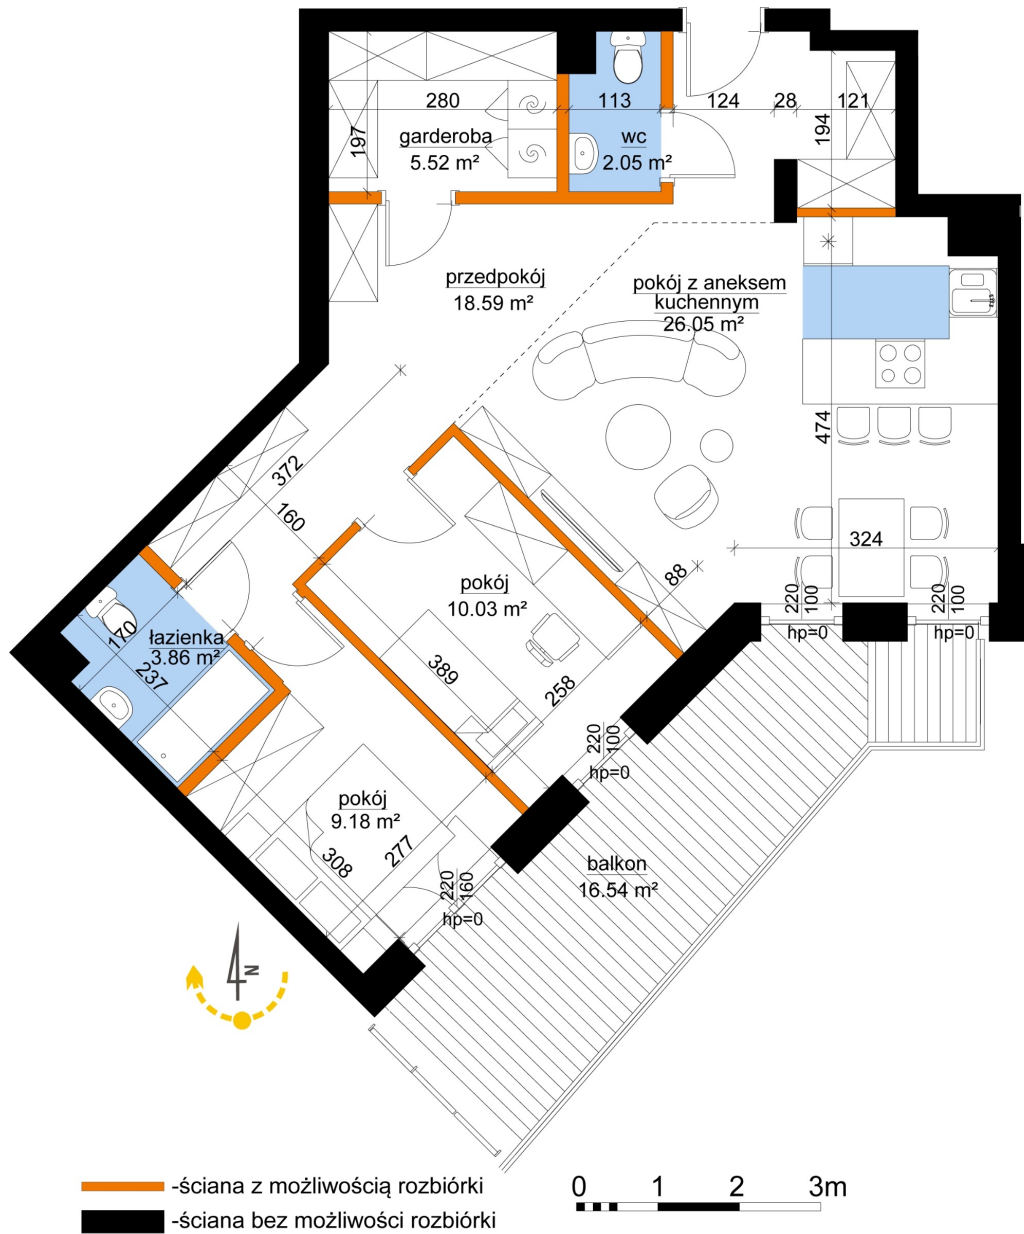

Młynowa bud. 1 mieszkanie 158

Numer:	158
Klatka:	2
Piętro:	Piętro IV
Metraż:	75,28 m ²
Pokoje:	3
Cena brutto / m ² :	12 750 zł
Cena brutto:	959 820 zł