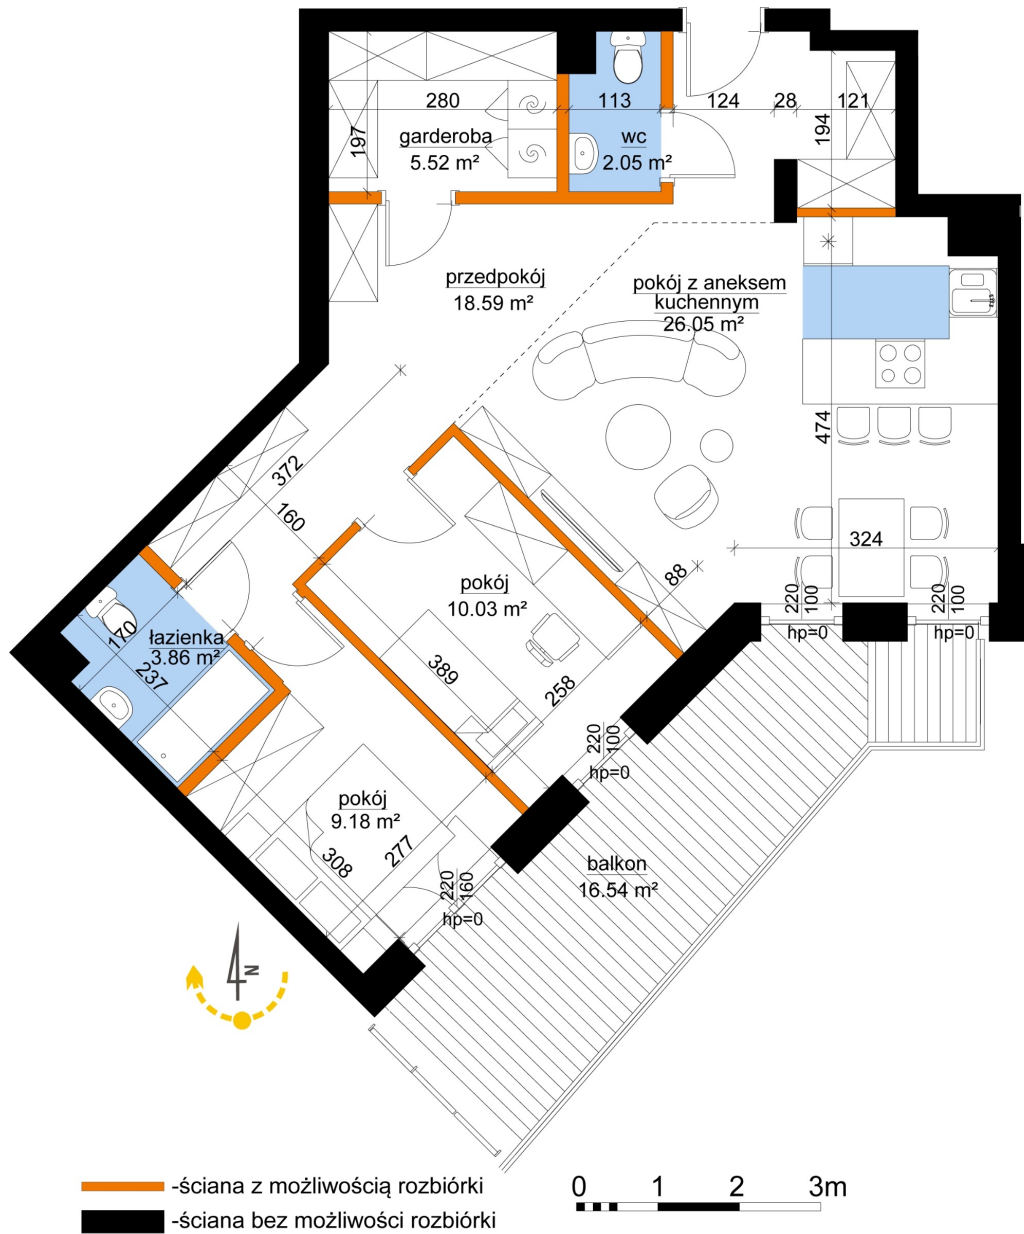

## Młynowa bud. 1 mieszkanie 158

Numer:	158
Klatka:	2
Piętro:	Piętro IV
Metraż:	75,28 m <sup>2</sup>
Pokoje:	3
Cena brutto / m <sup>2</sup> :	12 750 zł
Cena brutto:	959 820 zł