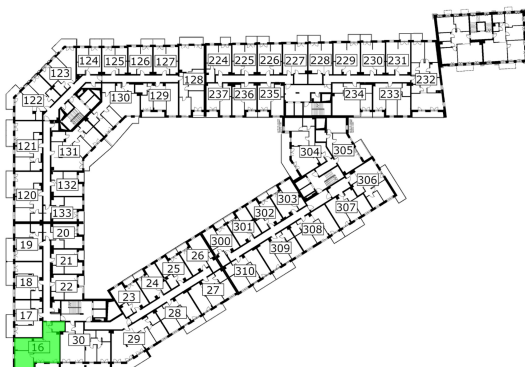

Młynowa bud. 1 mieszkanie 16

- ściana z możliwością rozbiórki
- ściana bez możliwości rozbiórki

Numer:	16
Klatka:	1
Piętro:	Piętro II
Metraż:	66,92 m ²
Pokoje:	3
Cena brutto / m ² :	11 950 zł
Cena brutto:	799 694 zł

Dane zawarte w powyższej karcie mieszkania są wyłącznie informacją handlową i nie stanowią oferty w rozumieniu Kodeksu Cywilnego. Karta została sporządzona w oparciu o projekt budowlany, mogą wystąpić niewielkie różnice w powierzchniach związane z koordynacją branżową. Powierzchnie podano z uwzględnieniem wypraw tynkarskich i wykończeń. Przedstawiona aranżacja mieszkania ma charakter poglądowy.