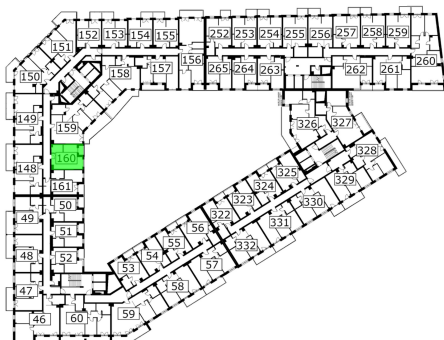

Młynowa bud. 1 mieszkanie 160

- ściana z możliwością rozbiórki
- ściana bez możliwości rozbiórki

Numer:	160
Klatka:	2
Piętro:	Piętro IV
Metraż:	31,15 m ²
Pokoje:	1
Cena brutto / m ² :	13 250 zł
Cena brutto:	412 738 zł