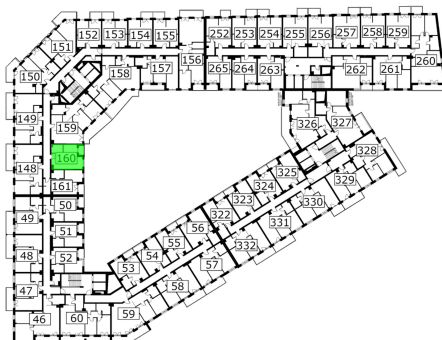

Młynowa bud. 1 mieszkanie 160

- ściana z możliwością rozbiórki
- ściana bez możliwości rozbiórki

Numer:	160
Klatka:	2
Piętro:	Piętro IV
Metraż:	31,15 m ²
Pokoje:	1
Cena brutto / m ² :	13 250 zł
Cena brutto:	412 738 zł

Dane zawarte w powyższej karcie mieszkania są wyłącznie informacją handlową i nie stanowią oferty w rozumieniu Kodeksu Cywilnego. Karta została sporządzona w oparciu o projekt budowlany, mogą wystąpić niewielkie różnice w powierzchniach związane z koordynacją branżową. Powierzchnie podano z uwzględnieniem wypraw tynkarskich i wykończeń. Przedstawiona aranżacja mieszkania ma charakter poglądowy.