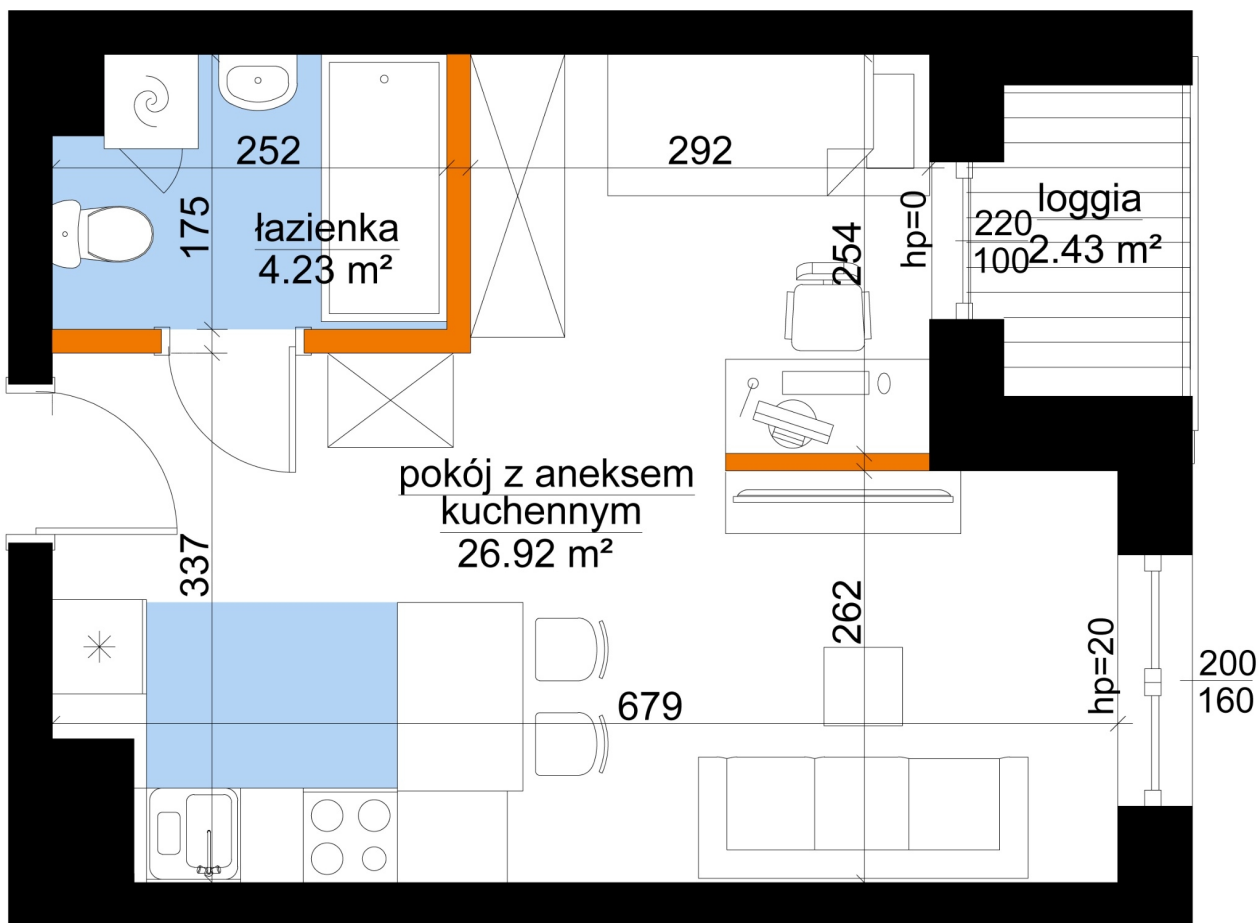

Młynowa bud. 1 mieszkanie 160

- ściana z możliwością rozbiórki
- ściana bez możliwości rozbiórki

Numer:	160
Klatka:	2
Piętro:	Piętro IV
Metraż:	31,15 m ²
Pokoje:	1
Cena brutto / m ² :	13 250 zł
Cena brutto:	412 738 zł