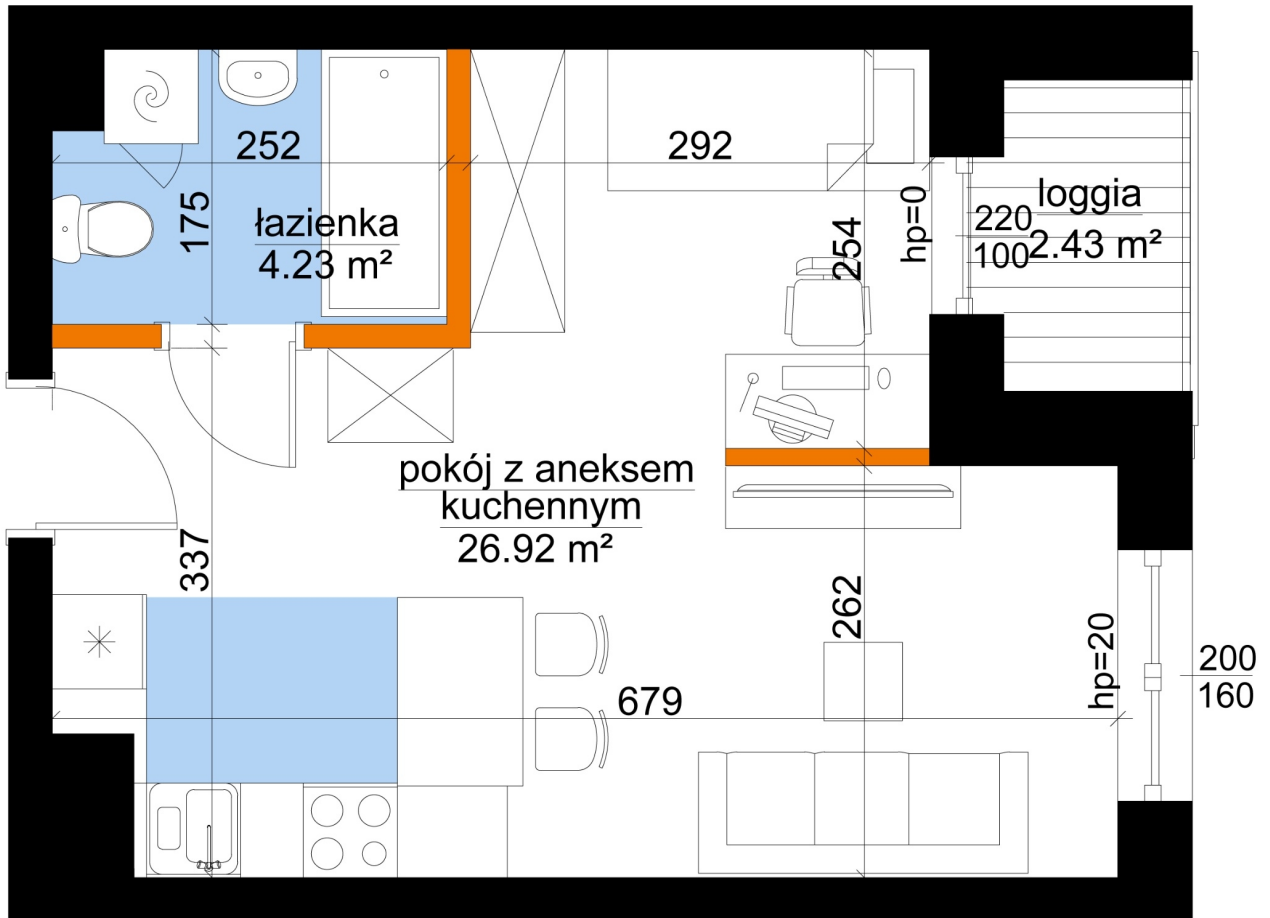

Młynowa bud. 1 mieszkanie 160

- ściana z możliwością rozbiórki
- ściana bez możliwości rozbiórki

Numer:	160
Klatka:	2
Piętro:	Piętro IV
Metraż:	31,15 m ²
Pokoje:	1
Cena brutto / m ² :	13 250 zł
Cena brutto:	412 738 zł

Dane zawarte w powyższej karcie mieszkania są wyłącznie informacją handlową i nie stanowią oferty w rozumieniu Kodeksu Cywilnego. Karta została sporządzona w oparciu o projekt budowlany, mogą wystąpić niewielkie różnice w powierzchniach związane z koordynacją branżową. Powierzchnie podano z uwzględnieniem wypraw tynkarskich i wykończeń. Przedstawiona aranżacja mieszkania ma charakter poglądowy.