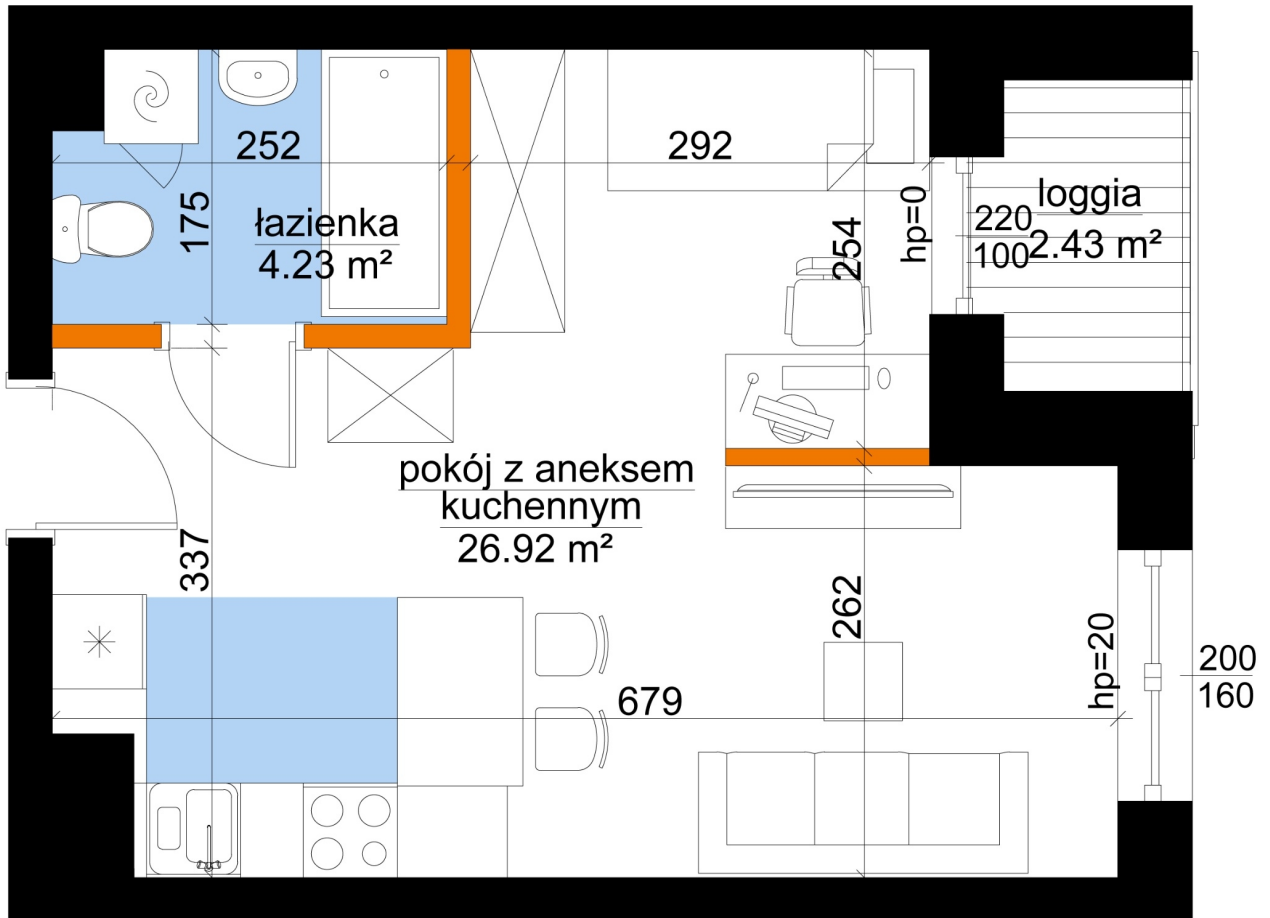

Młynowa bud. 1 mieszkanie 160

- ściana z możliwością rozbiórki
- ściana bez możliwości rozbiórki

Numer:	160
Klatka:	2
Piętro:	Piętro IV
Metraż:	31,15 m²
Pokoje:	1
Cena brutto / m²:	13 250 zł
Cena brutto:	412 738 zł