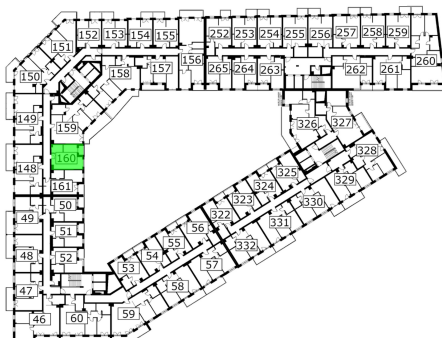

Młynowa bud. 1 mieszkanie 160

- ściana z możliwością rozbiórki
- ściana bez możliwości rozbiórki

Numer:	160
Klatka:	2
Piętro:	Piętro IV
Metraż:	31,15 m²
Pokoje:	1
Cena brutto / m²:	13 250 zł
Cena brutto:	412 738 zł