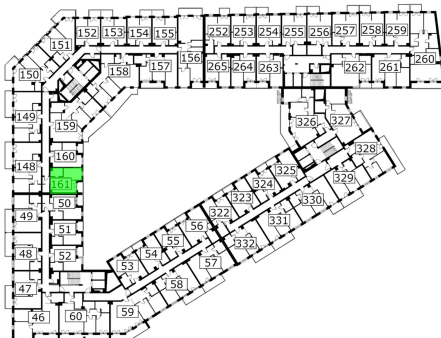

Młynowa bud. 1 mieszkanie 161

- ściana z możliwością rozbiórki
- ściana bez możliwości rozbiórki

0 1 2 3m

Numer:	161
Klatka:	2
Piętro:	Piętro IV
Metraż:	36,83 m ²
Pokoje:	1
Cena brutto / m ² :	12 950 zł
Cena brutto:	476 949 zł