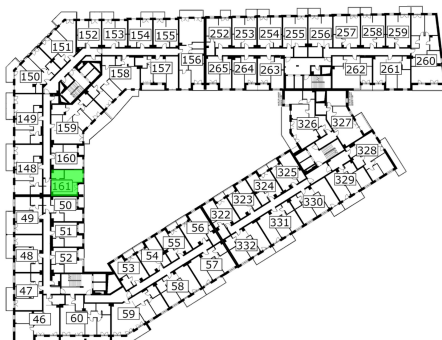

Młynowa bud. 1 mieszkanie 161

- ściana z możliwością rozbiórki
- ściana bez możliwości rozbiórki

0 1 2 3m

Numer:	161
Klatka:	2
Piętro:	Piętro IV
Metraż:	36,83 m ²
Pokoje:	1
Cena brutto / m ² :	12 950 zł
Cena brutto:	476 949 zł