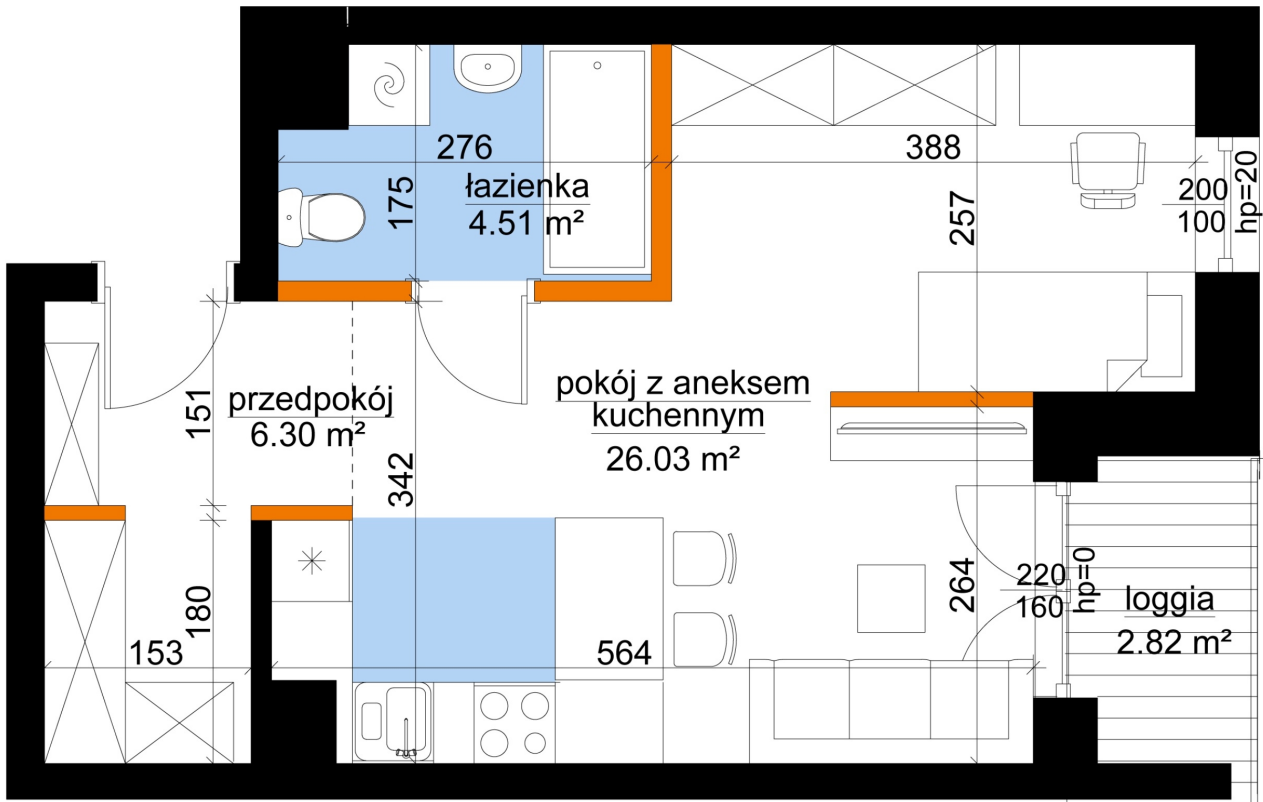

Młynowa bud. 1 mieszkanie 161

- ściana z możliwością rozbiórki
- ściana bez możliwości rozbiórki

0 1 2 3m

Numer:	161
Klatka:	2
Piętro:	Piętro IV
Metraż:	36,83 m ²
Pokoje:	1
Cena brutto / m ² :	12 950 zł
Cena brutto:	476 949 zł