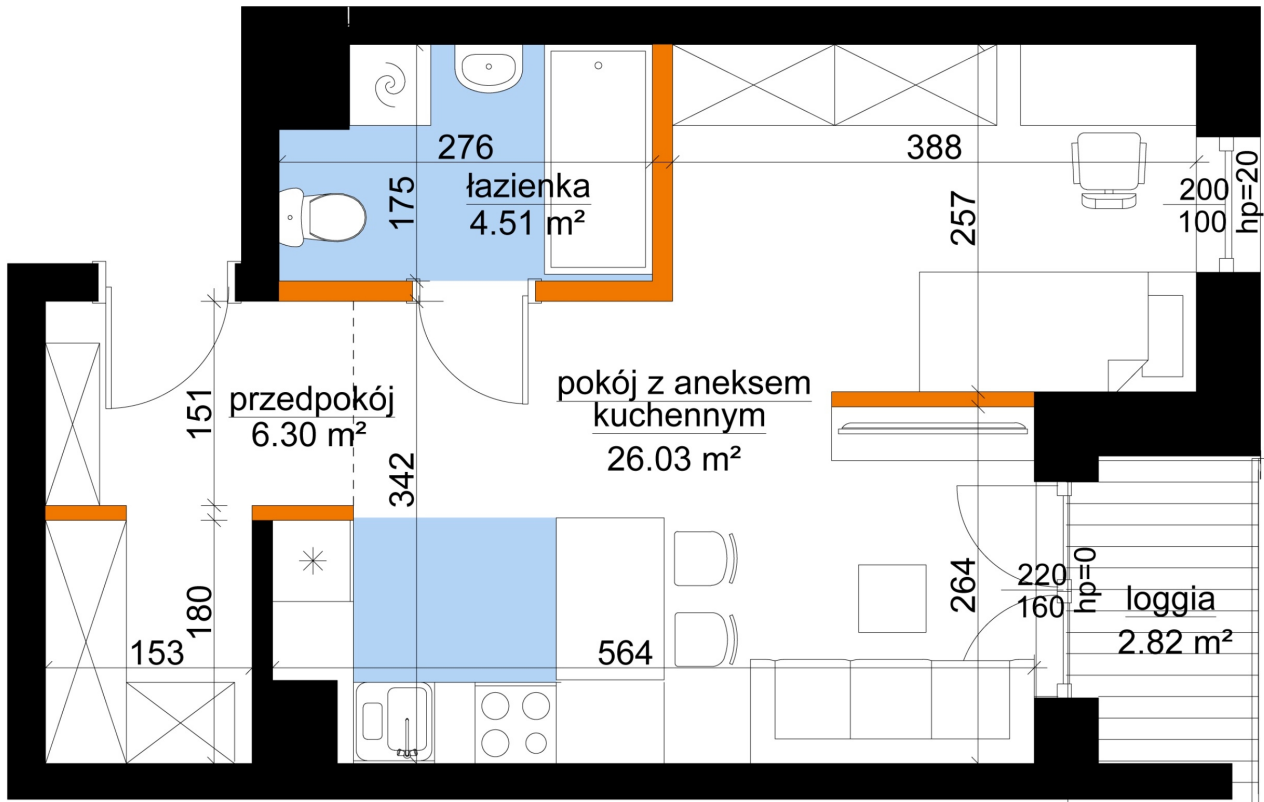

Młynowa bud. 1 mieszkanie 161

- ściana z możliwością rozbiórki
- ściana bez możliwości rozbiórki

0 1 2 3m

Numer:	161
Klatka:	2
Piętro:	Piętro IV
Metraż:	36,83 m ²
Pokoje:	1
Cena brutto / m ² :	12 950 zł
Cena brutto:	476 949 zł