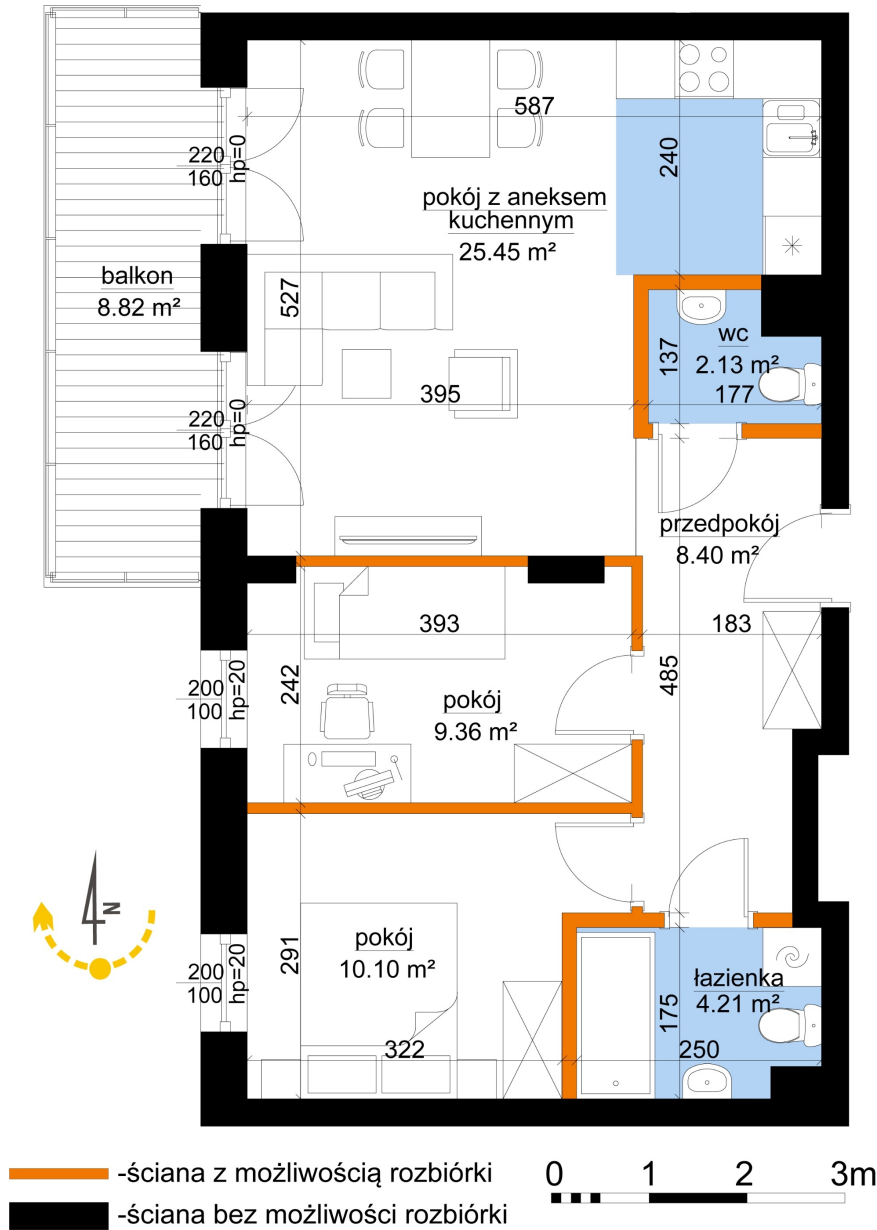

## Młynowa bud. 1 mieszkanie 163

Numer:	163
Klatka:	2
Piętro:	Piętro V
Metraż:	59,65 m <sup>2</sup>
Pokoje:	3
Cena brutto / m <sup>2</sup> :	13 000 zł
Cena brutto:	775 450 zł