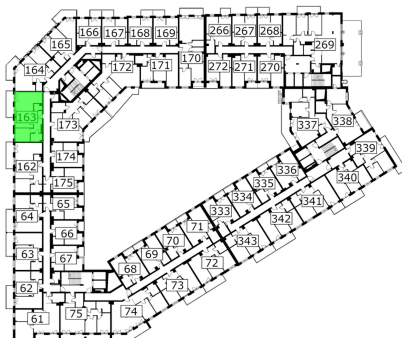

## Młynowa bud. 1 mieszkanie 163

Numer:	163
Klatka:	2
Piętro:	Piętro V
Metraż:	59,65 m <sup>2</sup>
Pokoje:	3
Cena brutto / m <sup>2</sup> :	13 000 zł
Cena brutto:	775 450 zł