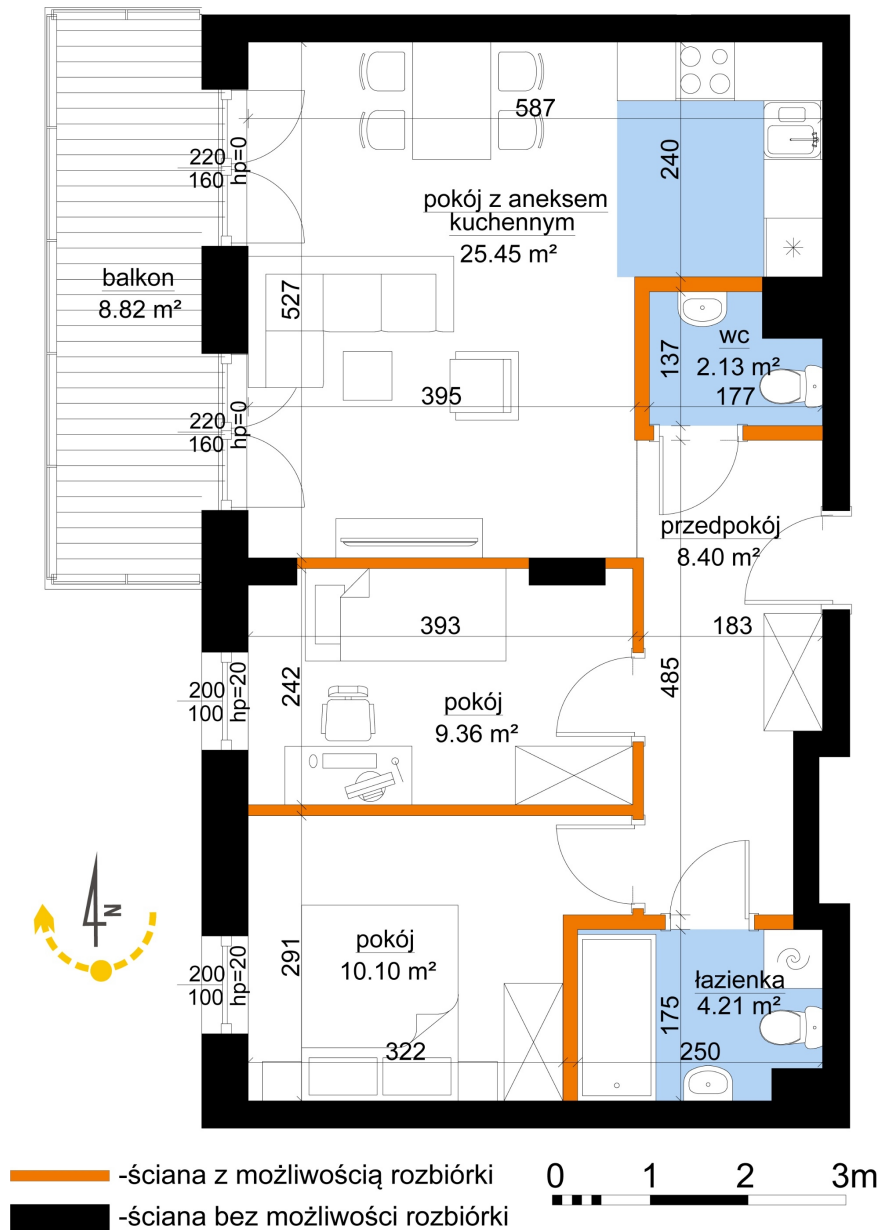

Młynowa bud. 1 mieszkanie 163

Numer:	163
Klatka:	2
Piętro:	Piętro V
Metraż:	59,65 m ²
Pokoje:	3
Cena brutto / m ² :	12 850 zł
Cena brutto:	766 503 zł

Dane zawarte w powyższej karcie mieszkania są wyłącznie informacją handlową i nie stanowią oferty w rozumieniu Kodeksu Cywilnego. Karta została sporządzona w oparciu o projekt budowlany, mogą wystąpić niewielkie różnice w powierzchniach związane z koordynacją branżową. Powierzchnie podano z uwzględnieniem wypraw tynkarskich i wykończeń. Przedstawiona aranżacja mieszkania ma charakter poglądowy.