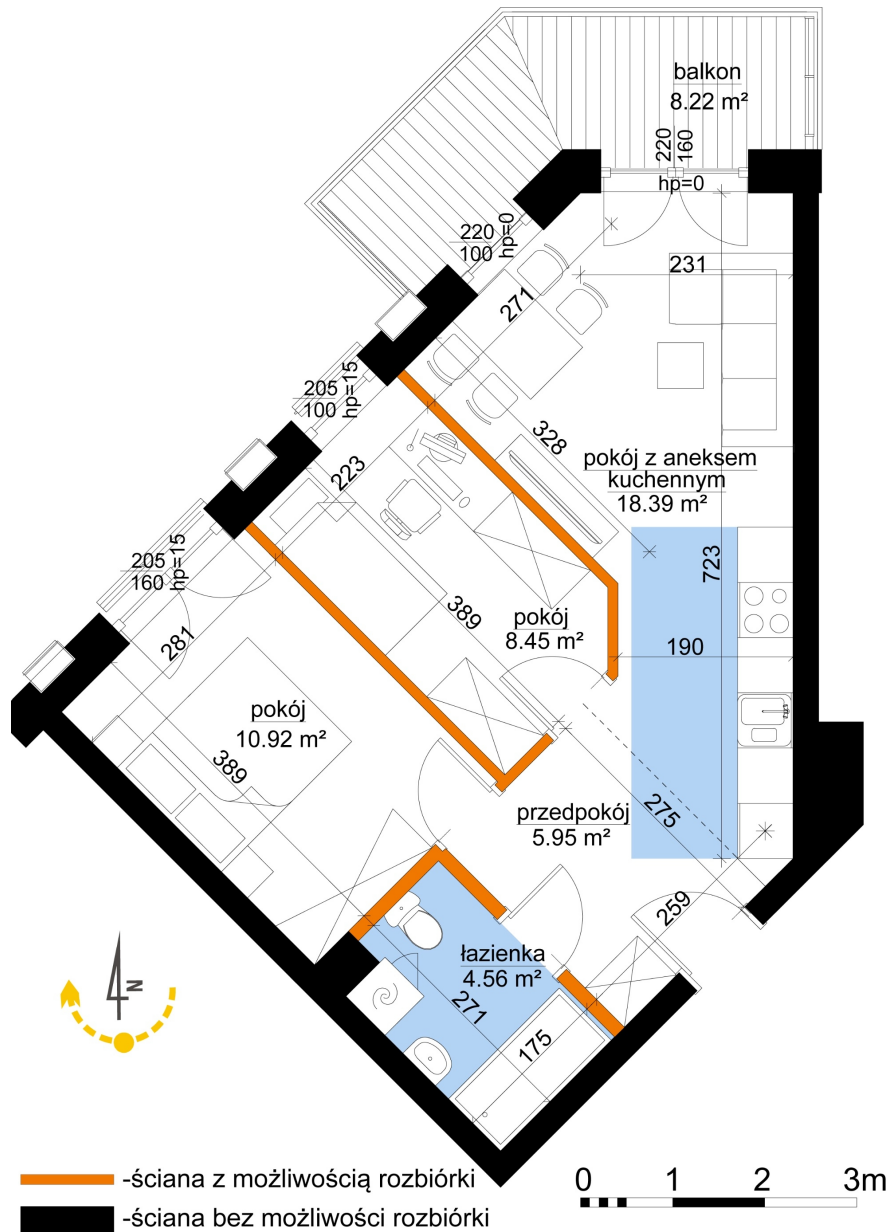

## Młynowa bud. 1 mieszkanie 165

Numer:	165
Klatka:	2
Piętro:	Piętro V
Metraż:	48,26 m²
Pokoje:	3
Cena brutto / m²:	12 950 zł
Cena brutto:	624 967 zł