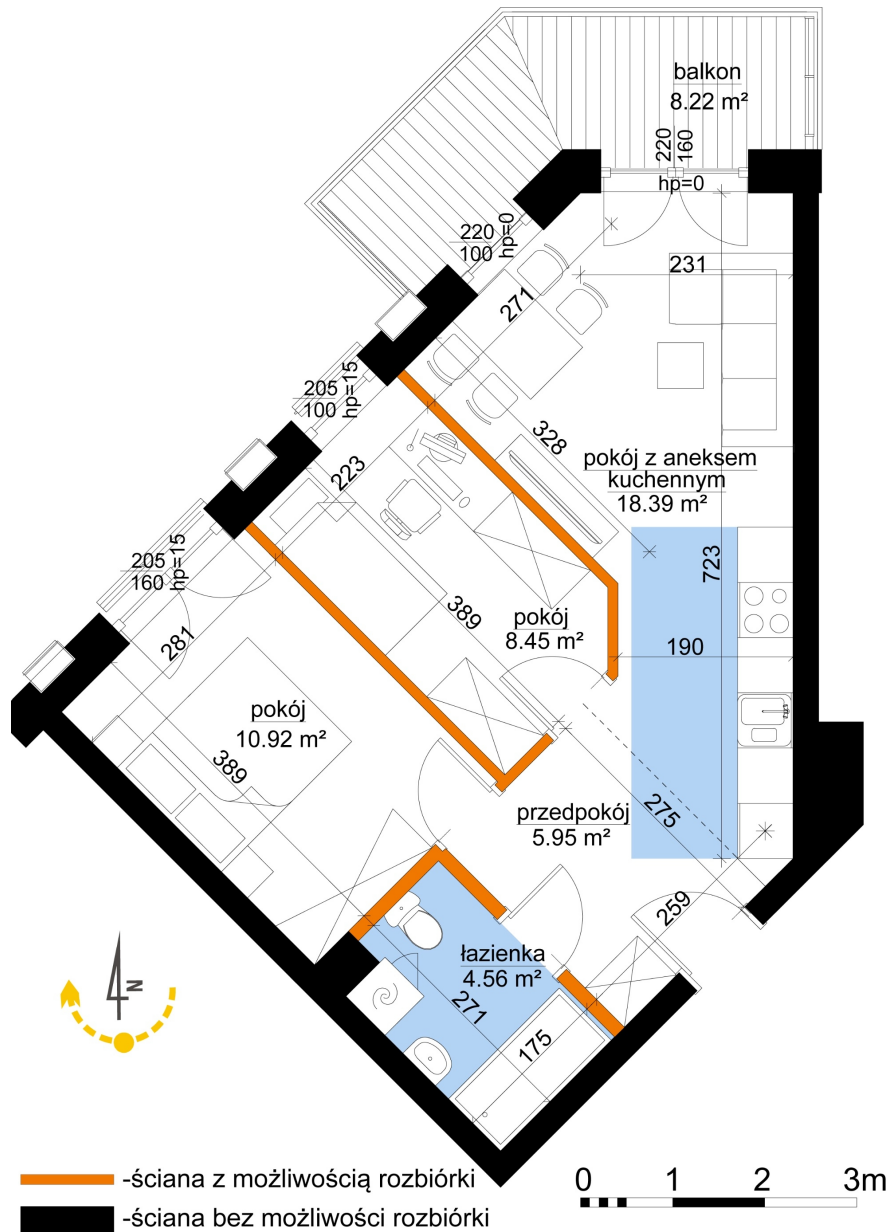

## Młynowa bud. 1 mieszkanie 165

Numer:	165
Klatka:	2
Piętro:	Piętro V
Metraż:	48,26 m²
Pokoje:	3
Cena brutto / m²:	12 950 zł
Cena brutto:	624 967 zł

Dane zawarte w powyższej karcie mieszkania są wyłącznie informacją handlową i nie stanowią oferty w rozumieniu Kodeksu Cywilnego. Karta została sporządzona w oparciu o projekt budowlany, mogą wystąpić niewielkie różnice w powierzchniach związane z koordynacją branżową. Powierzchnie podano z uwzględnieniem wypraw tynkarskich i wykończeń. Przedstawiona aranżacja mieszkania ma charakter poglądowy.