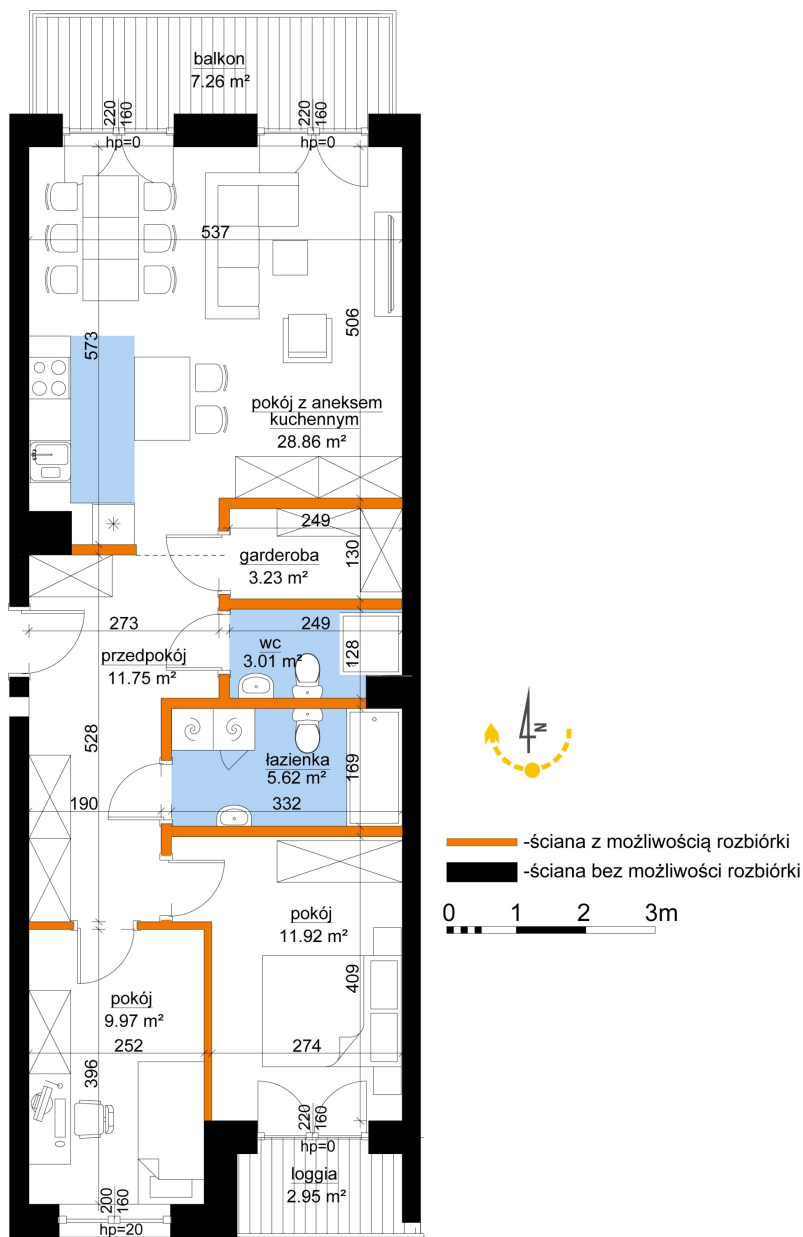

## Młynowa bud. 1 mieszkanie 170

<b>Numer:</b>	170
<b>Klatka:</b>	2
<b>Piętro:</b>	Piętro V
<b>Metraż:</b>	74,36 m <sup>2</sup>
<b>Pokoje:</b>	3
<b>Cena brutto / m<sup>2</sup>:</b>	11 950 zł
<b>Cena brutto:</b>	888 602 zł

Dane zawarte w powyższej karcie mieszkania są wyłącznie informacją handlową i nie stanowią oferty w rozumieniu Kodeksu Cywilnego. Karta została sporządzona w oparciu o projekt budowlany, mogą wystąpić niewielkie różnice w powierzchniach związane z koordynacją branżową. Powierzchnie podano z uwzględnieniem wypraw tynkarskich i wykończeń. Przedstawiona aranżacja mieszkania ma charakter poglądowy.