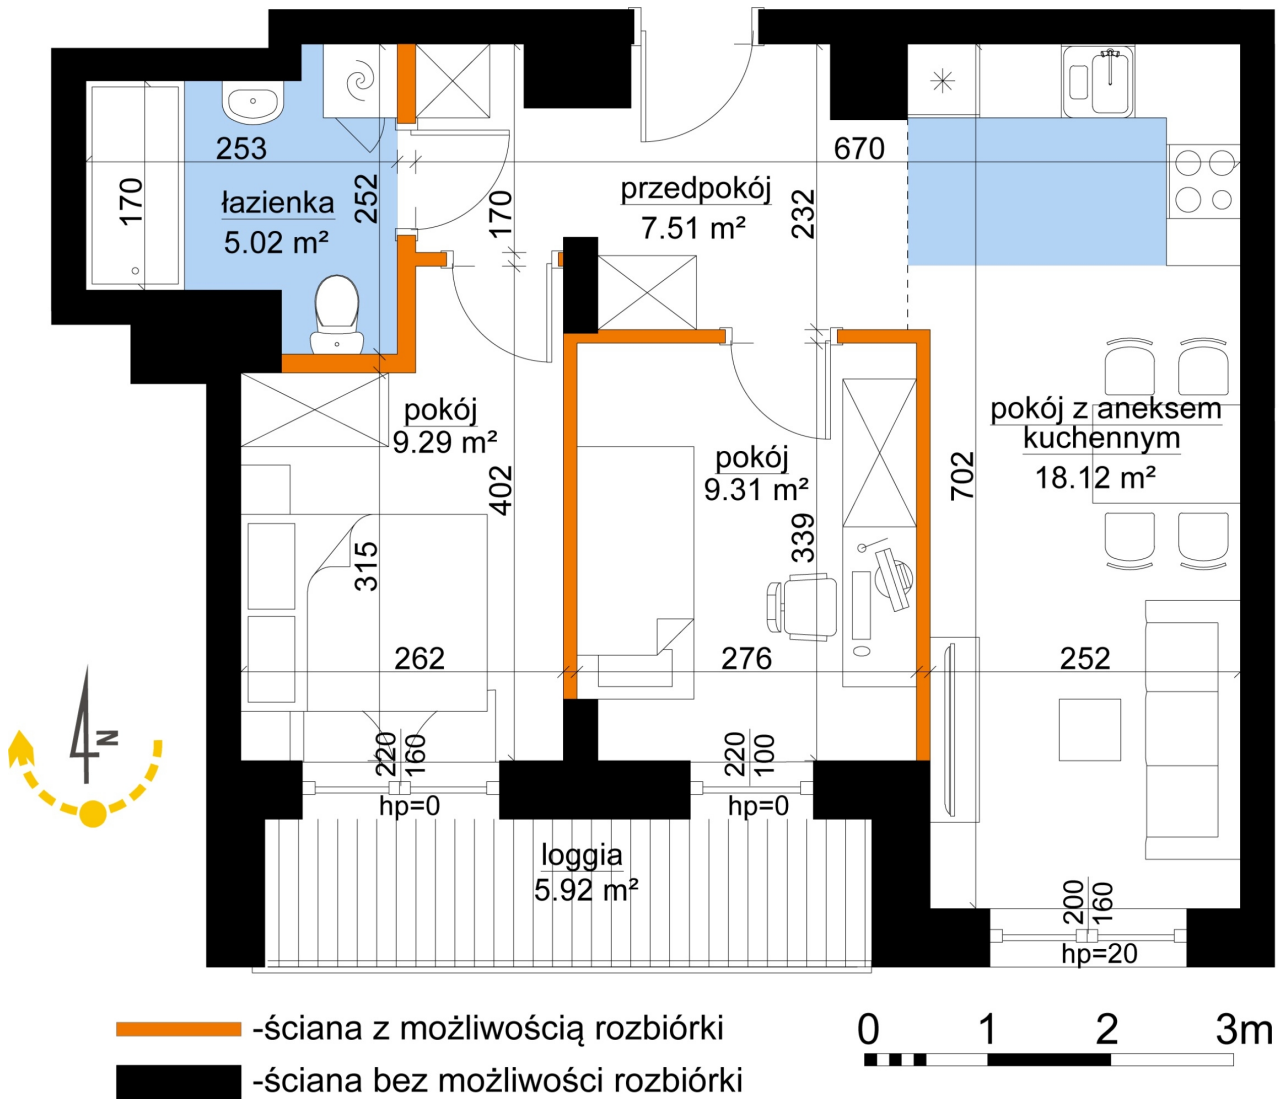

Młynowa bud. 1 mieszkanie 171

Numer:	171
Klatka:	2
Piętro:	Piętro V
Metraż:	49,25 m ²
Pokoje:	3
Cena brutto / m ² :	12 850 zł
Cena brutto:	632 863 zł