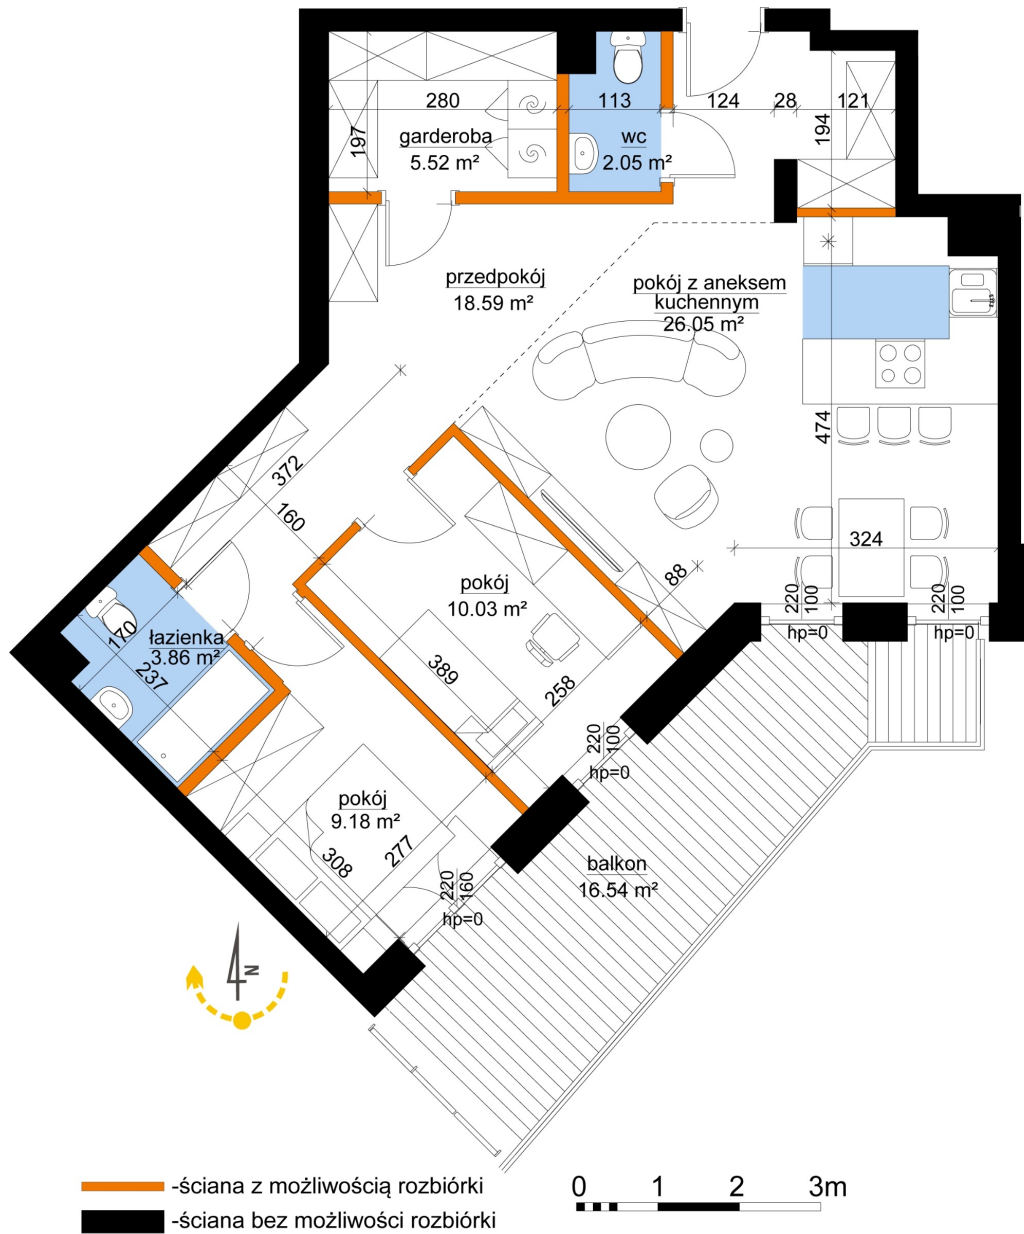

Młynowa bud. 1 mieszkanie 172

Numer:	172
Klatka:	2
Piętro:	Piętro V
Metraż:	75,28 m ²
Pokoje:	3
Cena brutto / m ² :	12 850 zł
Cena brutto:	967 348 zł

Dane zawarte w powyższej karcie mieszkania są wyłącznie informacją handlową i nie stanowią oferty w rozumieniu Kodeksu Cywilnego. Karta została sporządzona w oparciu o projekt budowlany, mogą wystąpić niewielkie różnice w powierzchniach związane z koordynacją branżową. Powierzchnie podano z uwzględnieniem wypraw tynkarskich i wykończeń. Przedstawiona aranżacja mieszkania ma charakter poglądowy.