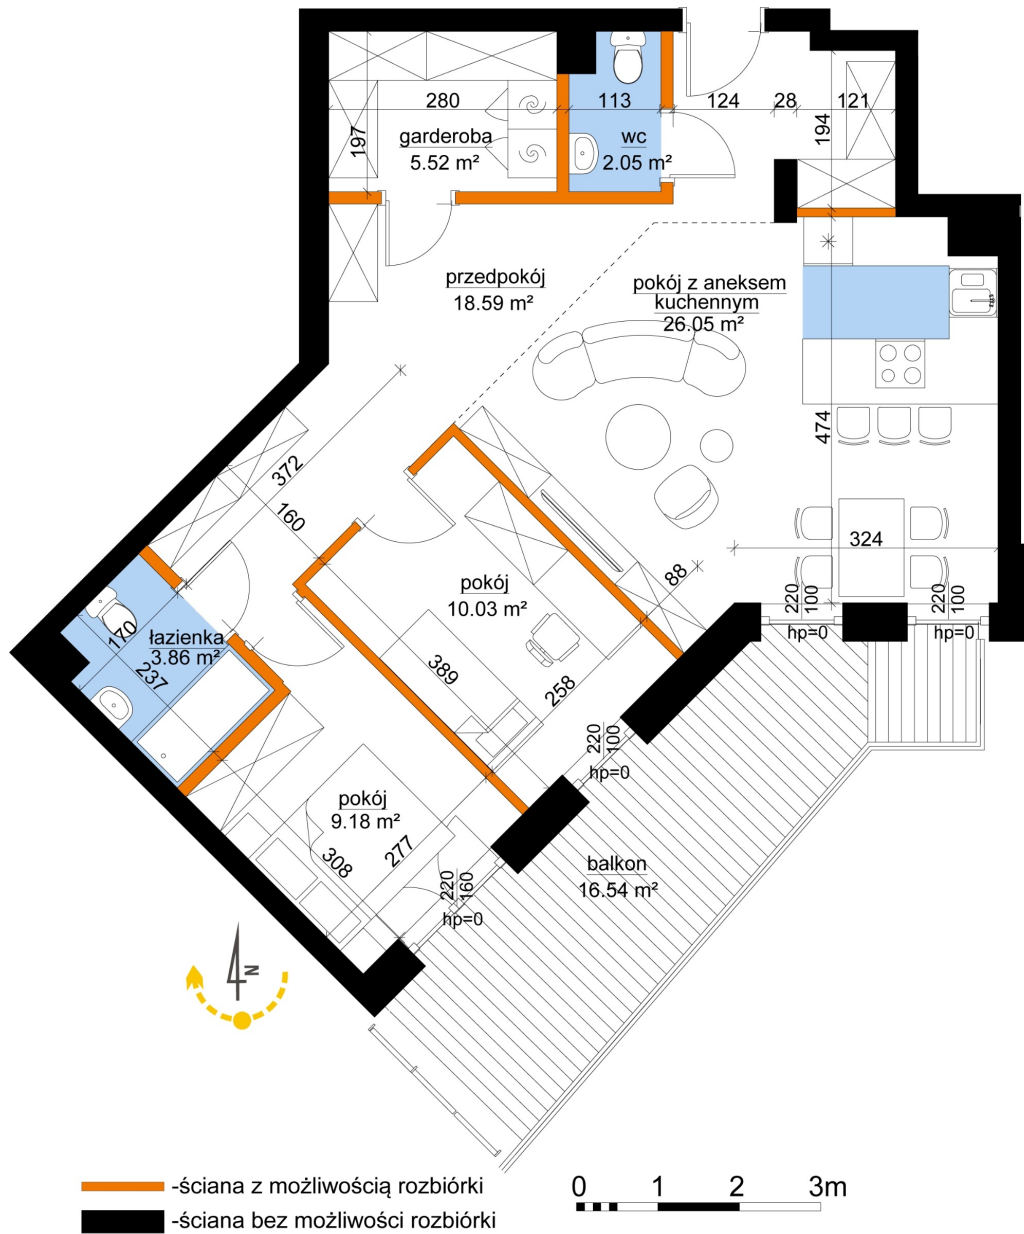

Młynowa bud. 1 mieszkanie 172

Numer:	172
Klatka:	2
Piętro:	Piętro V
Metraż:	75,28 m ²
Pokoje:	3
Cena brutto / m ² :	12 850 zł
Cena brutto:	967 348 zł