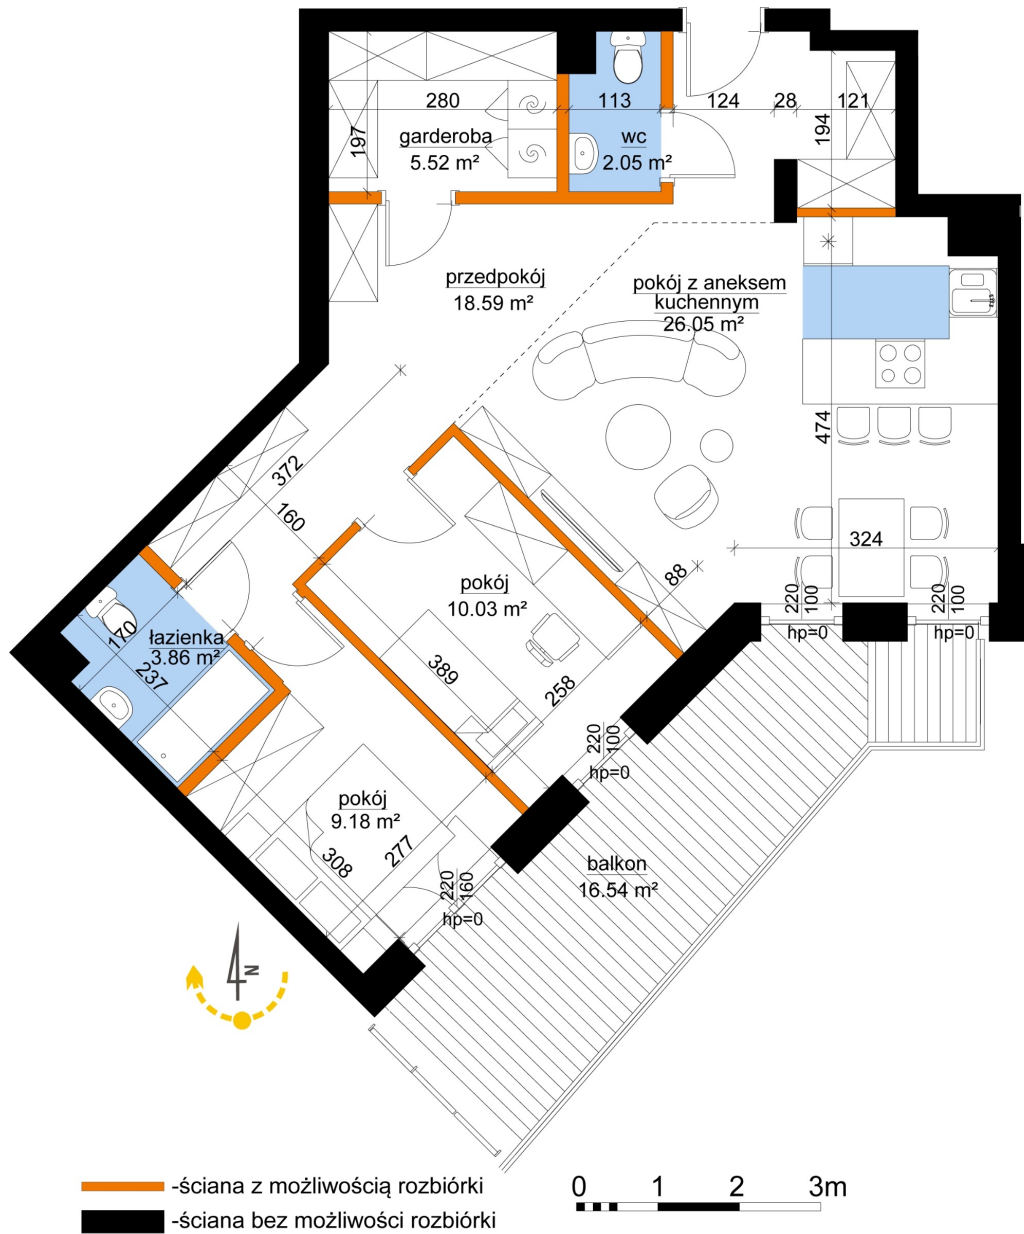

## Młynowa bud. 1 mieszkanie 172

Numer:	172
Klatka:	2
Piętro:	Piętro V
Metraż:	75,28 m <sup>2</sup>
Pokoje:	3
Cena brutto / m <sup>2</sup> :	12 850 zł
Cena brutto:	967 348 zł