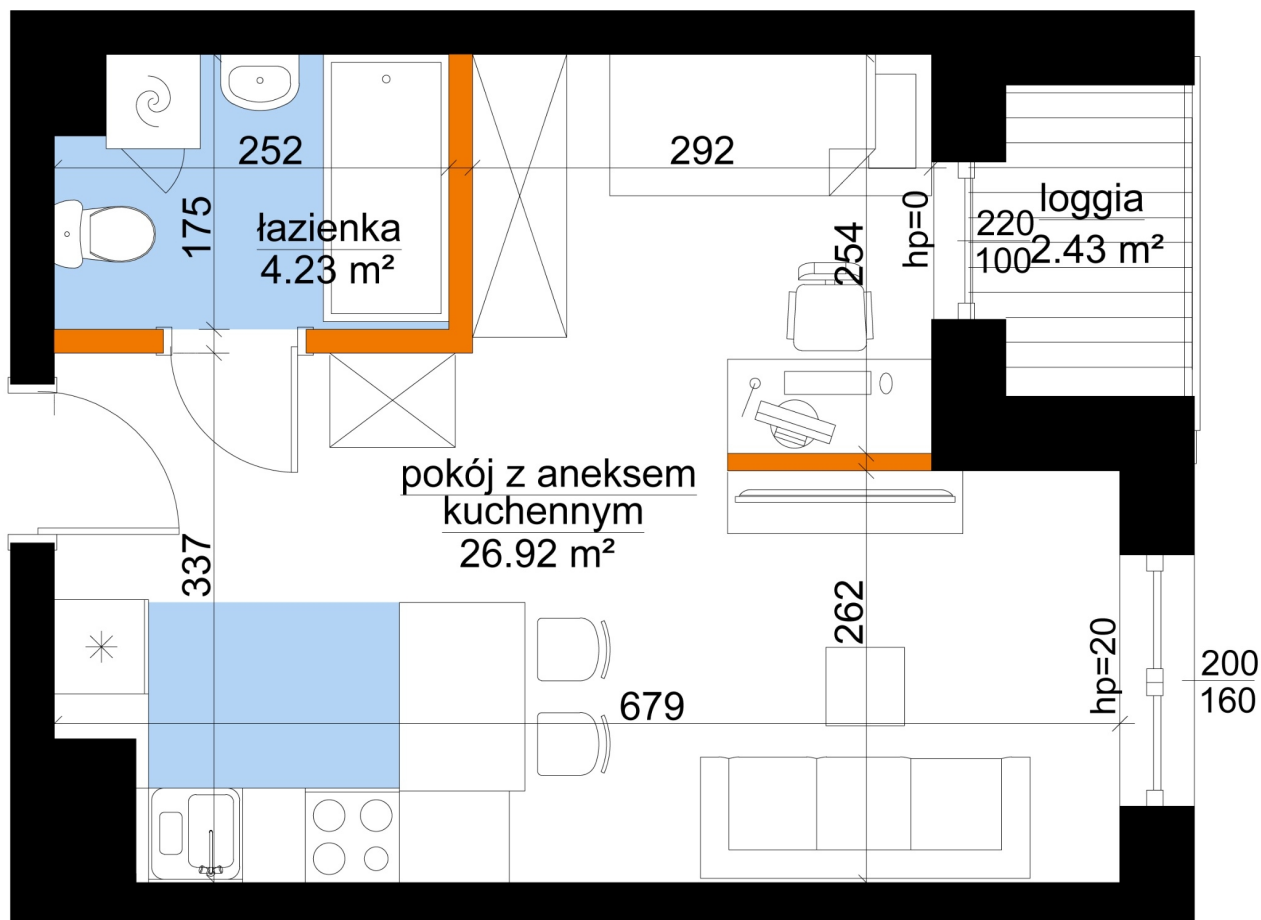

## Młynowa bud. 1 mieszkanie 174

- ściana z możliwością rozbiórki
- ściana bez możliwości rozbiórki

Numer:	174
Klatka:	2
Piętro:	Piętro V
Metraż:	31,15 m <sup>2</sup>
Pokoje:	1
Cena brutto / m <sup>2</sup> :	13 350 zł
Cena brutto:	415 853 zł