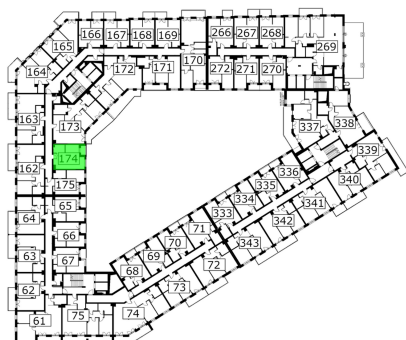

## Młynowa bud. 1 mieszkanie 174

- ściana z możliwością rozbiórki
- ściana bez możliwości rozbiórki

Numer:	174
Klatka:	2
Piętro:	Piętro V
Metraż:	31,15 m <sup>2</sup>
Pokoje:	1
Cena brutto / m <sup>2</sup> :	13 350 zł
Cena brutto:	415 853 zł