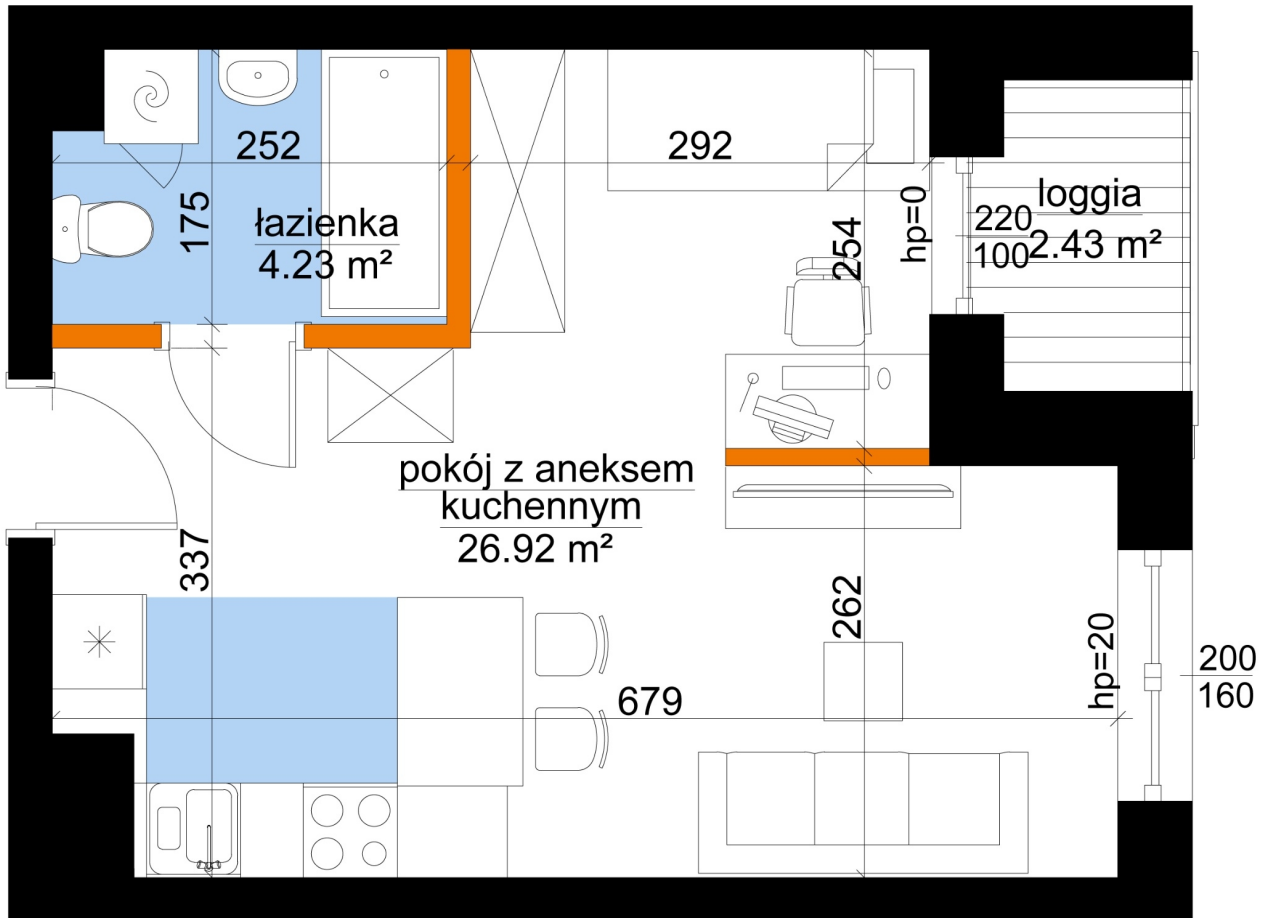

## Młynowa bud. 1 mieszkanie 174

- ściana z możliwością rozbiórki
- ściana bez możliwości rozbiórki

Numer:	174
Klatka:	2
Piętro:	Piętro V
Metraż:	31,15 m <sup>2</sup>
Pokoje:	1
Cena brutto / m <sup>2</sup> :	13 350 zł
Cena brutto:	415 853 zł