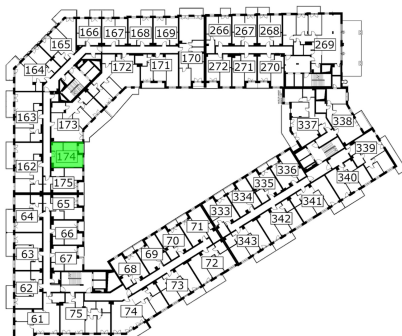

Młynowa bud. 1 mieszkanie 174

- ściana z możliwością rozbiórki
- ściana bez możliwości rozbiórki

Numer:	174
Klatka:	2
Piętro:	Piętro V
Metraż:	31,15 m²
Pokoje:	1
Cena brutto / m²:	13 350 zł
Cena brutto:	415 853 zł