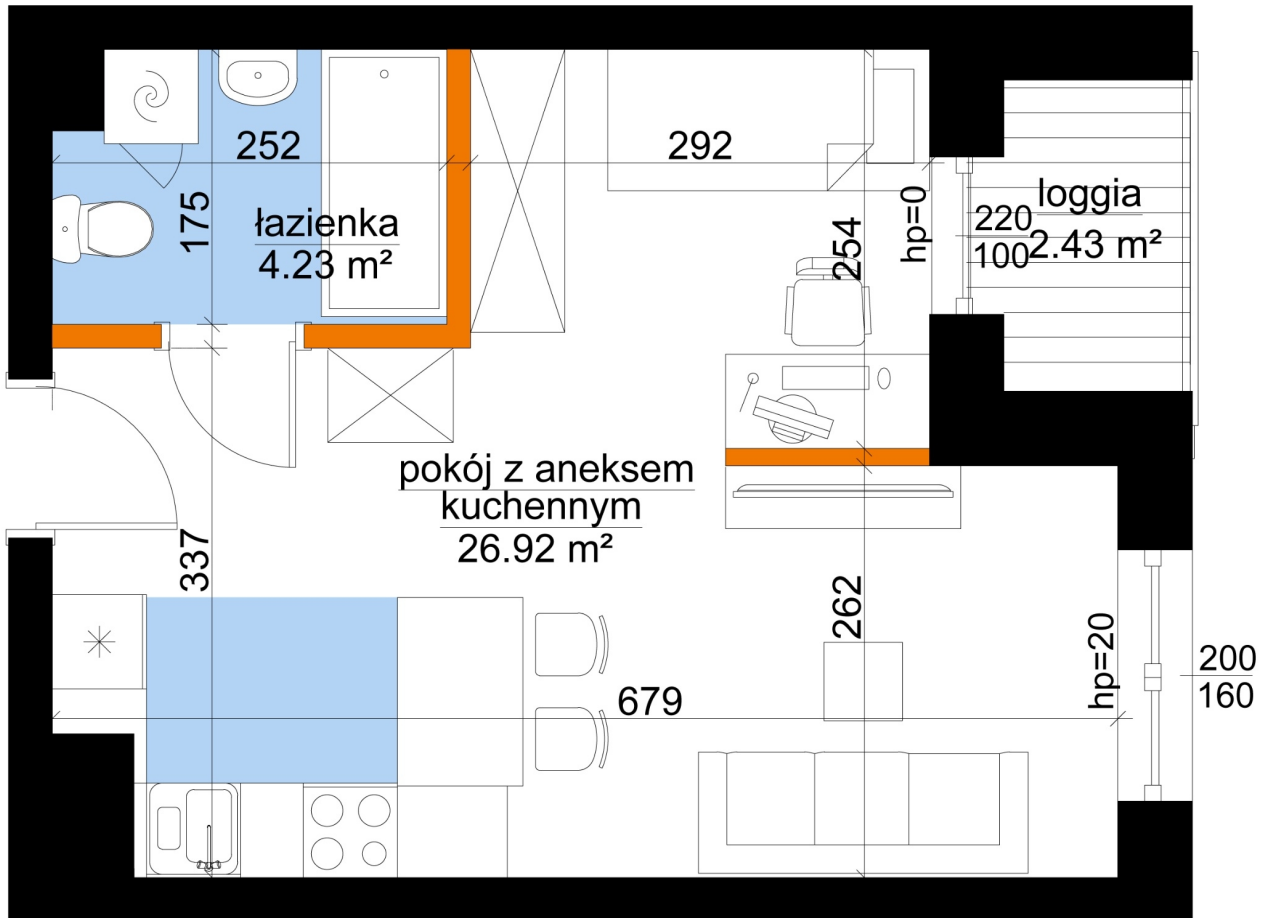

Młynowa bud. 1 mieszkanie 174

- ściana z możliwością rozbiórki
- ściana bez możliwości rozbiórki

Numer:	174
Klatka:	2
Piętro:	Piętro V
Metraż:	31,15 m²
Pokoje:	1
Cena brutto / m²:	13 350 zł
Cena brutto:	415 853 zł