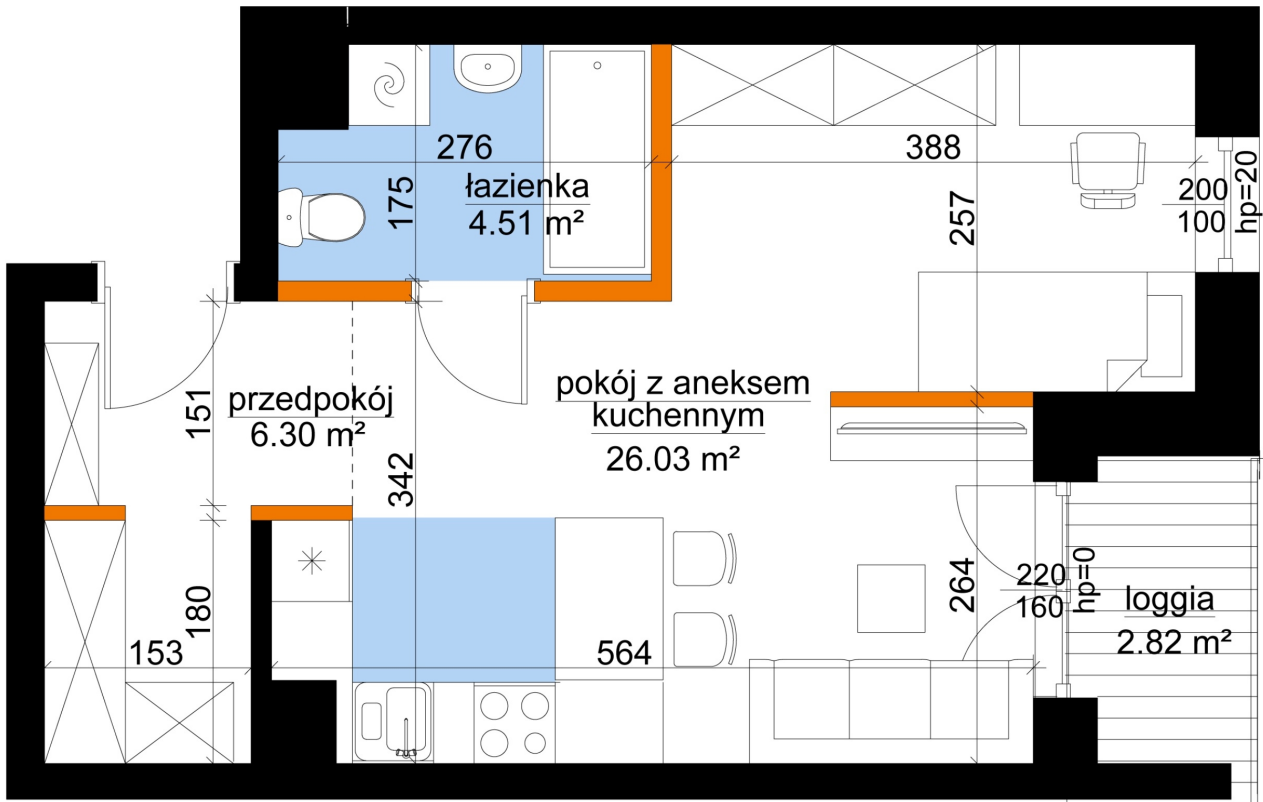

## Młynowa bud. 1 mieszkanie 175

- ściana z możliwością rozbiórki
- ściana bez możliwości rozbiórki

0 1 2 3m

Numer:	175
Klatka:	2
Piętro:	Piętro V
Metraż:	36,84 m <sup>2</sup>
Pokoje:	1
Cena brutto / m <sup>2</sup> :	13 050 zł
Cena brutto:	480 762 zł