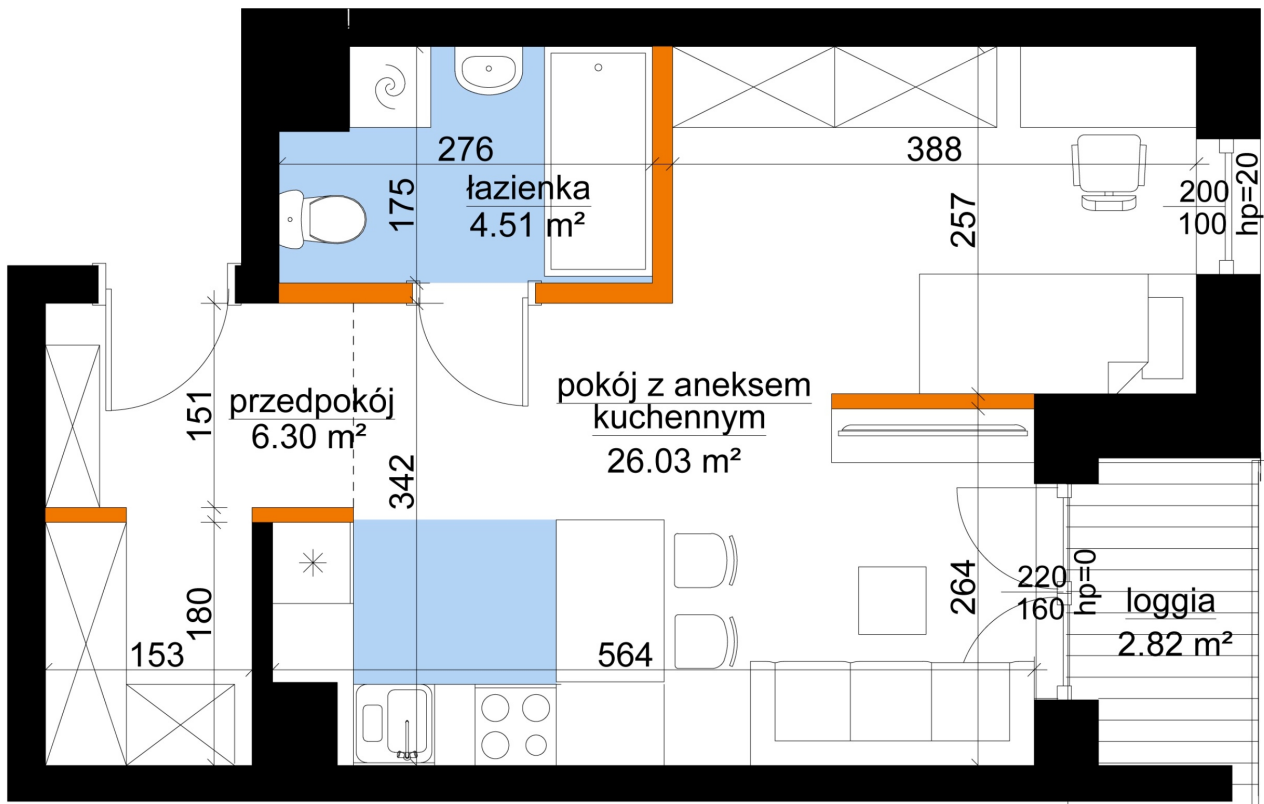

Młynowa bud. 1 mieszkanie 175

- ściana z możliwością rozbiórki
- ściana bez możliwości rozbiórki

0 1 2 3m

Numer:	175
Klatka:	2
Piętro:	Piętro V
Metraż:	36,84 m ²
Pokoje:	1
Cena brutto / m ² :	13 050 zł
Cena brutto:	480 762 zł