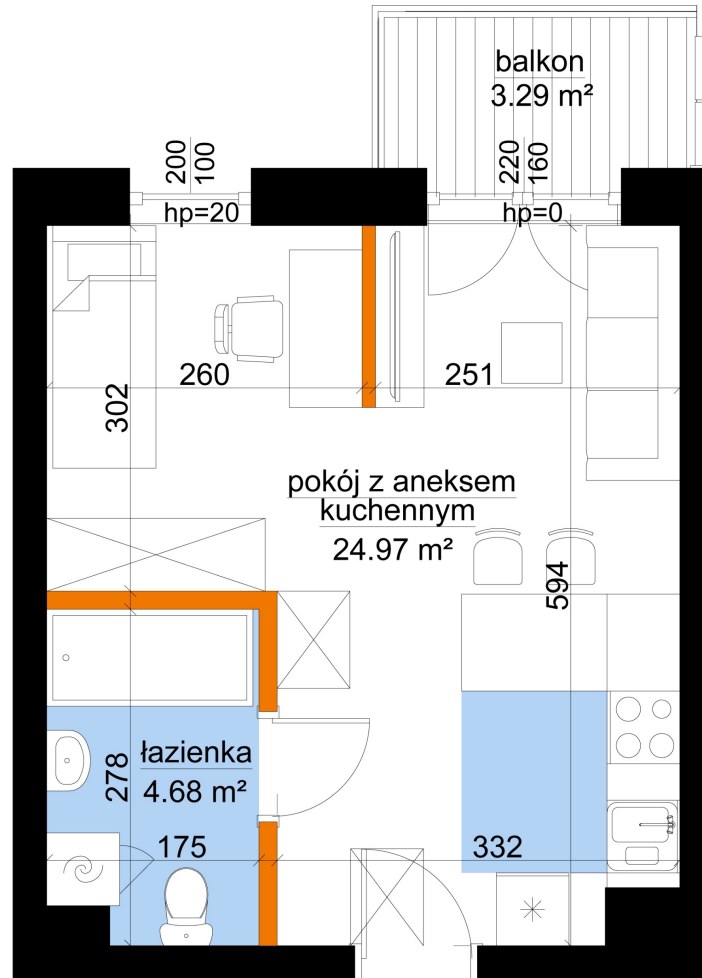

Młynowa bud. 1 mieszkanie 182

Numer:	182
Klatka:	2
Piętro:	Piętro VI
Metraż:	29,19 m ²
Pokoje:	1
Cena brutto / m ² :	14 150 zł
Cena brutto:	413 039 zł