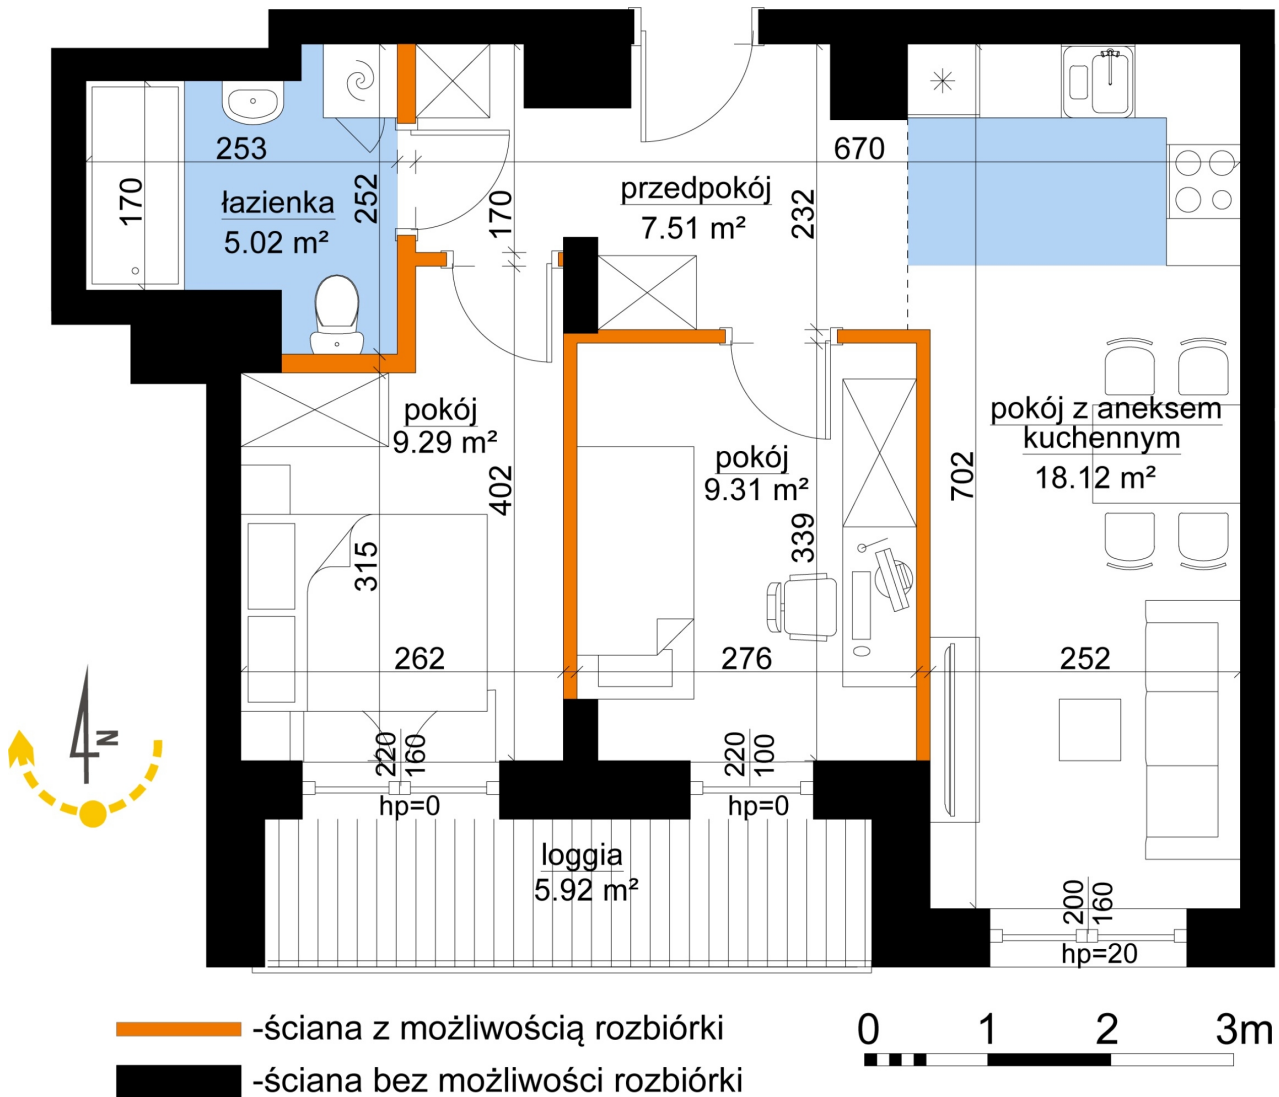

## Młynowa bud. 1 mieszkanie 185

Numer:	185
Klatka:	2
Piętro:	Piętro VI
Metraż:	49,25 m <sup>2</sup>
Pokoje:	3
Cena brutto / m <sup>2</sup> :	12 950 zł
Cena brutto:	637 788 zł