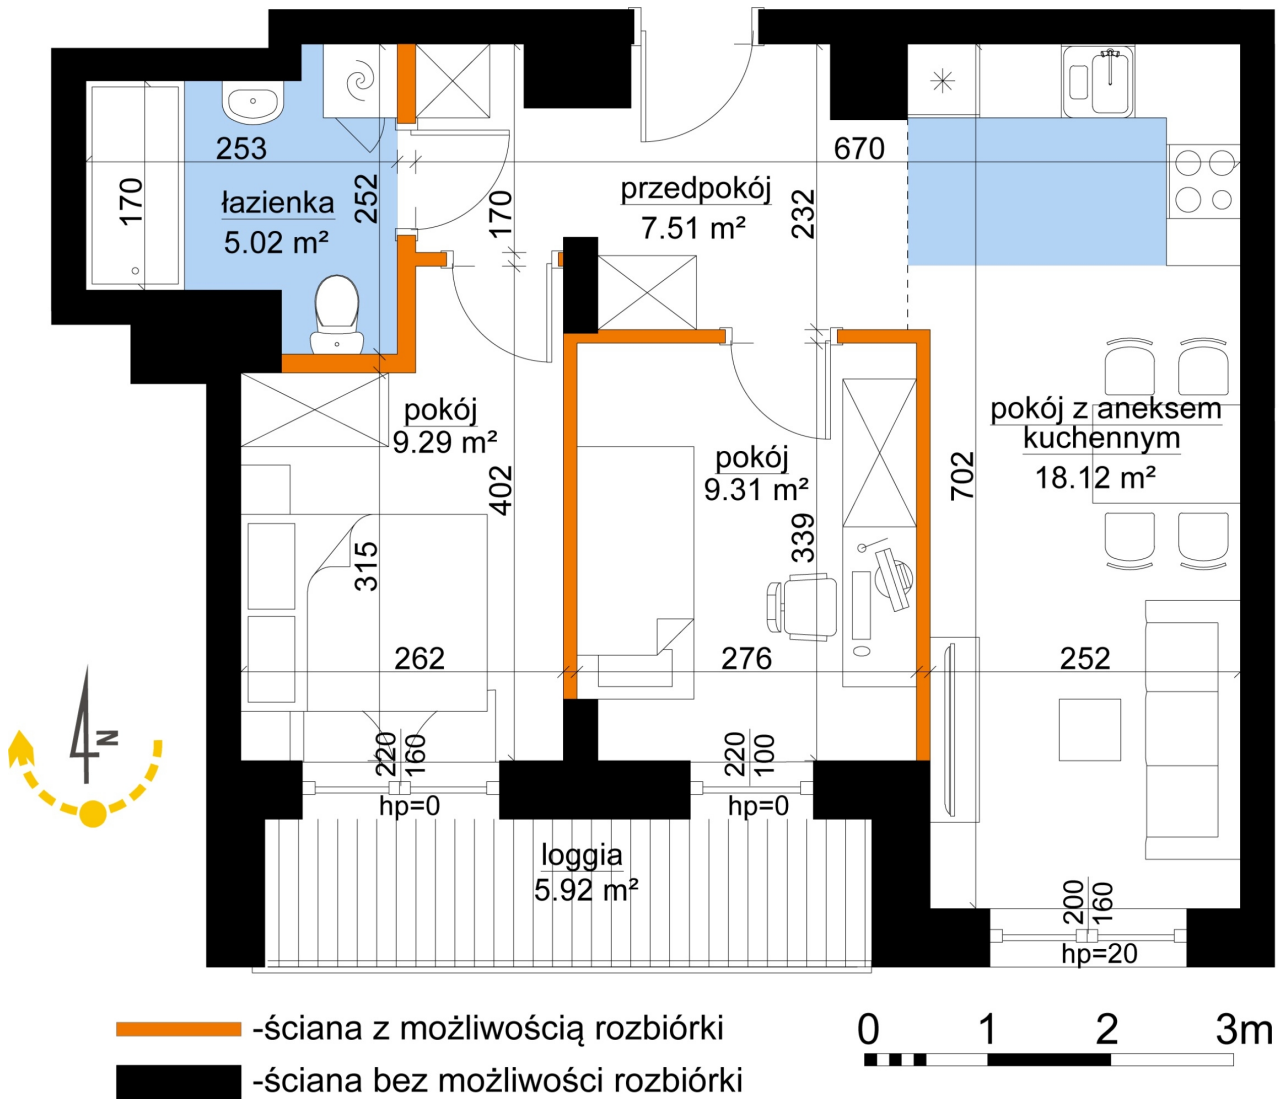

## Młynowa bud. 1 mieszkanie 185

Numer:	185
Klatka:	2
Piętro:	Piętro VI
Metraż:	49,25 m <sup>2</sup>
Pokoje:	3
Cena brutto / m <sup>2</sup> :	12 950 zł
Cena brutto:	637 788 zł

Dane zawarte w powyższej karcie mieszkania są wyłącznie informacją handlową i nie stanowią oferty w rozumieniu Kodeksu Cywilnego. Karta została sporządzona w oparciu o projekt budowlany, mogą wystąpić niewielkie różnice w powierzchniach związane z koordynacją branżową. Powierzchnie podano z uwzględnieniem wypraw tynkarskich i wykończeń. Przedstawiona aranżacja mieszkania ma charakter poglądowy.