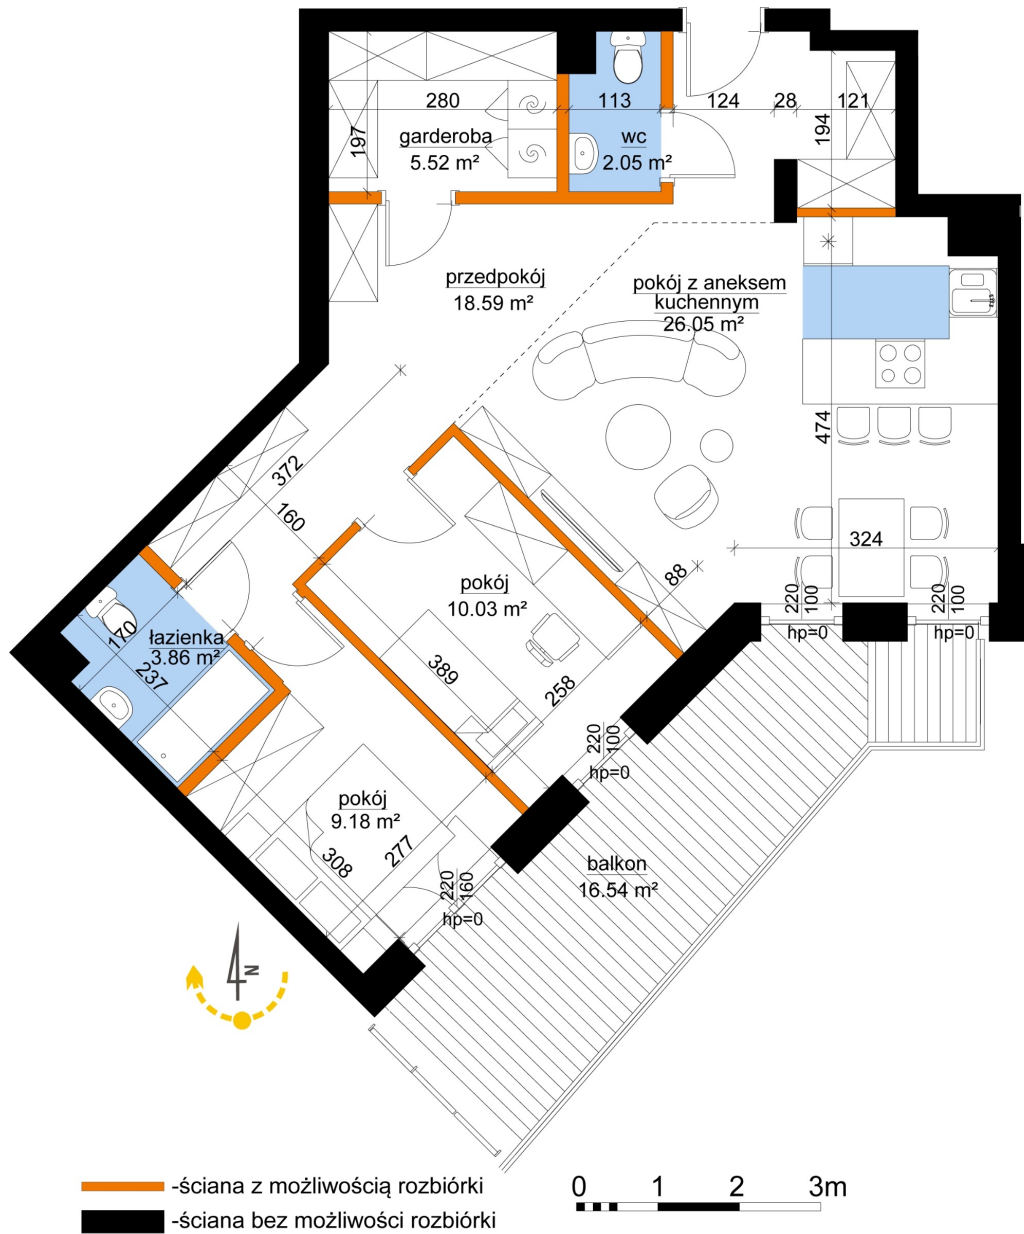

## Młynowa bud. 1 mieszkanie 186

Numer:	186
Klatka:	2
Piętro:	Piętro VI
Metraż:	75,28 m²
Pokoje:	3
Cena brutto / m²:	12 950 zł
Cena brutto:	974 876 zł