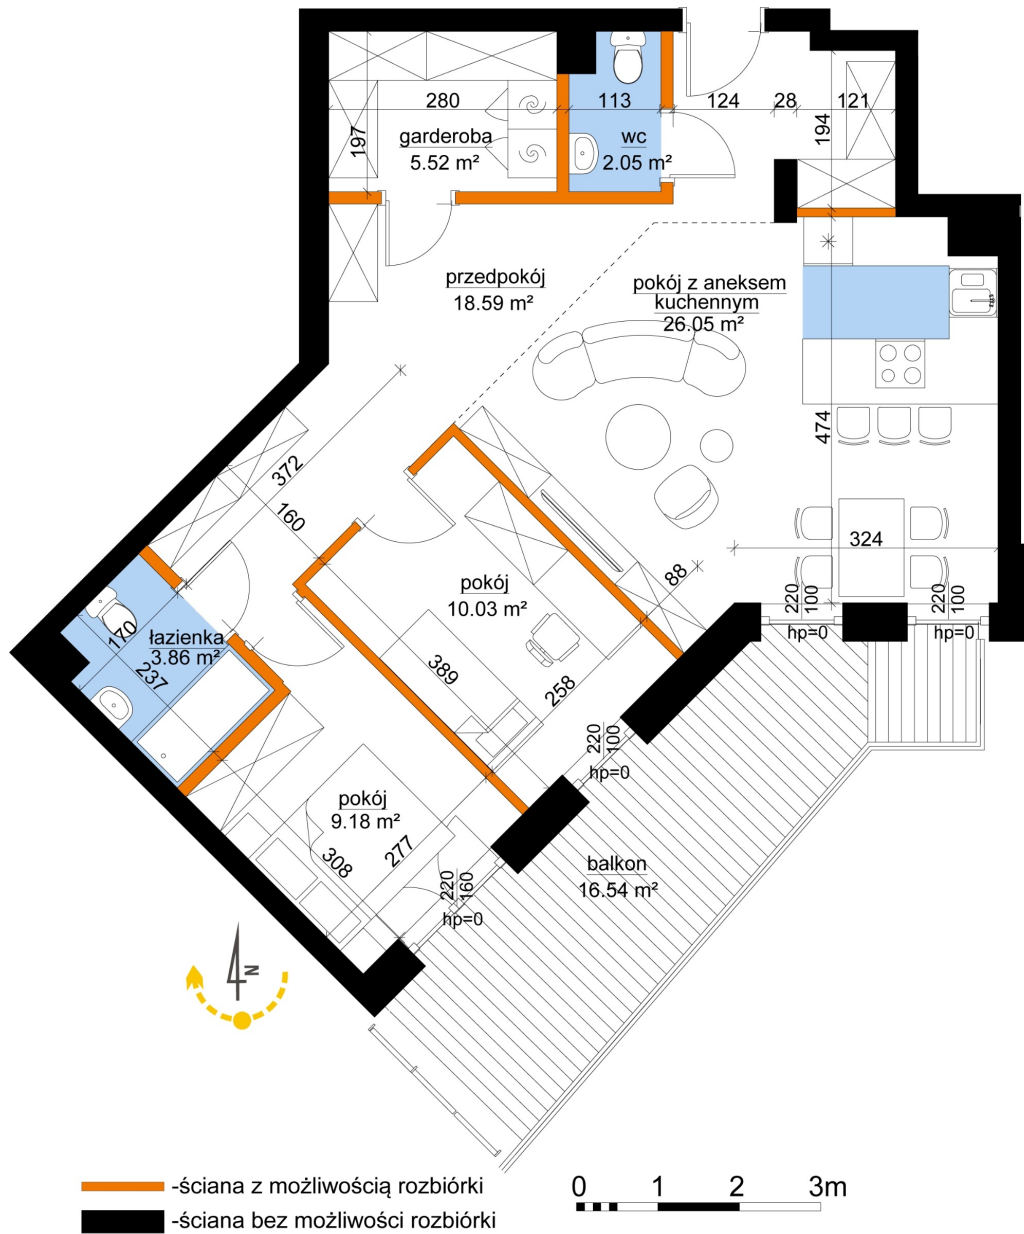

Młynowa bud. 1 mieszkanie 186

Numer:	186
Klatka:	2
Piętro:	Piętro VI
Metraż:	75,28 m ²
Pokoje:	3
Cena brutto / m ² :	12 950 zł
Cena brutto:	974 876 zł