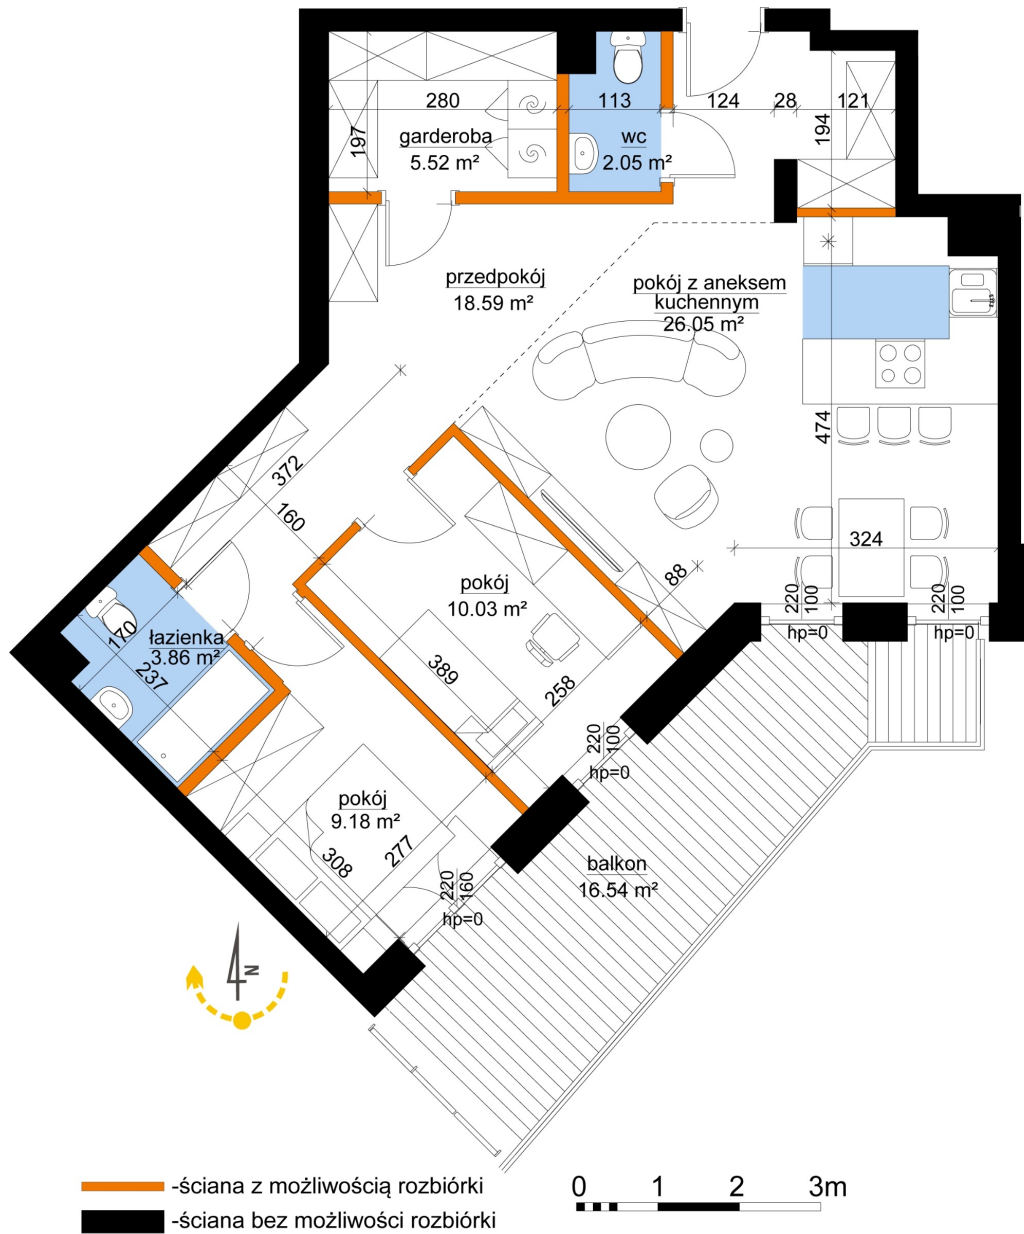

Młynowa bud. 1 mieszkanie 186

Numer:	186
Klatka:	2
Piętro:	Piętro VI
Metraż:	75,28 m²
Pokoje:	3
Cena brutto / m²:	12 950 zł
Cena brutto:	974 876 zł