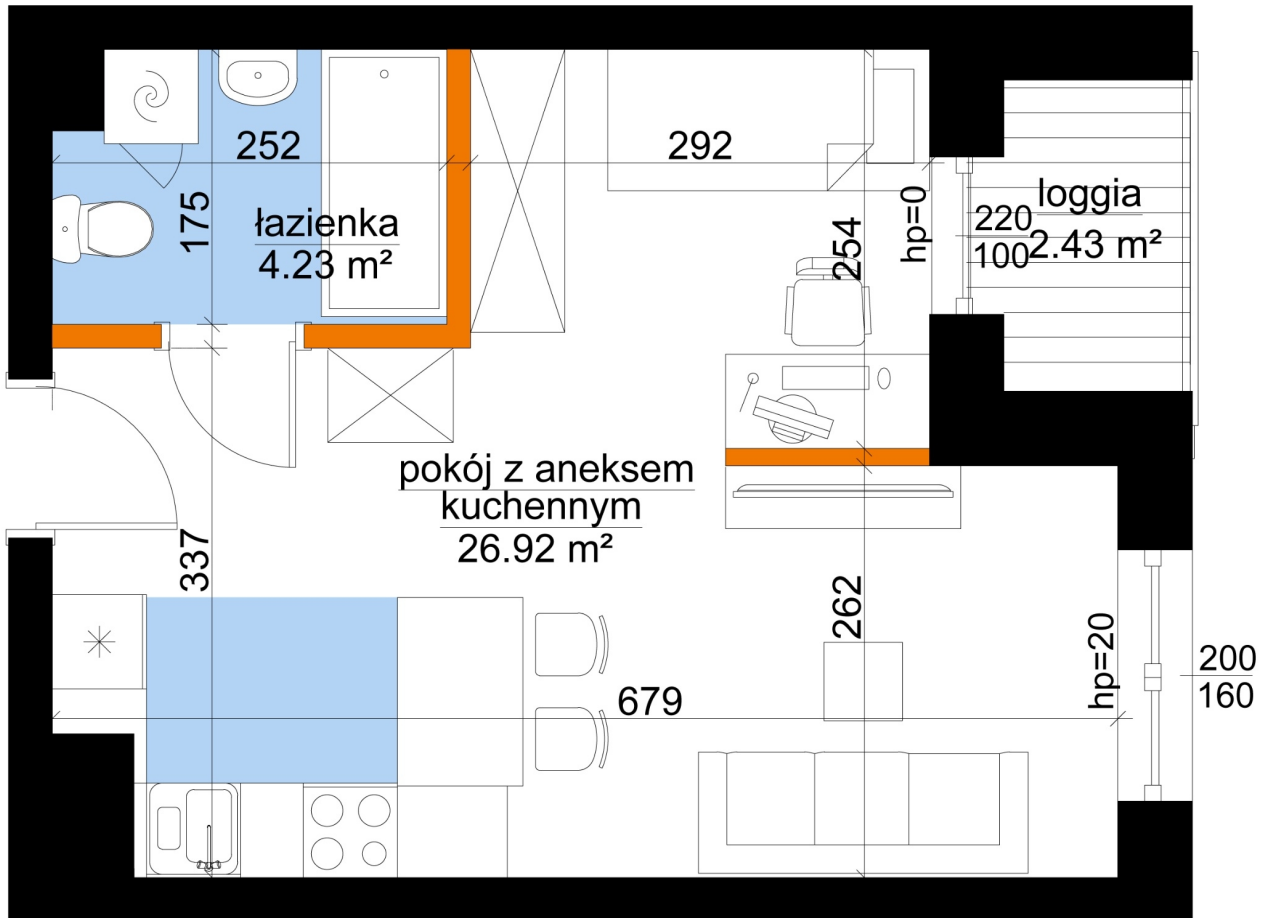

Młynowa bud. 1 mieszkanie 188

- ściana z możliwością rozbiórki
- ściana bez możliwości rozbiórki

Numer:	188
Klatka:	2
Piętro:	Piętro VI
Metraż:	31,15 m²
Pokoje:	1
Cena brutto / m²:	13 450 zł
Cena brutto:	418 968 zł