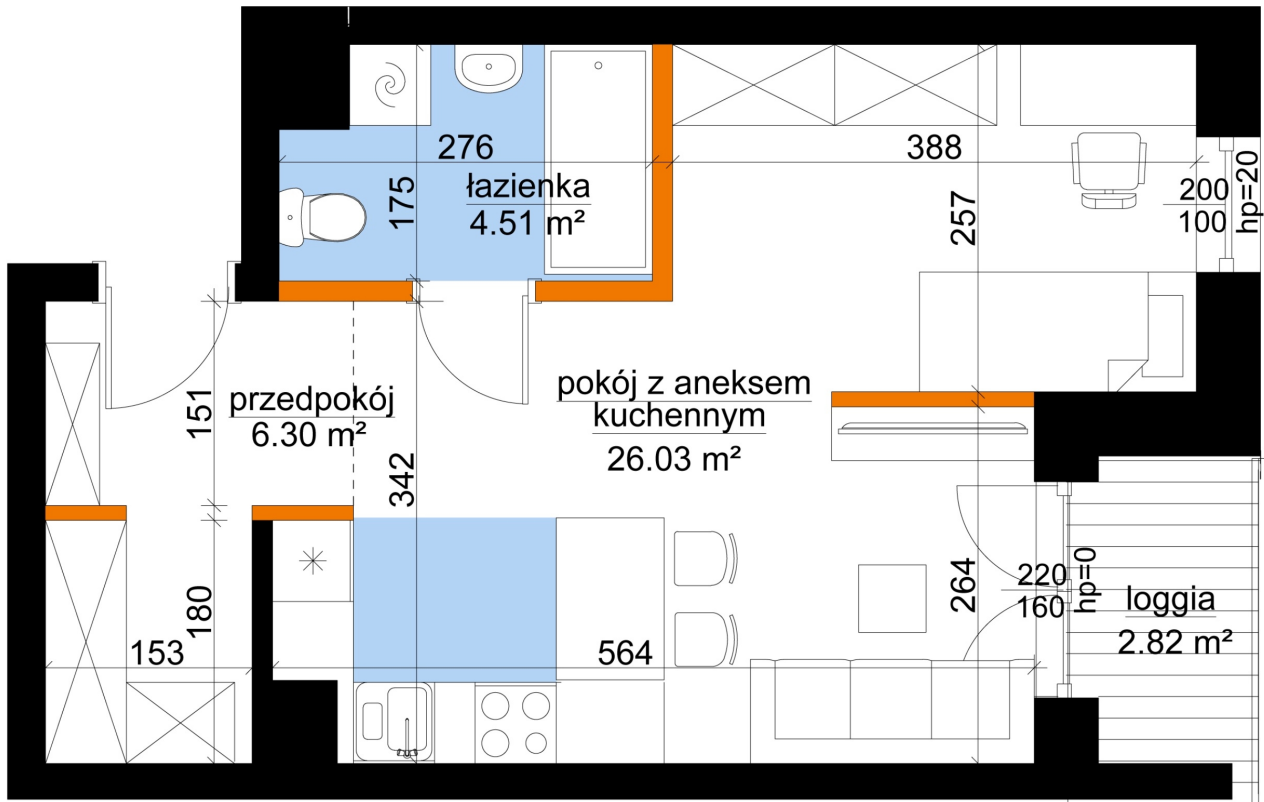

## Młynowa bud. 1 mieszkanie 189

- ściana z możliwością rozbiórki
- ściana bez możliwości rozbiórki

0 1 2 3m

Numer:	189
Klatka:	2
Piętro:	Piętro VI
Metraż:	36,83 m <sup>2</sup>
Pokoje:	1
Cena brutto / m <sup>2</sup> :	13 150 zł
Cena brutto:	484 315 zł