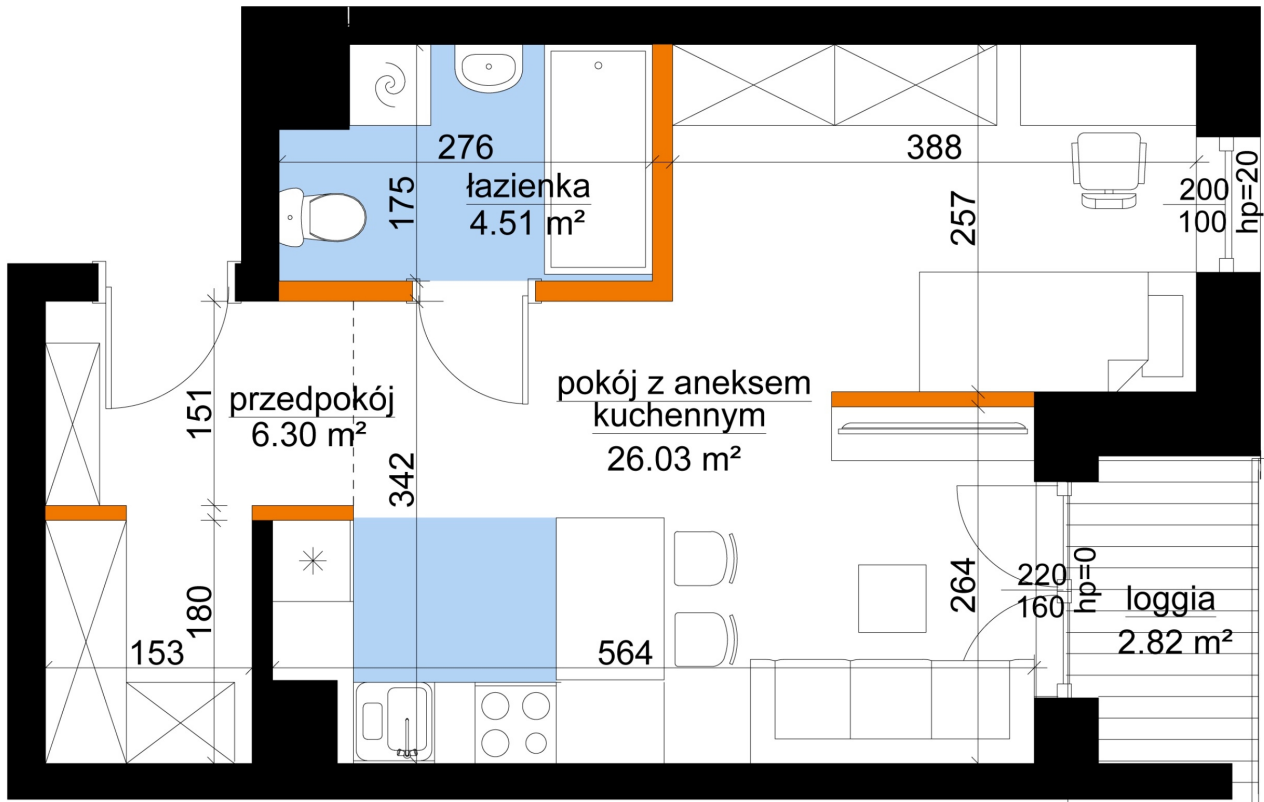

## Młynowa bud. 1 mieszkanie 189

- ściana z możliwością rozbiórki
- ściana bez możliwości rozbiórki

0 1 2 3m

Numer:	189
Klatka:	2
Piętro:	Piętro VI
Metraż:	36,83 m <sup>2</sup>
Pokoje:	1
Cena brutto / m <sup>2</sup> :	13 150 zł
Cena brutto:	484 315 zł

Dane zawarte w powyższej karcie mieszkania są wyłącznie informacją handlową i nie stanowią oferty w rozumieniu Kodeksu Cywilnego. Karta została sporządzona w oparciu o projekt budowlany, mogą wystąpić niewielkie różnice w powierzchniach związane z koordynacją branżową. Powierzchnie podano z uwzględnieniem wypraw tynkarskich i wykończeń. Przedstawiona aranżacja mieszkania ma charakter poglądowy.