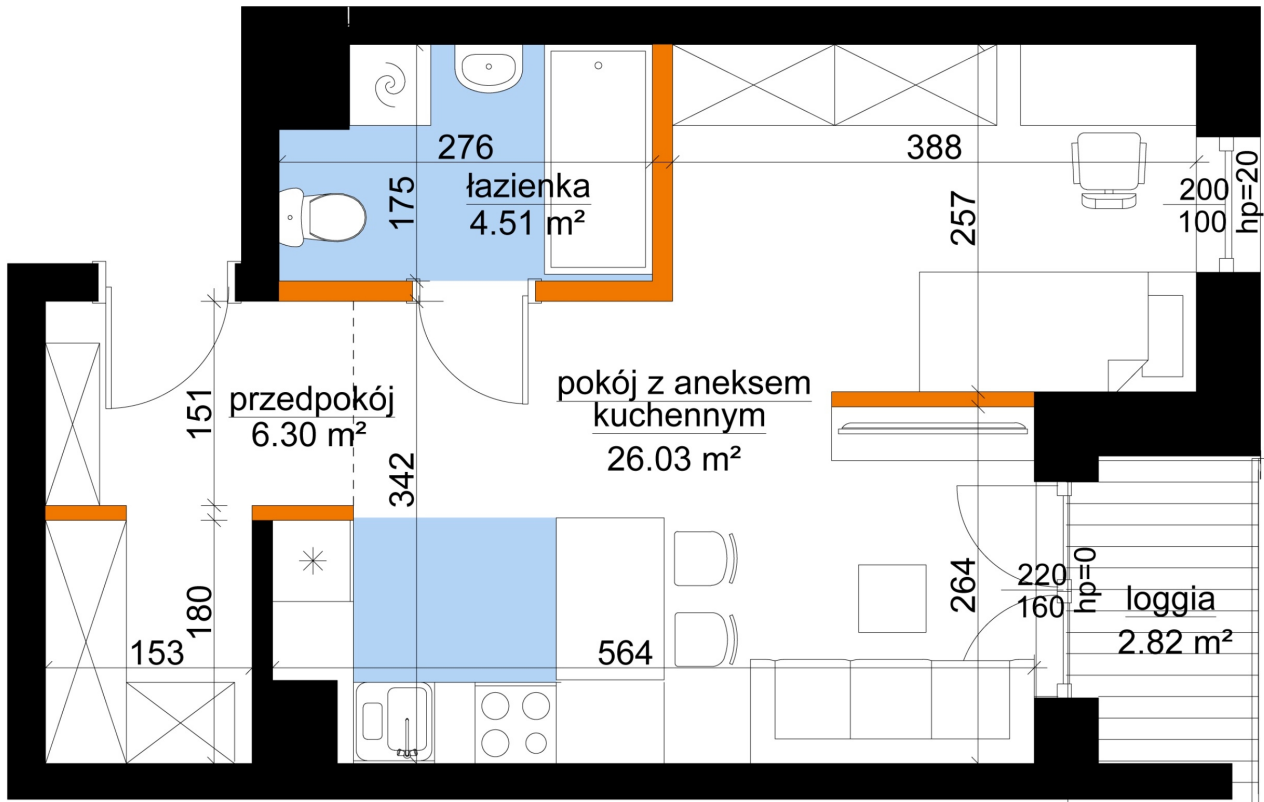

Młynowa bud. 1 mieszkanie 189

- ściana z możliwością rozbiórki
- ściana bez możliwości rozbiórki

0 1 2 3m

Numer:	189
Klatka:	2
Piętro:	Piętro VI
Metraż:	36,83 m²
Pokoje:	1
Cena brutto / m²:	13 150 zł
Cena brutto:	484 315 zł